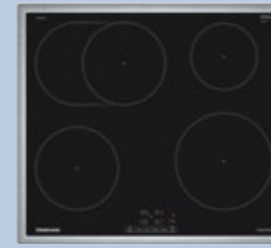

Autarkes Elektro-Kochfeld CA333235, rahmenlos

- 4 High Speed-Kochzonen
- 1 Bräterzone hinten links
- 1 zuschaltbare Zweikreis-Kochzone
- Zonenerweiterung
- Touch Control

Backofen-Set CX5BI610

Erhältlich ab 11/2024

Einbau-Backofen CF3M61053

- Backofen mit 7 Heizarten
- Schnellaufheizung
- Vollglas-Innentür
- **Hydro Clean Reinigungshilfe**

Autarkes Induktions-Kochfeld CA424255

- 4 Induktions-Kochzonen
- Touch Control Steuerung mit Timer
- Powerstufe
- Quick-/Restart-Funktion
- 17 Leistungsstufen