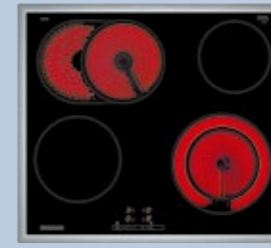

Autarkes Elektro-Kochfeld CA323255

- 4 High Speed-Kochzonen
- 1 Bräterzone hinten links
- 1 zuschaltbare Zweikreis-Kochzone vorne rechts
- Zonenerweiterung
- Touch Control