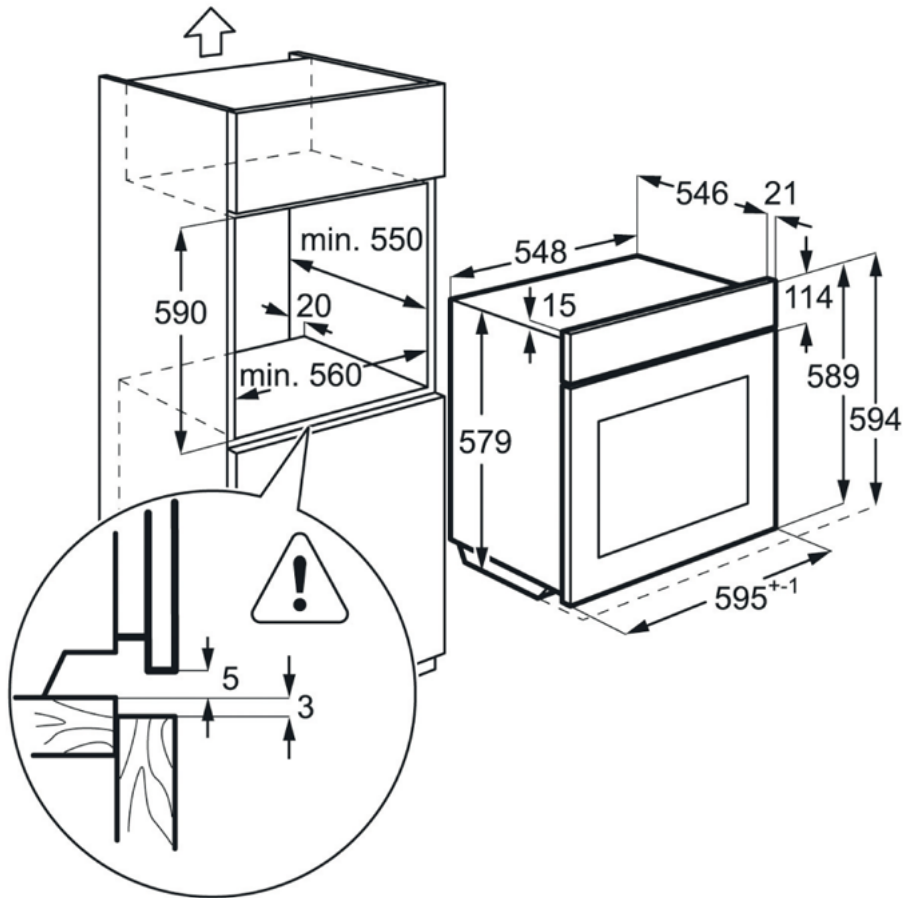

BEB100010M Einbaubackofen

PSGBOV170D363001