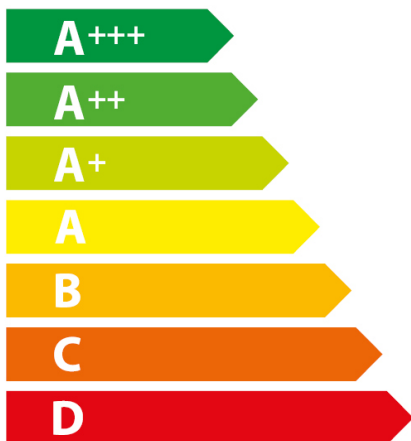

ENERG

енергия · ενεργεια

AEG

BEB435020M

71 L

0.99 kWh/cycle*

0.69 kWh/cycle*

* цикъл · cyklus · portion · zykus · πρόγραμμα · ciclo · tsükkel · ohjelma · ciklus
ciklas · cikls · ÷iklu · cyclus · cykl · ciclu · program · cykel