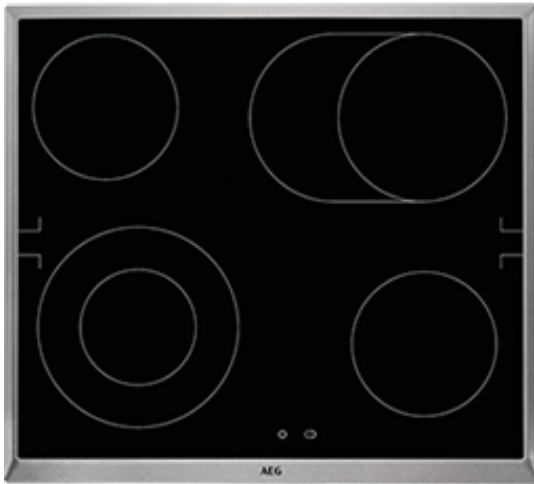

## HE604062XB Einbaukochfeld

Große Flexibilität beim Kochen dank Bräter- und Zweikreiszone

Seitlich angeordnete Restwärmeanzeigen

### Produktspezifikationen:

- Herdgebundenes Kochfeld, kombinierbar mit einem Einbauherd
- Schnellaufglühende, strahlungsbeheizte Kochzonen
- OptiFit Frame - Edelstahlrahmen
- Ansteuerung über Touch Control-Berührungssensor
- Restwärmeanzeige
- OptiFix: einfaches Installationskonzept
- Glasfarbe Schwarz

### Technische Daten:

- PNC : 949 595 074
- EAN-Nummer : 7332543111831
- Einbauhöhe (mm) : 38
- Gerätebreite (mm) : 576
- Gerätetiefe (mm) : 516
- Ausschnittmaß Breite (mm) : 560
- Ausschnittmaß Tiefe (mm) : 490
- Rahmenfarbe : Edelstahl
- Art des Kochfeldes : Strahlenheizkörper
- Anschlusswert (Watt) : 7000
- Kochzone vorne links, Leistung und Durchmesser : 750/2200W/120/210mm
- Kochzone hinten links, Leistung und Durchmesser : 1200W/145mm
- Kochzone vorne rechts, Leistung und Durchmesser : 1200W/145mm
- Kochzone hinten rechts, Leistung und Durchmesser : 1500/2400W/170x265mm
- Volt : 220/240
- Bruttogewicht (kg) : 8.16
- Nettogewicht (kg) : 7.16
- Verpackung, Höhe (mm) : 118
- Verpackung, Breite (mm) : 678
- Verpackung, Tiefe (mm) : 600

### Produktbeschreibung:

60 cm, Zweikreis, Bräterzone, Edelstahlrahmen