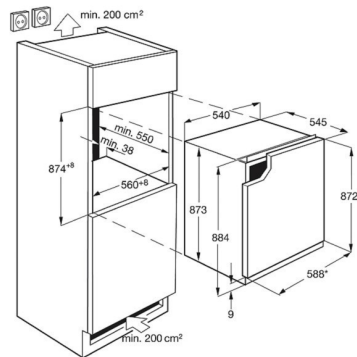

- Obst- und Gemüseschubladen: 1
- Eierablage: 2 für je 6 Eier
- Türanschlag: rechts, wechselbar

Schublade in voller Breite für langes und ungewöhnlich geformtes Gemüse

Eine geräumige Gemüseschublade in voller Breite, in der Sie alles aufbewahren können, was Sie kaufen. Sogar das ungewöhnlich geformte, längere Gemüse passt jetzt problemlos hinein. Von Gurken bis hin zu Sellerie finden alle leicht einen Platz in diesem Gemüsefach.

Technische Daten

PNC	933 017 063	Verpackung, Breite (mm)	625
EAN-Nummer	7332543764211	Verpackung, Tiefe (mm)	630
Energieeffizienzklasse	E		
Jährlicher Energieverbrauch in kWh	93		
Gesamtnutzinhalt (Liter)	142		
Gesamtnutzinhalt Kühlfächer (Liter)	142		
Luftschallemissionsklasse	B		
Luftschallemission in dB(A) re 1 pW	35		
Klimaklasse	SN-N-ST-T		
Eierablage	2 für je 6 Eier		
Gerätehöhe (mm)	881		
Gerätebreite (mm)	588		
Gerätetiefe (mm)	549		
Einbauhöhe (mm)	880		
Einbaubreite (mm)	560		
Einbautiefe (mm)	550		
Farbe	Weiß		
Anschlusswert (Watt)	100		
Volt	230-240		
Absicherung (A)	10		
Frequenz (Hz)	50		
Kabellänge (m)	2,4		
Bruttogewicht (kg)	30,5		
Nettogewicht (kg)	29		
Verpackung, Höhe (mm)	935		

PSAARE070000003

* Türabmessungen (ohne Griff)