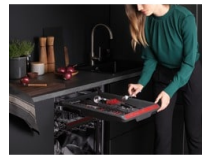

MaxiFlex Besteckschublade: Ideal für sperrige Küchenutensilien.

Die flexible Besteckschublade bietet ausreichend Platz, selbst für sperrige Küchenhelfer. Die Icons auf der Schublade helfen dir beim Einsortieren. So findet jedes Teil den passenden Platz und kann effektiv gereinigt werden - vom Suppenschöpfer bis hin zum Brotmesser.

QuickLift: Höhenverstellbarer Oberkorb.

Wenn du einmal mehr Platz für sperriges Geschirr, zum Beispiel für Töpfe oder eine Salatschüssel benötigst, kann die Höhe des Oberkorbes an größere Gegenstände angepasst werden – das geht sogar, wenn der Geschirrspüler voll beladen ist.