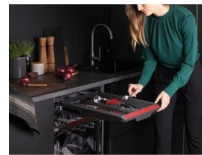

### MaxiFlex Besteckschublade: Ideal für sperrige Küchenutensilien.

Die flexible Besteckschublade bietet ausreichend Platz, selbst für sperrige Küchenhelfer. Die Icons auf der Schublade helfen dir beim Einsortieren. So findet jedes Teil den passenden Platz und kann effektiv gereinigt werden - vom Suppenschöpfer bis hin zum Brotmesser.

### QuickLift: Höhenverstellbarer Oberkorb.

Wenn du einmal mehr Platz für sperriges Geschirr, zum Beispiel für Töpfe oder eine Salatschüssel benötigst, kann die Höhe des Oberkorbes an größere Gegenstände angepasst werden – das geht sogar, wenn der Geschirrspüler voll beladen ist.