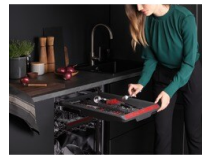

### MaxiFlex Besteckschublade: Ideal für sperrige Küchenutensilien.

Die flexible Besteckschublade bietet ausreichend Platz, selbst für sperrige Küchenhelfer. Die Icons auf der Schublade helfen dir beim Einsortieren. So findet jedes Teil den passenden Platz und kann effektiv gereinigt werden - vom Suppenschöpfer bis hin zum Brotmesser.

### QuickLift: Höhenverstellbarer Oberkorb.

Wenn du einmal mehr Platz für sperriges Geschirr, zum Beispiel für Töpfe oder eine Salatschüssel benötigst, kann die Höhe des Oberkorbes an größere Gegenstände angepasst werden – das geht sogar, wenn der Geschirrspüler voll beladen ist.