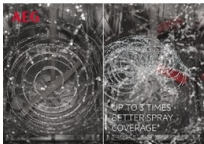

Satelliten-Sprüharm: Weniger Wasserverbrauch.

Der Sprüharm mit Doppelrotation bietet eine bis zu dreimal bessere Sprühabdeckung. Die feine Verteilung des Sprühwassers erreicht jeden Winkel. Hartnäckige Verschmutzungen werden leichter gelöst und gleichzeitig wird Wasser gespart.