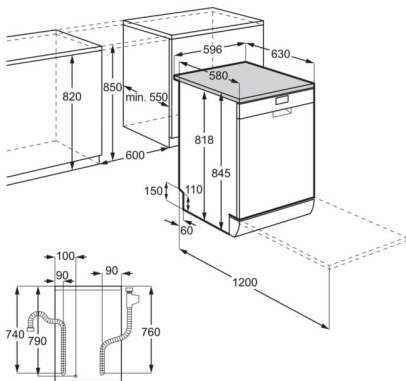

Technische Daten

PNC	911 539 270
EPREL Registrierungscode	294501
EAN-Nummer	7332543758593
Energieeffizienzklasse	E
Gewichteter Energieverbrauch pro 100 Betriebszyklen für den Waschzyklus in kWh	94
Anzahl der Maßgedecke im Eco-Programm	13
Wasserverbrauch in Liter im Eco-Programm pro Zyklus	9.9
Dauer in Stunden im Eco-Programm	3:47
Luftschallemissionsklasse	C
Luftschallemission in dB(A) re 1 pW	49
Leistungsaufnahme im Aus-Zustand (W)	0.50
Leistungsaufnahme im Bereitschaftszustand(W)	0.5
Hocheinbaufähig	Nein
AQUA CONTROL	Ja
Wasserschutz	Schwimmerschalter
Leistungsaufnahme bei Startzeitvorwahl (W)	4.00
Installation	Einbau - Vollintegrierbar

Spülprogramme	160 Minuten, 90 Minuten, Eco 50°C, Quick 30 Minuten, Vorspülen
Blendenfarbe	Schwarz
Absicherung (A)	10
Wasseranschluss	Kalt oder Warm bis 60°C
Anschlusswert (Watt)	1950
Volt	220-240
Kabellänge (m)	15
Gerätehöhe (mm)	818
Gerätebreite (mm)	596
Gerätetiefe (mm)	550
Einbautiefe (mm)	550
Einbauhöhe (mm)	820
Einbaubreite (mm)	600
Bruttogewicht (kg)	35
Nettogewicht (kg)	34
Verpackung, Höhe (mm)	864
Verpackung, Breite (mm)	635
Verpackung, Tiefe (mm)	680
Verpackungsgewicht Wellpappe in g	273
Verpackungsgewicht Papier/Karton in g	9
Verpackungsgewicht Holz in g	288
Verpackungsgewicht Polyethylen (PE) in g	200

PSGBDW210DE00005