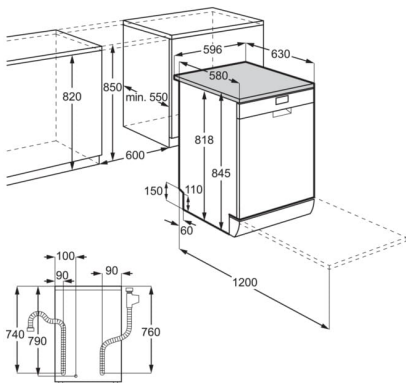

Technische Daten

PNC	911 539 270
EPREL Registrierungscode	294501
EAN-Nummer	7332543758593
Energieeffizienzklasse	E
Gewichteter Energieverbrauch pro 100 Betriebszyklen für den Waschzyklus in kWh	94
Anzahl der Maßgedecke im Eco-Programm	13
Wasserverbrauch in Liter im Eco-Programm pro Zyklus	9.9
Dauer in Stunden im Eco-Programm	3:47
Luftschallemissionsklasse	C
Luftschallemission in dB(A) re 1 pW	49
Leistungsaufnahme im Aus-Zustand (W)	0.50
Leistungsaufnahme im Bereitschaftszustand(W)	0.5
Hocheinbaufähig	Nein
AQUA CONTROL	Ja
Wasserschutz	Schwimmerschalter
Leistungsaufnahme bei Startzeitvorwahl (W)	4.00
Installation	Einbau - Vollintegrierbar

Spülprogramme	160 Minuten, 90 Minuten, Eco 50°C, Quick 30 Minuten, Vorspülen
Blendenfarbe	Schwarz
Absicherung (A)	10
Wasseranschluss	Kalt oder Warm bis 60°C
Anschlusswert (Watt)	1950
Volt	220-240
Kabellänge (m)	15
Gerätehöhe (mm)	818
Gerätebreite (mm)	596
Gerätetiefe (mm)	550
Einbautiefe (mm)	550
Einbauhöhe (mm)	820
Einbaubreite (mm)	600
Bruttogewicht (kg)	35
Nettogewicht (kg)	34
Verpackung, Höhe (mm)	864
Verpackung, Breite (mm)	635
Verpackung, Tiefe (mm)	680
Verpackungsgewicht Wellpappe in g	273
Verpackungsgewicht Papier/Karton in g	9
Verpackungsgewicht Holz in g	288
Verpackungsgewicht Polyethylen (PE) in g	200

PSGBDW210DE00005