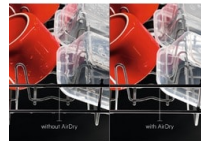

AirDry: Kein Nachtrocknen

In den letzten 10 Minuten der Abschlussphase des Spülgangs öffnet sich die Tür einen Spalt weit von selbst. Aufgrund des dadurch entstehenden natürlichen Luftstroms trocknet das Geschirr fleckenfrei. Nach Abschluss des Programms kann somit alles ohne aufwändiges Nachtrocknen

Während das Spülprogramm läuft, wird ein roter Punkt auf den Boden projiziert. Sobald das Programm abgeschlossen ist, erscheint der Punkt in grüner Farbe. So weißt du immer, ob der Spülgang fertig ist, auch wenn du ein besonders leises Spülprogramm gewählt hast.