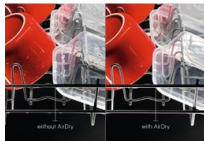

AEG Geschirrspüler der Serie 5000 mit AirDry

Die Tür der Geschirrspüler der Serie 5000 mit AirDry öffnet sich automatisch am Ende der Trocknungsphase, um das Geschirr natürlich und effektiv zu trocknen. AirDry bietet eine dreimal bessere Leistung als Systeme mit geschlossener Tür.

Produktvorteile & Ausstattung

AirDry: Kein Nachtrocknen

In den letzten 10 Minuten der Abschlussphase des Spülgangs öffnet sich die Tür einen Spalt weit von selbst. Aufgrund des dadurch entstehenden natürlichen Luftstroms trocknet das Geschirr fleckenfrei. Nach Abschluss des Programms kann somit alles ohne aufwändiges Nachtrocknen

TimeBeam: Restlaufanzeige.

Die verbleibende Spüldauer wird in dezentem Licht auf den Boden projiziert. Damit du immer im Blick hast, wann die Maschine fertig ist.

QuickLift: Höhenverstellbarer Oberkorb.