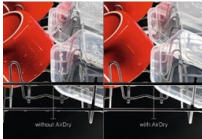

### AEG Geschirrspüler der Serie 5000 mit AirDry

Die Tür der Geschirrspüler der Serie 5000 mit AirDry öffnet sich automatisch am Ende der Trocknungsphase, um das Geschirr natürlich und effektiv zu trocknen. AirDry bietet eine dreimal bessere Leistung als Systeme mit geschlossener Tür.

### AirDry: Kein Nachtrocknen

In den letzten 10 Minuten der Abschlussphase des Spülgangs öffnet sich die Tür einen Spalt weit von selbst. Aufgrund des dadurch entstehenden natürlichen Luftstroms trocknet das Geschirr fleckenfrei. Nach Abschluss des Programms kann somit alles ohne aufwändiges Nachtrocknen