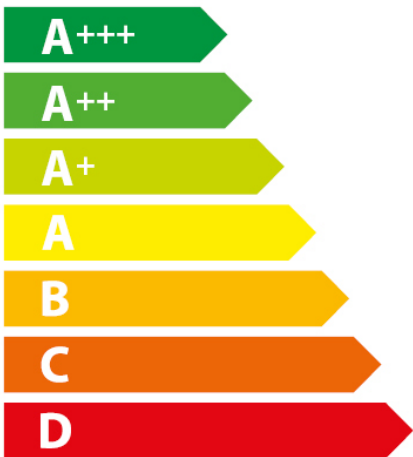

**ENERG**  
енергия · ενεργεια

AEG

CCE84779XB 949 597 855

**29**  
kWh/annum

ABCDEF G

ABCDEF G

64dB