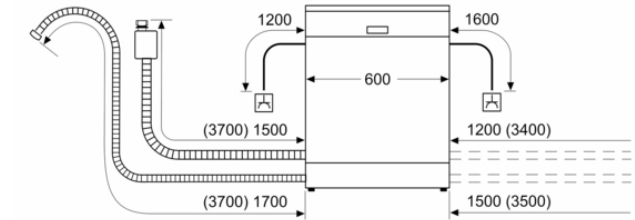

Zubehör

Dampfschutzblech

Sonderzubehör

- 5AV10002 Verblendungs- u. Befestigungssatz 81,5 cm
- 5VZ6DX02 VarioSchublade

Verfügbare Farbvarianten

Technische Daten

Ausstattungsmerkmale

Reinigungsstufe : A
Wasserverbrauch : 9,5
Geschätzter Jahresverbrauch Strom (bei 220) Standardprogrammen : 183
Geschätzter Jahresverbrauch Wasser (bei 220 Standardprogrammen) : 2090
Bauform : Eingebaut
Arbeitsplatte abnehmbar : Nein
Dekorrahmen/- platte : Nicht möglich
Höhe der Arbeitsplatte : 0
Gerätehöhe : 815
Höhenverstellbare FüÙe : Ja - von vorne
Höhenverstellung max. : 60
Verstellbarer Sockel : Horizontal und Vertikal
Nettogewicht : 36,259
Bruttogewicht : 38,5
Anschlusswert : 2400
Absicherung : 10
Spannung : 220-240
Frequenz : 50; 60
Länge Anschlusskabel : 175
Steckerart : Schuko-/Gardy.m.Erdung
Länge Zulaufschlauch : 165
Länge Ablaufschlauch : 190
Durchlauferhitzer : Ja
Beschreibung
Wassersicherheitssystem : 3-fach
Wasserschutz 24h
Kindersicherungseinrichtungen : Nein
Enthärtungsanlage : Ja
Oberkorbttyp : R2
Oberkorb verstellbar : Rackmatic 3-stufig
3. Beladungsebene : nachrüstbar
Cutlery Basket : Standard
Sonderzubehör : 5AV10002, 5VZ6DX02
Zusatzteile : Dampfschutzblech
Anzahl Maßgedecke : 13
Blendenfarbe : Edelstahl
Abmessungen des Gerätes : 815 x 598 x 550
Abmessungen des verpackten Gerätes : 880 x 670 x 660

Vollintegrierter Geschirrspüler, 60 cm
5VF6X00EBE

Maße in mm

Maße in mm

⊕ Steckdose
() Werte mit Verlängerungssatz