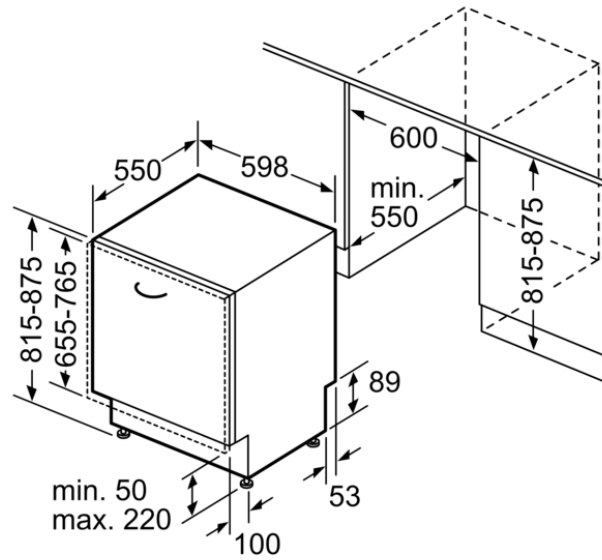

Zubehör

Dampfschutzblech

Sonderzubehör

- 5AV10002 Verblendungs- u. Befestigungssatz 81,5 cm
- 5VZ6DX02 VarioSchublade

Verfügbare Farbvarianten

Technische Daten

Ausstattungsmerkmale

Reinigungsstufe : A
Wasserverbrauch : 9,5
Geschätzter Jahresverbrauch Strom (bei 220) Standardprogrammen : 183
Geschätzter Jahresverbrauch Wasser (bei 220 Standardprogrammen) : 2090
Bauform : Eingebaut
Arbeitsplatte abnehmbar : Nein
Dekorrahmen/- platte : Nicht möglich
Höhe der Arbeitsplatte : 0
Gerätehöhe : 815
Höhenverstellbare FüÙe : Ja - von vorne
Höhenverstellung max. : 60
Verstellbarer Sockel : Horizontal und Vertikal
Nettogewicht : 36,259
Bruttogewicht : 38,5
Anschlusswert : 2400
Absicherung : 10
Spannung : 220-240
Frequenz : 50; 60
Länge Anschlusskabel : 175
Steckerart : Schuko-/Gardy.m.Erdung
Länge Zulaufschlauch : 165
Länge Ablaufschlauch : 190
Durchlauferhitzer : Ja
Beschreibung
Wassersicherheitssystem : 3-fach
Wasserschutz 24h
Kindersicherungseinrichtungen : Nein
Enthärtungsanlage : Ja
Oberkorbttyp : R2
Oberkorb verstellbar : Rackmatic 3-stufig
3. Beladungsebene : nachrüstbar
Cutlery Basket : Standard
Sonderzubehör : 5AV10002, 5VZ6DX02
Zusatzteile : Dampfschutzblech
Anzahl Maßgedecke : 13
Blendenfarbe : Edelstahl
Abmessungen des Gerätes : 815 x 598 x 550
Abmessungen des verpackten Gerätes : 880 x 670 x 660

Vollintegrierter Geschirrspüler, 60 cm
5VF6X00EBE

Maße in mm

Maße in mm

⊕ Steckdose
() Werte mit Verlängerungssatz