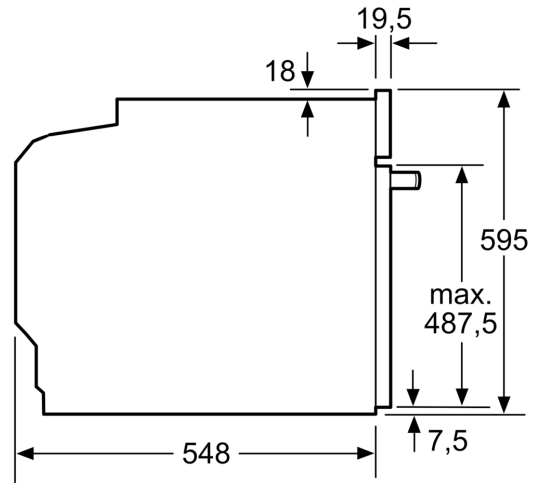

Technische Daten

Bauform: Einbau
 Integriertes Reinigungssystem: Hydrolytisch
 Min. Nischenmaße für Installation (H x B x T): ... 585-595 x 560-568 x 550 mm
 Abmessungen des Gerätes: 595 x 594 x 548 mm
 Abmessungen des verpackten Gerätes: 670 x 670 x 680 mm
 Material der Blende: Glas
 Material der Tür: Glas
 Nettogewicht: 38.1 kg
 Nettovolumen - Backrohr 1: 71 l
 Heizungsarten: ..Auftauen, Luftfrittieren, Großflächengrill, Heißluft sanft, Heißluft, Kleinflächengrill, Ober-/Unterhitze, Ober-/Unterhitze sanft, Pizzastufe, Unterhitze, Umluftgrill
 Backofenregelung: elektronisch
 Anzahl eingebauter Leuchten: 1
 Länge Anschlusskabel: 120.0 cm
 EAN-Nummer: 4242005326242
 Anzahl der Innenräume: 1
 Energieeffizienzklasse: A+
 Energieverbrauch pro Ober-/Unterhitze Zyklus: 0.87 kWh/Zyklus
 Energieverbrauch pro Heißluft-Zyklus: 0.69 kWh/Zyklus
 Energieeffizienzindex: 81.2 %
 Anschlusswert: 3600 W
 Absicherung: 16 A
 Spannung: 220-240 V
 Frequenz: 50; 60 Hz
 Steckerart: Schuko-/Gardy mit Erdung
 Integriertes Zubehör: 1 x Kombirost, 1 x Universalpfanne

Maße

- Gerätemaße (HxBxT): 595 x 594 x 548mm
- Nischenmaße (HxBxT): 595 mm x 560 mm x 550 mm
- „Maße und Einbauhinweise zu diesem Gerät gemäß technischer Zeichnung beachten“

Backofentyp und Heizart

- Backofen mit 11 Beheizungsarten: 3D Heißluft, Ober-/Unterhitze, Umluftgrill, Großflächengrill, Kleinflächengrill, Pizzastufe, Unterhitze, Auftauen, Heißluft sanft, Ober-/Unterhitze sanft, Air Fry
- Temperaturregelung von 30 °C - 300 °C
- Garraumvolumen: 71 l

Technische Info

- Länge des Anschlusskabels: 120 cm
- Nennspannung: 220 - 240 V
- Gesamtanschlusswert Elektro: 3.6 kW

**Serie 8, Einbau-Backofen, 60 x 60 cm, Schwarz
HBG7221B1**

Einbau von zwei Geräten übereinander
Luftaustausch