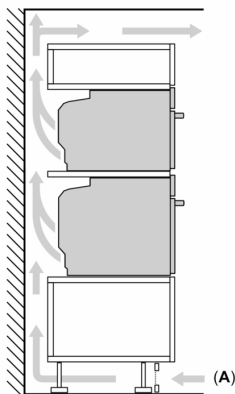

Maße

- Gerätemaße (HxBxT): 595 x 594 x 548mm
- Nischenmaße (HxBxT): 595 mm x 560 mm x 550 mm
- „Maße und Einbauhinweise zu diesem Gerät gemäß technischer Zeichnung beachten“

Backofentyp und Heizart

- Backofen mit 11 Beheizungsarten: 3D Heißluft, Ober-/Unterhitze, Umluftgrill, Großflächengrill, Kleinflächengrill, Pizzastufe, Unterhitze, Auftauen, Heißluft sanft, Ober-/Unterhitze sanft, Air Fry
- Temperaturregelung von 30 °C - 300 °C
- Garraumvolumen: 71 l

Technische Info

- Länge des Anschlusskabels: 120 cm
- Nennspannung: 220 - 240 V
- Gesamtanschlusswert Elektro: 3.6 kW

**Serie 8, Einbau-Backofen, 60 x 60 cm, Schwarz
HBG7221B1**

Einbau von zwei Geräten übereinander
Luftaustausch

A: Lufteintritt $\geq 200 \text{ cm}^2$

Maße in mm

Wird das Gerät unter einem Kochfeld eingebaut, muss folgende Arbeitsplattenstärke (ggf. inkl. Unterkonstruktion) beachtet werden.

Kochfeld-Typ	min. Arbeitsplattenstärke	
	aufgesetzt	flächenbündig
Induktionskochfeld	37 mm	38 mm
Vollflächen-Induktionskochfeld	47 mm	48 mm
Gaskochfeld	30 mm	38 mm
Elektrokochfeld	27 mm	30 mm