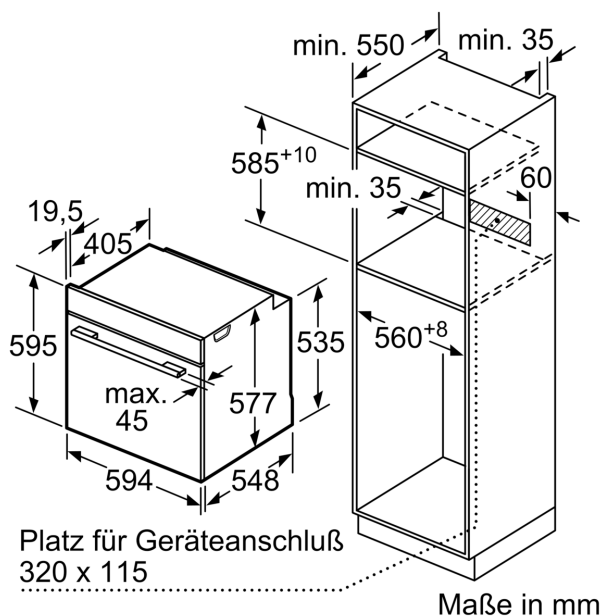

Wird das Gerät unter einem Kochfeld eingebaut, muss folgende Arbeitsplattenstärke (ggf. inkl. Unterkonstruktion) beachtet werden.

Kochfeld-Typ	min. Arbeitsplattenstärke	
	aufgesetzt	flächenbündig
Induktionskochfeld	37 mm	38 mm
Vollflächen-Induktionskochfeld	47 mm	48 mm
Gaskochfeld	30 mm	38 mm
Elektrokochfeld	27 mm	30 mm