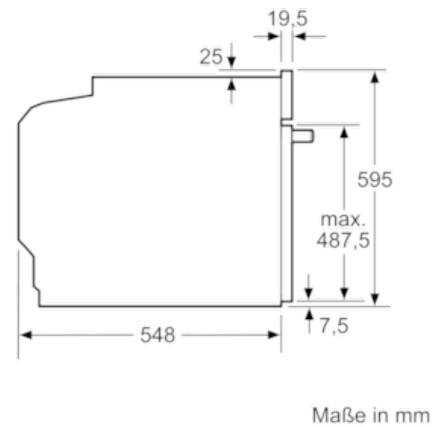

Serie | 6 Einbauherde/Backöfen

Backofen

HBA5784B0 Vulkan Schwarz