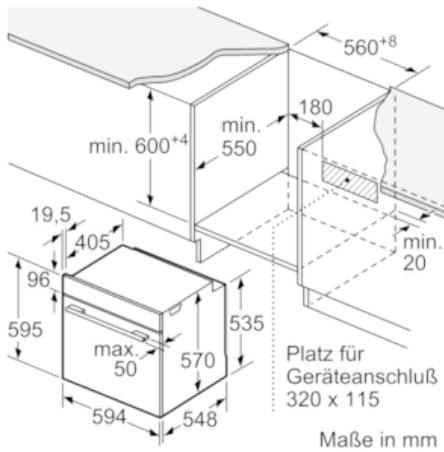

Serie | 6 Einbauherde/Backöfen

Backofen

HBA5784B0 Vulkan Schwarz