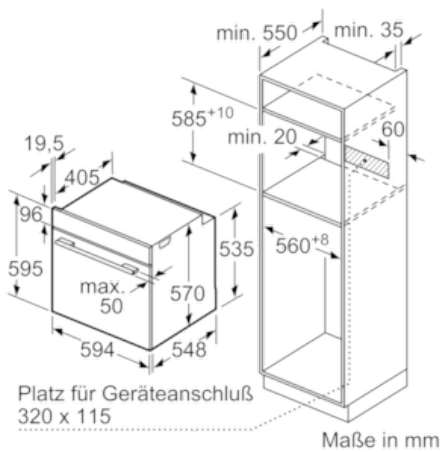

Serie | 6 Einbauherde/Backöfen

Backofen

HBA5784B0 Vulkan Schwarz