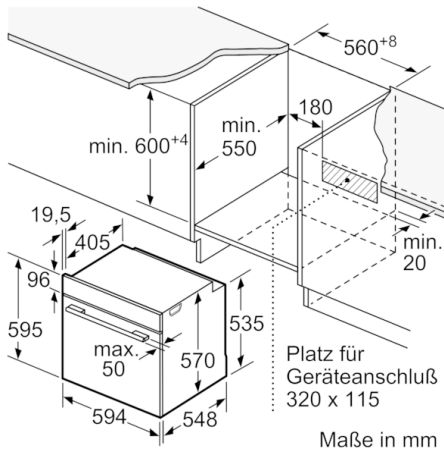

**Serie | 6, Einbau-Herd, 60 x 60 cm, Edelstahl
HEB517BS0**