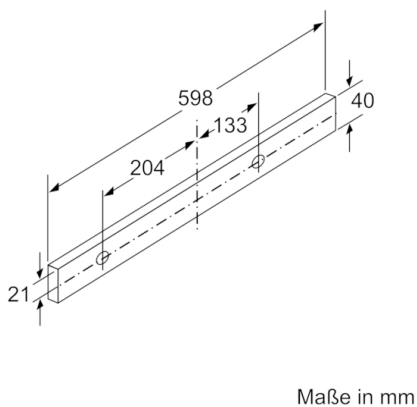

**Serie | 2, Flachschildhaube, 60 cm,
silbermetallic
DFL063W56**