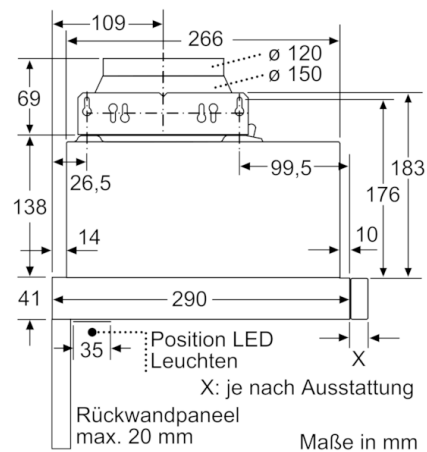

**Serie | 2, Flachschildhaube, 60 cm,
silbermetallic
DFL063W56**