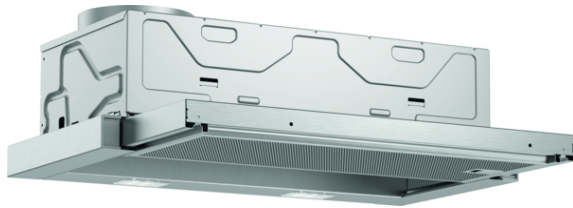

**Serie | 2, Flachschirmhaube, 60 cm,
silbermetallic
DFL063W56**

Sonderzubehör

- DSZ4545 : Standard Umluftset
- DSZ4551 : Standard Geruchsfilter (Ersatzbedarf)
- DSZ4682 : Griffleiste Weiss
- DSZ4685 : Griffleiste Edelstahl
- DSZ4686 : Griffleiste schwarz

**Flachschirmhauben: kaum sichtbar in einem
Oberschrank integriert sorgen sie für ein
klares Küchendesign**

- **Griffleisten:** Wählen Sie die richtige Farbe aus verschiedenen Bosch-Griffleisten aus.
- **LED-Beleuchtung:** für perfekte Ausleuchtung der Kochstelle bei extrem niedrigem Energieverbrauch.

Technische Daten

Bauart :	Auszugsesse
Approbationszertifikate :	CE, VDE
Länge Anschlusskabel (cm) :	175
Nischenmaße (H x B x T) (mm) :	162mm x 526.0mm x 290mm
Mindestabstand zur Kochstelle Elektro :	430
Mindestabstand zur Kochstelle Gas :	650
Nettogewicht (kg) :	8,415
Steuerung :	mechanisch
Regelung der Leistungsstufen :	2
Max. Gebläseleistung-Abluftbetrieb (m3/h) :	328
Max. Gebläseleistung-Umluftbetrieb (m3/h) :	182
Anzahl der Lampen (Stck) :	2
Schallleistung (dB(A) re 1 pW) :	64
Durchmesser des Abluftstutzens (mm) :	120 / 150
Material des Fettfilters :	Aluminium
EAN-Nummer :	4242005231904
Anschlusswert (W) :	93
Absicherung (A) :	10
Spannung (V) :	220-240
Frequenz (Hz) :	50
Steckerart :	Schuko-/Gardy.m.Erdung
Art der Installation :	Integrierbar