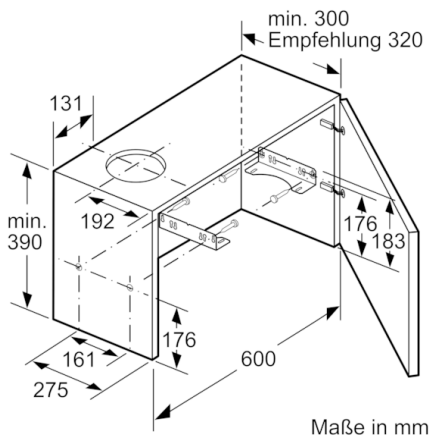

**Serie | 2, Flachschildhaube, 60 cm,
silbermetallic
DFL063W56**