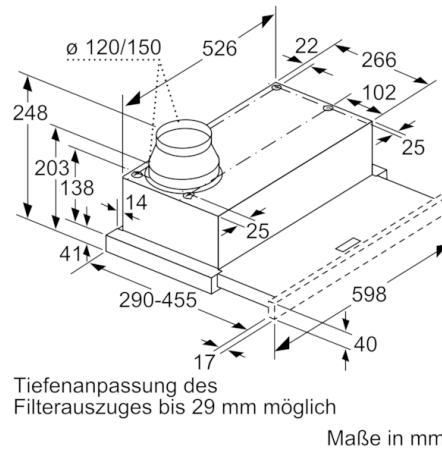

**Serie | 2, Flachschildhaube, 60 cm,
silbermetallic
DFL063W56**