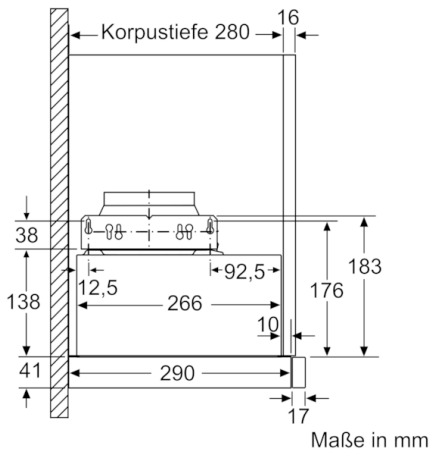

**Serie | 2, Flachschildhaube, 60 cm,
silbermetallic
DFL063W56**