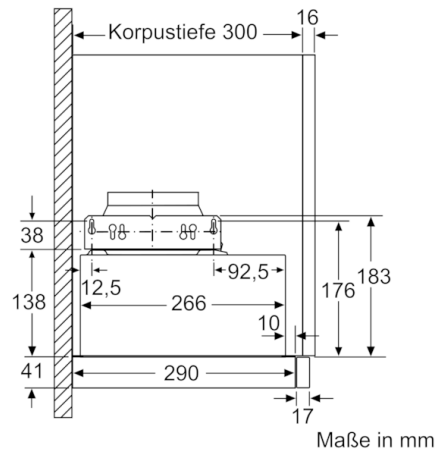

**Serie | 2, Flachschildhaube, 60 cm,
silbermetallic
DFL063W56**