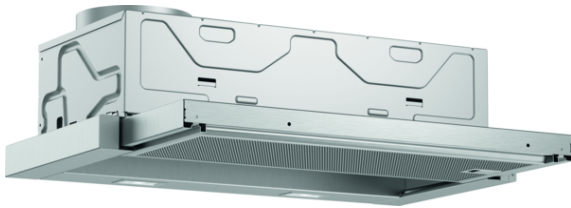

**Serie | 4, Flachschirmhaube, 60 cm,  
silbermetallic  
DFL064A52**

A

**Flachschirmhauben: kaum sichtbar in einem  
Oberschrank integriert sorgen sie für ein  
klares Küchendesign**

- **Griffleisten:** Wählen Sie die richtige Farbe aus verschiedenen Bosch-Griffleisten aus.
- **EcoSilence Drive:** Hocheffizienter Motor, der am Strom spart aber nicht an der Leistung.
- **LED-Beleuchtung:** für perfekte Ausleuchtung der Kochstelle bei extrem niedrigem Energieverbrauch.
- **Intensivstufe:** beseitigt starke Kochgerüche besonders schnell und effektiv.

**Technische Daten**

Bauart :	Auszugsesse
Approbationszertifikate :	CE, VDE
Länge Anschlusskabel (cm) :	175
Nischenmaße (H x B x T) (mm) :	162mm x 526.0mm x 290mm
Mindestabstand zur Kochstelle Elektro :	430
Mindestabstand zur Kochstelle Gas :	650
Nettogewicht (kg) :	7,965
Steuerung :	elektronisch
Max. Gebläseleistung-Abluftbetrieb (m <sup>3</sup> /h) :	270
Gebläseleistung bei Intensivstufe-Umluftbetrieb :	189.0
Max. Gebläseleistung-Umluftbetrieb (m <sup>3</sup> /h) :	174
Gebläseleistung bei Intensivstufe-Abluftbetrieb (m <sup>3</sup> /h) :	405
Anzahl der Lampen (Stck) :	2
Schallleistung (dB(A) re 1 pW) :	62
Durchmesser des Abluftstutzens (mm) :	120 / 150
Material des Fettfilters :	Aluminium
EAN-Nummer :	4242005231911
Anschlusswert (W) :	74
Absicherung (A) :	10
Spannung (V) :	220-240
Frequenz (Hz) :	50; 60
Steckerart :	Schuko-/Gardy.m.Erdung
Art der Installation :	Integrierbar

## Serie | 4, Flachschrinmhaube, 60 cm, silbermetallic DFL064A52

#### Ausstattung

- GleichmâÙige, helle Beleuchtung mit 2 x 1,5W LED-Modul
- Farbtemperatur: 3500 K
- Beleuchtungsstârke: 294 lux
- Kassette mit Alurahmen
- Metallfettfilter, spùlmaschinengeeignet