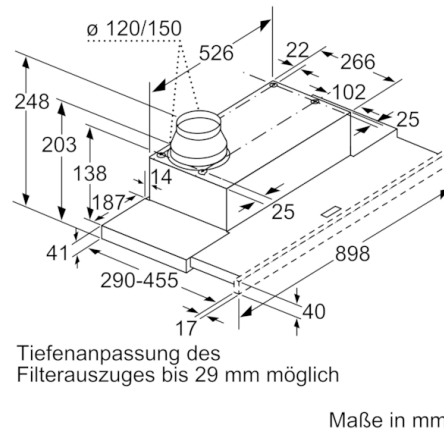

**Serie | 4, Flachschildhaube, 90 cm,
silbermetallic
DFL094A51**