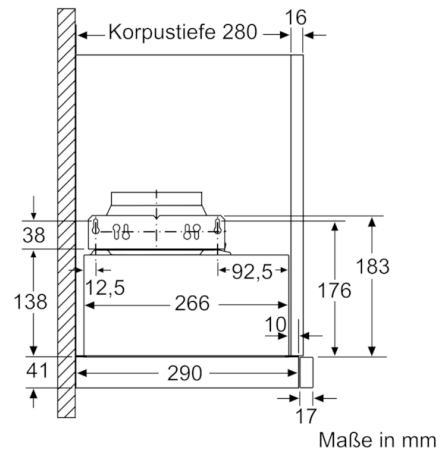

**Serie | 4, Flachschildhaube, 90 cm,
silbermetallic
DFL094A51**