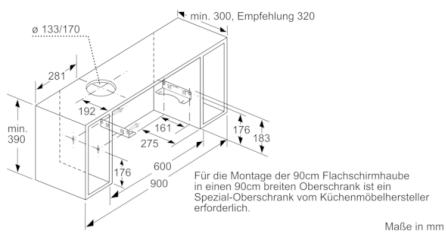

**Serie | 4, Flachschildhaube, 90 cm,
silbermetallic
DFL094A51**