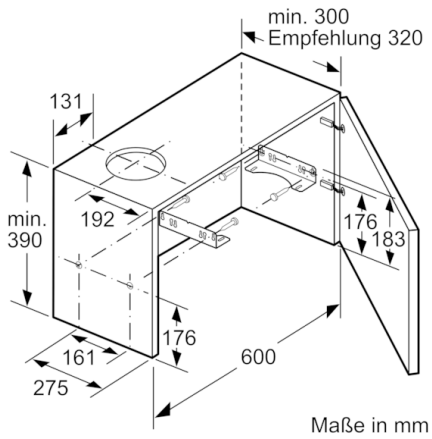

**Serie | 4, Flachschildhaube, 90 cm,
silbermetallic
DFL094A51**