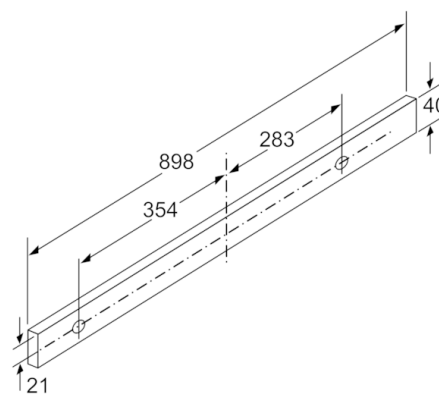

**Serie | 4, Flachschildhaube, 90 cm,
silbermetallic
DFL094A51**