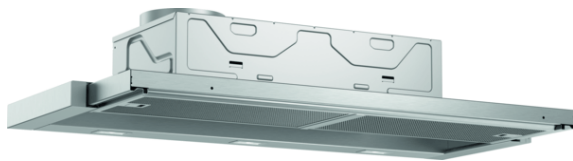

**Serie | 4, Flachschildhaube, 90 cm,
silbermetallic
DFL094A51**

A

**Flachschildhauben: kaum sichtbar in einem
Oberschrank integriert sorgen sie für ein
klares Küchendesign**

- **Griffleisten:** Wählen Sie die richtige Farbe aus verschiedenen Bosch-Griffleisten aus.
- **EcoSilence Drive:** Hocheffizienter Motor, der am Strom spart aber nicht an der Leistung.
- **LED-Beleuchtung:** für perfekte Ausleuchtung der Kochstelle bei extrem niedrigem Energieverbrauch.
- **Intensivstufe:** beseitigt starke Kochgerüche besonders schnell und effektiv.

Technische Daten

Bauart :	Auszugsesse
Approbationszertifikate :	CE, VDE
Länge Anschlusskabel (cm) :	175
Nischenmaße (H x B x T) (mm) :	162mm x 526.0mm x 290mm
Mindestabstand zur Kochstelle Elektro :	430
Mindestabstand zur Kochstelle Gas :	650
Nettogewicht (kg) :	10,120
Steuerung :	elektronisch
Max. Gebläseleistung-Abluftbetrieb (m ³ /h) :	266
Gebläseleistung bei Intensivstufe-Umluftbetrieb :	178.0
Max. Gebläseleistung-Umluftbetrieb (m ³ /h) :	166
Gebläseleistung bei Intensivstufe-Abluftbetrieb (m ³ /h) :	412
Anzahl der Lampen (Stck) :	3
Schallleistung (dB(A) re 1 pW) :	63
Durchmesser des Abluftstutzens (mm) :	120 / 150
Material des Fettfilters :	Aluminium
EAN-Nummer :	4242005231935
Anschlusswert (W) :	76
Absicherung (A) :	10
Spannung (V) :	220-240
Frequenz (Hz) :	50; 60
Steckerart :	Schuko-/Gardy.m.Erdung
Art der Installation :	Integrierbar

Serie | 4, Flachschrühhaube, 90 cm, silbermetallic DFL094A51

Flachschrühhauben: kaum sichtbar in einem Oberschrüh integriert sorgen sie für ein klares KÜchendesign

Bauförm

- 90 cm
- Zum Einbau in einen 60 cm oder 90 cm breiten Spezial-Oberschrüh

Ausstattung

- Gleichmäßige, helle Beleuchtung mit 3 x 1,5W LED-Modul
- Farbtemperatur: 3500 K
- Beleuchtungsstärke: 355 lux
- Kassette mit Alurahmen
- Metallfettfilter, spülmaschineneeignet

Betriebsart und Leistung