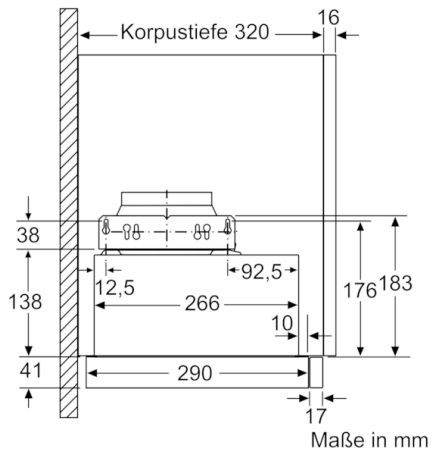

**Serie | 4, Flachschildhaube, 90 cm,
silbermetallic
DFL094A51**