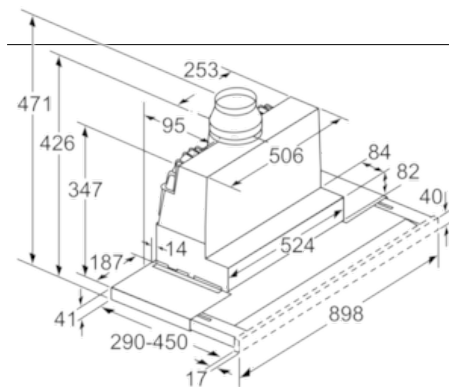

Maße

- Gesamtanschlusswert: 146 W
- Abluftstutzen Ø 150 mm (Ø 120 mm beiliegend)
- Einbaumaße (HxBxT): 385 x 524 x 290 mm
- Gerätemaße (HxBxT): 426 x 898 x 290 mm

Serie | 6 Dunstabzüge

DFR097T50 Edelstahl

DFR097T50

Edelstahl

Flachschirmhaube

90 cm

Tiefenanpassung des Filterauszuges bis 29 mm möglich

Maße in mm

Maße in mm

Bei Montage der 90 cm Flachschirmhaube in einen 90 cm breiten Oberschrank ist ein Montage-Set erforderlich. Die beiden Montagewinkel werden links und rechts im Möbel verschraubt. Montage nach Schablone.

Maße in mm

Maße in mm

Maße in mm

Position LED Leuchten
Rückwandpaneel max. 20 mm

X: je nach Ausstattung

Maße in mm

Serie | 6 Dunstabzüge**DFR097T50 Edelstahl****DFR097T50****Edelstahl****Flachschirmhaube****90 cm**

Maße in mm