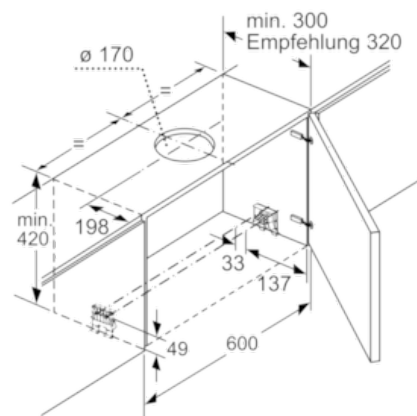

Maße

- Gesamtanschlusswert: 146 W
- Abluftstutzen Ø 150 mm (Ø 120 mm beiliegend)
- Einbaumaße (HxBxT): 385 x 524 x 290 mm
- Gerätemaße (HxBxT): 426 x 898 x 290 mm

Serie | 6 Dunstabzüge

DFR097T50 Edelstahl

DFR097T50

Edelstahl

Flachschirmhaube

90 cm

Tiefenanpassung des Filterauszuges bis 29 mm möglich

Maße in mm

Maße in mm

Bei Montage der 90 cm Flachschirmhaube in einen 90 cm breiten Oberschrank ist ein Montage-Set erforderlich. Die beiden Montagewinkel werden links und rechts im Möbel verschraubt. Montage nach Schablone.

Maße in mm

Maße in mm

Maße in mm

Position LED Leuchten
Rückwandpaneel max. 20 mm

X: je nach Ausstattung

Maße in mm

Serie | 6 Dunstabzüge**DFR097T50 Edelstahl****DFR097T50****Edelstahl****Flachschirmhaube****90 cm**

Maße in mm