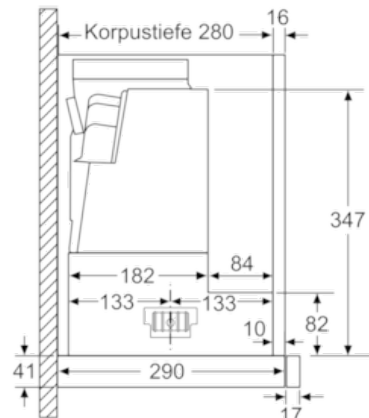

Maße

- Gesamtanschlusswert: 146 W
- Abluftstutzen Ø 150 mm (Ø 120 mm beiliegend)
- Einbaumaße (HxBxT): 385 x 524 x 290 mm
- Gerätemaße (HxBxT): 426 x 898 x 290 mm

Serie | 6 Dunstabzüge

DFR097T50 Edelstahl

DFR097T50

Edelstahl

Flachschirmhaube

90 cm

Tiefenanpassung des Filterauszuges bis 29 mm möglich

Maße in mm

Maße in mm

Bei Montage der 90 cm Flachschirmhaube in einen 90 cm breiten Oberschrank ist ein Montage-Set erforderlich. Die beiden Montagewinkel werden links und rechts im Möbel verschraubt. Montage nach Schablone.

Maße in mm

Maße in mm

Maße in mm

Position LED Leuchten
Rückwandpaneel max. 20 mm

X: je nach Ausstattung

Maße in mm

Serie | 6 Dunstabzüge**DFR097T50 Edelstahl****DFR097T50****Edelstahl****Flachschirmhaube****90 cm**

Maße in mm