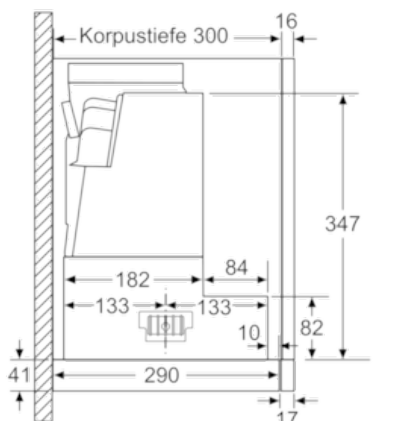

Maße

- Gesamtanschlusswert: 146 W
- Abluftstutzen Ø 150 mm (Ø 120 mm beiliegend)
- Einbaumaße (HxBxT): 385 x 524 x 290 mm
- Gerätemaße (HxBxT): 426 x 898 x 290 mm

Serie | 6 Dunstabzüge

DFR097T50 Edelstahl

DFR097T50

Edelstahl

Flachschirmhaube

90 cm

Tiefenanpassung des Filterauszuges bis 29 mm möglich

Maße in mm

Maße in mm

Bei Montage der 90 cm Flachschirmhaube in einen 90 cm breiten Oberschrank ist ein Montage-Set erforderlich. Die beiden Montagewinkel werden links und rechts im Möbel verschraubt. Montage nach Schablone.

Maße in mm

Maße in mm

Maße in mm

Position LED Leuchten
Rückwandpaneel max. 20 mm

X: je nach Ausstattung

Maße in mm

Serie | 6 Dunstabzüge**DFR097T50 Edelstahl****DFR097T50****Edelstahl****Flachschirmhaube****90 cm**

Maße in mm