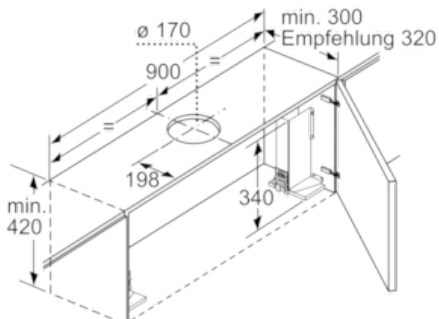

Maße

- Gesamtanschlusswert: 146 W
- Abluftstutzen Ø 150 mm (Ø 120 mm beiliegend)
- Einbaumaße (HxBxT): 385 x 524 x 290 mm
- Gerätemaße (HxBxT): 426 x 898 x 290 mm

Serie | 6 Dunstabzüge

DFR097T50 Edelstahl

DFR097T50

Edelstahl

Flachschirmhaube

90 cm

Tiefenanpassung des Filterauszuges bis 29 mm möglich

Maße in mm

Maße in mm

Bei Montage der 90 cm Flachschirmhaube in einen 90 cm breiten Oberschrank ist ein Montage-Set erforderlich. Die beiden Montagewinkel werden links und rechts im Möbel verschraubt. Montage nach Schablone.

Maße in mm

Maße in mm

Maße in mm

Position LED Leuchten
Rückwandpaneel max. 20 mm

X: je nach Ausstattung

Maße in mm

Serie | 6 Dunstabzüge**DFR097T50 Edelstahl****DFR097T50****Edelstahl****Flachschirmhaube****90 cm**

Maße in mm