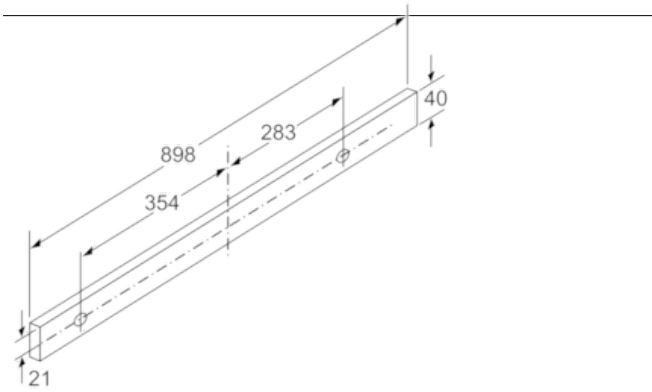

Maße

- Gesamtanschlusswert: 146 W
- Abluftstutzen Ø 150 mm (Ø 120 mm beiliegend)
- Einbaumaße (HxBxT): 385 x 524 x 290 mm
- Gerätemaße (HxBxT): 426 x 898 x 290 mm

Serie | 6 Dunstabzüge

DFR097T50 Edelstahl

DFR097T50

Edelstahl

Flachschirmhaube

90 cm

Tiefenanpassung des Filterauszuges bis 29 mm möglich

Maße in mm

Maße in mm

Bei Montage der 90 cm Flachschirmhaube in einen 90 cm breiten Oberschrank ist ein Montage-Set erforderlich. Die beiden Montagewinkel werden links und rechts im Möbel verschraubt. Montage nach Schablone.

Maße in mm

Maße in mm

Maße in mm

Position LED Leuchten
Rückwandpaneel max. 20 mm

X: je nach Ausstattung

Maße in mm

Serie | 6 Dunstabzüge**DFR097T50 Edelstahl****DFR097T50****Edelstahl****Flachschirmhaube****90 cm**

Maße in mm