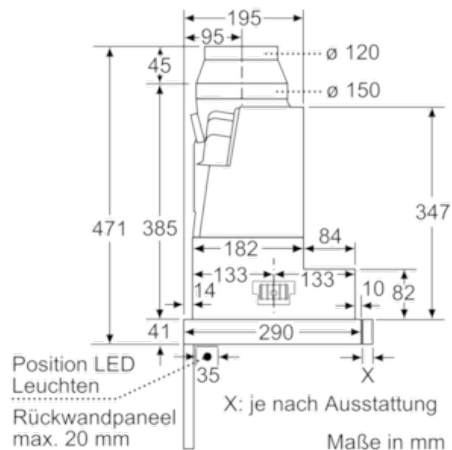

Maße

- Gesamtanschlusswert: 146 W
- Abluftstutzen Ø 150 mm (Ø 120 mm beiliegend)
- Einbaumaße (HxBxT): 385 x 524 x 290 mm
- Gerätemaße (HxBxT): 426 x 898 x 290 mm

Serie | 6 Dunstabzüge

DFR097T50 Edelstahl

DFR097T50

Edelstahl

Flachschirmhaube

90 cm

Tiefenanpassung des Filterauszuges bis 29 mm möglich

Maße in mm

Maße in mm

Bei Montage der 90 cm Flachschirmhaube in einen 90 cm breiten Oberschrank ist ein Montage-Set erforderlich. Die beiden Montagewinkel werden links und rechts im Möbel verschraubt. Montage nach Schablone.

Maße in mm

Maße in mm

Maße in mm

Position LED Leuchten
Rückwandpaneel max. 20 mm

X: je nach Ausstattung

Maße in mm

Serie | 6 Dunstabzüge**DFR097T50 Edelstahl****DFR097T50****Edelstahl****Flachschirmhaube****90 cm**

Maße in mm