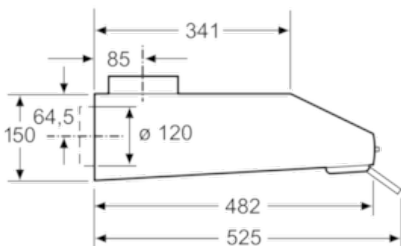

Technische Daten

Bauart :	Unterbauesse
Approbationszertifikate :	CE, Ukraine
Länge Anschlusskabel (cm) :	145
Mindestabstand zur Kochstelle Elektro :	650
Mindestabstand zur Kochstelle Gas :	650
Nettogewicht (kg) :	5,0
Steuerung :	mechanisch
Regelung der Leistungsstufen :	3
Max. Gebläseleistung-Abluftbetrieb (m ³ /h) :	350
Max. Gebläseleistung-Umluftbetrieb (m ³ /h) :	110
Anzahl der Lampen (Stck) :	2
Schallleistung (dB(A) re 1 pW) :	72
Durchmesser des Abluftstutzens (mm) :	120 / 100
Material des Fettfilters :	Aluminium
EAN-Nummer :	4242002968476
Anschlusswert (W) :	146
Spannung (V) :	220-240
Frequenz (Hz) :	50
Steckerart :	Schuko-/Gardy.m.Erdung
Art der Installation :	Unterbaugerät

- Zur Montage unter einem Hängeschrank oder an der Wand

Maße

- Abluftstutzen Ø 120 mm, 100 mm
- Gesamtanschlusswert: 146 W

* Gemäß EU-Regulierung Nr. 65/2014

Serie | 4 Dunstabzüge

DUL63CC20

weiß

Unterbauhaube, 60 cm

Maße in mm

Maße in mm

Maße in mm