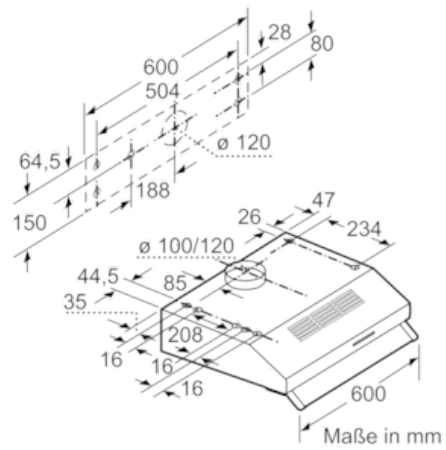

Technische Daten

Bauart :	Unterbauesse
Approbationszertifikate :	CE, Ukraine
Länge Anschlusskabel (cm) :	145
Mindestabstand zur Kochstelle Elektro :	650
Mindestabstand zur Kochstelle Gas :	650
Nettogewicht (kg) :	5,0
Steuerung :	mechanisch
Regelung der Leistungsstufen :	3
Max. Gebläseleistung-Abluftbetrieb (m ³ /h) :	350
Max. Gebläseleistung-Umluftbetrieb (m ³ /h) :	110
Anzahl der Lampen (Stck) :	2
Schallleistung (dB(A) re 1 pW) :	72
Durchmesser des Abluftstutzens (mm) :	120 / 100
Material des Fettfilters :	Aluminium
EAN-Nummer :	4242002968476
Anschlusswert (W) :	146
Spannung (V) :	220-240
Frequenz (Hz) :	50
Steckerart :	Schuko-/Gardy.m.Erdung
Art der Installation :	Unterbaugerät

- Zur Montage unter einem Hängeschrank oder an der Wand

Maße

- Abluftstutzen Ø 120 mm, 100 mm
- Gesamtanschlusswert: 146 W

* Gemäß EU-Regulierung Nr. 65/2014

Serie | 4 Dunstabzüge

DUL63CC20

weiß

Unterbauhaube, 60 cm

Maße in mm

Maße in mm

Maße in mm