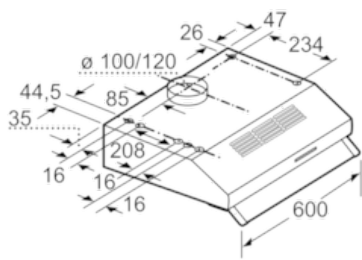

Technische Daten

Bauart :	Unterbauesse
Approbationszertifikate :	CE, Ukraine
Länge Anschlusskabel (cm) :	145
Mindestabstand zur Kochstelle Elektro :	650
Mindestabstand zur Kochstelle Gas :	650
Nettogewicht (kg) :	5,0
Steuerung :	mechanisch
Regelung der Leistungsstufen :	3
Max. Gebläseleistung-Abluftbetrieb (m ³ /h) :	350
Max. Gebläseleistung-Umluftbetrieb (m ³ /h) :	110
Anzahl der Lampen (Stck) :	2
Schallleistung (dB(A) re 1 pW) :	72
Durchmesser des Abluftstutzens (mm) :	120 / 100
Material des Fettfilters :	Aluminium
EAN-Nummer :	4242002968476
Anschlusswert (W) :	146
Spannung (V) :	220-240
Frequenz (Hz) :	50
Steckerart :	Schuko-/Gardy.m.Erdung
Art der Installation :	Unterbaugerät

- Zur Montage unter einem Hängeschrank oder an der Wand

Maße

- Abluftstutzen Ø 120 mm, 100 mm
- Gesamtanschlusswert: 146 W

* Gemäß EU-Regulierung Nr. 65/2014

Serie | 4 Dunstabzüge

DUL63CC20

weiß

Unterbauhaube, 60 cm

Maße in mm

Maße in mm

Maße in mm