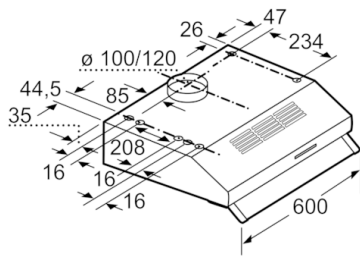

Technische Daten

Bauart :	Unterbauesse
Approbationszertifikate :	CE, Ukraine
Länge Anschlusskabel (cm) :	145
Mindestabstand zur Kochstelle Elektro :	650
Mindestabstand zur Kochstelle Gas :	650
Nettogewicht (kg) :	5,176
Steuerung :	mechanisch
Regelung der Leistungsstufen :	3
Max. Gebläseleistung-Abluftbetrieb (m3/h) :	350
Max. Gebläseleistung-Umluftbetrieb (m3/h) :	110
Anzahl der Lampen (Stck) :	2
Schallleistung (dB(A) re 1 pW) :	72
Durchmesser des Abluftstutzens (mm) :	120 / 100
Material des Fettfilters :	Aluminium
EAN-Nummer :	4242002968506
Anschlusswert (W) :	146
Spannung (V) :	220-240
Frequenz (Hz) :	50
Steckerart :	Schuko-/Gardy.m.Erdung
Art der Installation :	Unterbaugerät

- Zur Montage unter einem Hängeschrank oder an der Wand

Maße

- Abluftstutzen Ø 120 mm, 100 mm
- Gesamtanschlusswert: 146 W

* Gemäß EU-Regulierung Nr. 65/2014

Serie | 4, Unterbauhaube, 60 cm, Edelstahl
DUL63CC50

Maße in mm