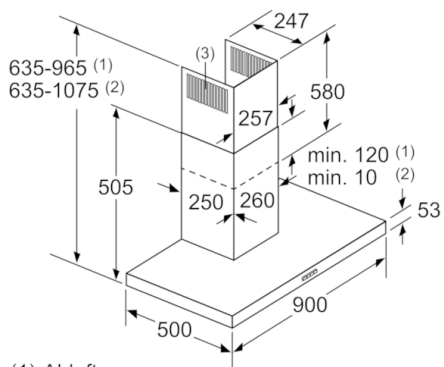

Technische Daten

Bauart :	Kaminesse
Approbationszertifikate :	
CE, EAC-Eurasian, Morocco, Ukraine, VDE	
Länge Anschlusskabel (cm) :	130
Höhe des Kamins :	583-912/583-1022
Höhe des Gerätes ohne Kamin (mm) :	53
Mindestabstand zur Kochstelle Elektro :	550
Mindestabstand zur Kochstelle Gas :	650
Nettogewicht (kg) :	13,074
Steuerung :	elektronisch
Max. Gebläseleistung-Abluftbetrieb (m ³ /h) :	372
Gebläseleistung bei Intensivstufe-Umluftbetrieb :	360.0
Max. Gebläseleistung-Umluftbetrieb (m ³ /h) :	290
Gebläseleistung bei Intensivstufe-Abluftbetrieb (m ³ /h) :	604
Anzahl der Lampen (Stck) :	2
Schallleistung (dB(A) re 1 pW) :	60
Durchmesser des Abluftstutzens (mm) :	120 / 150
Material des Fettfilters :	Aluminium
EAN-Nummer :	4242005039593
Anschlusswert (W) :	220
Absicherung (A) :	10
Spannung (V) :	220-240
Frequenz (Hz) :	50; 60
Steckerart :	Schuko-/Gardy.m.Erdung
Art der Installation :	Wandmontage

Maße

- Gerätemaße Abluft (HxBxT): 635-965 x 900 x 500 mm
- Abluftstutzen Ø 150 mm (Ø 120 mm beiliegend)
- Gerätemaße Umluft (HxBxT): 635-1075 x 900 x 500 mm
- Gerätemaße Umluft mit CleanAir Plus Umluft Set (HxBxT):
703 x 900 x 500 mm - Montage auf Außenkanal
833-1163 x 900 x 500 mm - Montage auf Innenkanal
- Gesamtanschlusswert: 220 W
- Länge Anschlusskabel: 1.3 m mit Stecker
- * Gemäß EU-Regulierung Nr. 65/2014

Serie | 4, Wandesse, 90 cm, Edelstahl
DWB96DM50

- (1) Abluft
 - (2) Umluft
 - (3) Luftaustritt - Schlitze bei Abluft nach unten montieren
- Maße in mm

Bei Verwendung einer Rückwand muss das Design des Gerätes beachtet werden.

Maße in mm