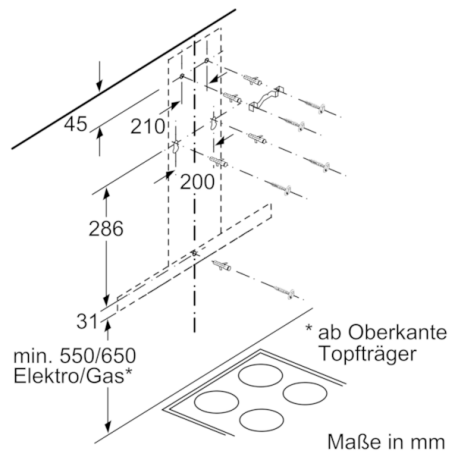

Technische Daten

Bauart :	Kaminesse
Approbationszertifikate :	
CE, EAC-Eurasian, Morocco, Ukraine, VDE	
Länge Anschlusskabel (cm) :	130
Höhe des Kamins :	583-912/583-1022
Höhe des Gerätes ohne Kamin (mm) :	53
Mindestabstand zur Kochstelle Elektro :	550
Mindestabstand zur Kochstelle Gas :	650
Nettogewicht (kg) :	13,074
Steuerung :	elektronisch
Max. Gebläseleistung-Abluftbetrieb (m ³ /h) :	372
Gebläseleistung bei Intensivstufe-Umluftbetrieb :	360.0
Max. Gebläseleistung-Umluftbetrieb (m ³ /h) :	290
Gebläseleistung bei Intensivstufe-Abluftbetrieb (m ³ /h) :	604
Anzahl der Lampen (Stck) :	2
Schallleistung (dB(A) re 1 pW) :	60
Durchmesser des Abluftstutzens (mm) :	120 / 150
Material des Fettfilters :	Aluminium
EAN-Nummer :	4242005039593
Anschlusswert (W) :	220
Absicherung (A) :	10
Spannung (V) :	220-240
Frequenz (Hz) :	50; 60
Steckerart :	Schuko-/Gardy.m.Erdung
Art der Installation :	Wandmontage

Maße

- Gerätemaße Abluft (HxBxT): 635-965 x 900 x 500 mm
- Abluftstutzen Ø 150 mm (Ø 120 mm beiliegend)
- Gerätemaße Umluft (HxBxT): 635-1075 x 900 x 500 mm
- Gerätemaße Umluft mit CleanAir Plus Umluft Set (HxBxT):
703 x 900 x 500 mm - Montage auf Außenkanal
833-1163 x 900 x 500 mm - Montage auf Innenkanal
- Gesamtanschlusswert: 220 W
- Länge Anschlusskabel: 1.3 m mit Stecker
- * Gemäß EU-Regulierung Nr. 65/2014

Serie | 4, Wandesse, 90 cm, Edelstahl
DWB96DM50

- (1) Abluft
 - (2) Umluft
 - (3) Luftaustritt - Schlitze bei Abluft nach unten montieren
- Maße in mm

Bei Verwendung einer Rückwand muss das Design des Gerätes beachtet werden.