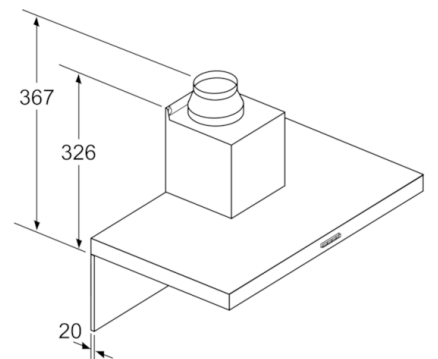

Technische Daten

Bauart :	Kaminesse
Approbationszertifikate :	
CE, EAC-Eurasian, Morocco, Ukraine, VDE	
Länge Anschlusskabel (cm) :	130
Höhe des Kamins :	583-912/583-1022
Höhe des Gerätes ohne Kamin (mm) :	53
Mindestabstand zur Kochstelle Elektro :	550
Mindestabstand zur Kochstelle Gas :	650
Nettogewicht (kg) :	13,074
Steuerung :	elektronisch
Max. Gebläseleistung-Abluftbetrieb (m ³ /h) :	372
Gebläseleistung bei Intensivstufe-Umluftbetrieb :	360.0
Max. Gebläseleistung-Umluftbetrieb (m ³ /h) :	290
Gebläseleistung bei Intensivstufe-Abluftbetrieb (m ³ /h) :	604
Anzahl der Lampen (Stck) :	2
Schallleistung (dB(A) re 1 pW) :	60
Durchmesser des Abluftstutzens (mm) :	120 / 150
Material des Fettfilters :	Aluminium
EAN-Nummer :	4242005039593
Anschlusswert (W) :	220
Absicherung (A) :	10
Spannung (V) :	220-240
Frequenz (Hz) :	50; 60
Steckerart :	Schuko-/Gardy.m.Erdung
Art der Installation :	Wandmontage

Maße

- Gerätemaße Abluft (HxBxT): 635-965 x 900 x 500 mm
- Abluftstutzen Ø 150 mm (Ø 120 mm beiliegend)
- Gerätemaße Umluft (HxBxT): 635-1075 x 900 x 500 mm
- Gerätemaße Umluft mit CleanAir Plus Umluft Set (HxBxT):
703 x 900 x 500 mm - Montage auf Außenkanal
833-1163 x 900 x 500 mm - Montage auf Innenkanal
- Gesamtanschlusswert: 220 W
- Länge Anschlusskabel: 1.3 m mit Stecker
- * Gemäß EU-Regulierung Nr. 65/2014

Serie | 4, Wandesse, 90 cm, Edelstahl
DWB96DM50

- (1) Abluft
 - (2) Umluft
 - (3) Luftaustritt - Schlitze bei Abluft nach unten montieren
- Maße in mm

Bei Verwendung einer Rückwand muss das Design des Gerätes beachtet werden.