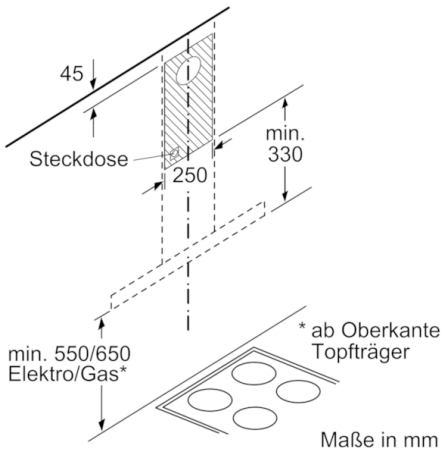

Technische Daten

Bauart :	Kaminesse
Approbationszertifikate :	
CE, EAC-Eurasian, Morocco, Ukraine, VDE	
Länge Anschlusskabel (cm) :	130
Höhe des Kamins :	583-912/583-1022
Höhe des Gerätes ohne Kamin (mm) :	53
Mindestabstand zur Kochstelle Elektro :	550
Mindestabstand zur Kochstelle Gas :	650
Nettogewicht (kg) :	13,074
Steuerung :	elektronisch
Max. Gebläseleistung-Abluftbetrieb (m ³ /h) :	372
Gebläseleistung bei Intensivstufe-Umluftbetrieb :	360.0
Max. Gebläseleistung-Umluftbetrieb (m ³ /h) :	290
Gebläseleistung bei Intensivstufe-Abluftbetrieb (m ³ /h) :	604
Anzahl der Lampen (Stck) :	2
Schallleistung (dB(A) re 1 pW) :	60
Durchmesser des Abluftstutzens (mm) :	120 / 150
Material des Fettfilters :	Aluminium
EAN-Nummer :	4242005039593
Anschlusswert (W) :	220
Absicherung (A) :	10
Spannung (V) :	220-240
Frequenz (Hz) :	50; 60
Steckerart :	Schuko-/Gardy.m.Erdung
Art der Installation :	Wandmontage

Maße

- Gerätemaße Abluft (HxBxT): 635-965 x 900 x 500 mm
- Abluftstutzen Ø 150 mm (Ø 120 mm beiliegend)
- Gerätemaße Umluft (HxBxT): 635-1075 x 900 x 500 mm
- Gerätemaße Umluft mit CleanAir Plus Umluft Set (HxBxT):
703 x 900 x 500 mm - Montage auf Außenkanal
833-1163 x 900 x 500 mm - Montage auf Innenkanal
- Gesamtanschlusswert: 220 W
- Länge Anschlusskabel: 1.3 m mit Stecker
- * Gemäß EU-Regulierung Nr. 65/2014

Serie | 4, Wandesse, 90 cm, Edelstahl
DWB96DM50

- (1) Abluft
 - (2) Umluft
 - (3) Luftaustritt - Schlitze bei Abluft nach unten montieren
- Maße in mm

Bei Verwendung einer Rückwand muss das Design des Gerätes beachtet werden.