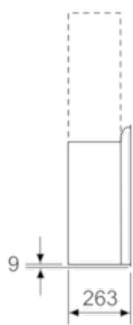

Umwelt und Sicherheit

- Metallfettfilter, spülmaschineneeignet

Technische Informationen

- Für Wandmontage über Kochstellen
- Schnellmontagebefestigung

Maße

- Abluftstutzen Ø 150 mm (Ø 120 mm beiliegend)
- Gesamtanschlusswert: 143 W
- Gerätemaße Abluft (HxBxT): 969-1239 x 890 x 263 mm
- Gerätemaße Umluft mit Kamin (HxBxT): 1029-1299 x 890 x 263 mm
- Gerätemaße Umluft ohne Kamin (HxBxT): 480 x 890 x 263 mm
- Gerätemaße Umluft mit CleanAir Umluftmodul (HxBxT):
1159 x 890 x 263 mm - Montage auf Außenkanal
1229-1499 x 890 x 263 mm - Montage auf Innenkanal

* Gemäß EU-Regulierung Nr. 65/2014

Serie | 6 Dunstabzüge

DWF97KR20

Wandesse, 90 cm

Flach-Design

Gerät im Umluftbetrieb
ohne Kanal
Umluftset erforderlich

Maße in mm

Maße in mm

Maximale Stärke der Rückwand beachten.

Maße in mm