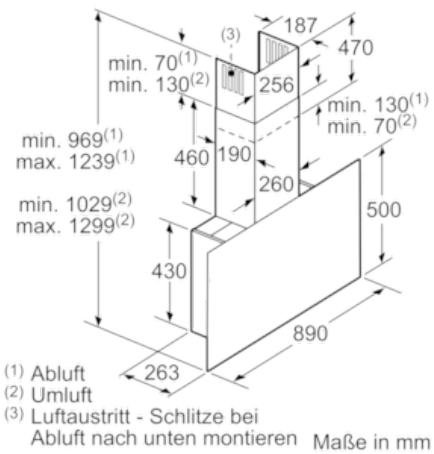

Technische Daten

Farbe des Kamins :	Edelstahl
Bauart :	Kaminesse
Approbationszertifikate :	CE, VDE
Länge Anschlusskabel (cm) :	130
Höhe des Gerätes ohne Kamin (mm) :	430
Mindestabstand zur Kochstelle Elektro :	450
Mindestabstand zur Kochstelle Gas :	600
Nettogewicht (kg) :	22,0
Steuerung :	elektronisch
Regelung der Leistungsstufen :	3-stufig + 2 Intensiv
Max. Gebläseleistung-Abluftbetrieb (m ³ /h) :	420
Gebläseleistung bei Intensivstufe-Umluftbetrieb :	520
Max. Gebläseleistung-Umluftbetrieb (m ³ /h) :	290
Gebläseleistung bei Intensivstufe-Abluftbetrieb (m ³ /h) :	730
Anzahl der Lampen (Stck) :	2
Schallleistung (dB(A) re 1 pW) :	57
Durchmesser des Abluftstutzens (mm) :	150 / 120
Material des Fettfilters :	Aluminium
EAN-Nummer :	4242002946535
Anschlusswert (W) :	143
Absicherung (A) :	10
Spannung (V) :	220-240
Frequenz (Hz) :	60; 50
Steckerart :	Schuko-/Gardy.m.Erdung
Art der Installation :	Wandmontage

Umwelt und Sicherheit

- Metallfettfilter, spülmaschineneeignet

Technische Informationen

- Für Wandmontage über Kochstellen
- Schnellmontagebefestigung

Maße

- Abluftstutzen Ø 150 mm (Ø 120 mm beiliegend)
- Gesamtanschlusswert: 143 W
- Gerätemaße Abluft (HxBxT): 969-1239 x 890 x 263 mm
- Gerätemaße Umluft mit Kamin (HxBxT): 1029-1299 x 890 x 263 mm
- Gerätemaße Umluft ohne Kamin (HxBxT): 480 x 890 x 263 mm
- Gerätemaße Umluft mit CleanAir Umluftmodul (HxBxT):
1159 x 890 x 263 mm - Montage auf Außenkanal
1229-1499 x 890 x 263 mm - Montage auf Innenkanal

* Gemäß EU-Regulierung Nr. 65/2014

Serie | 6 Dunstabzüge

DWF97KR20

Wandesse, 90 cm

Flach-Design

Gerät im Umluftbetrieb
ohne Kanal
Umluftset erforderlich

Maße in mm

Maße in mm

Maximale Stärke der Rückwand beachten.

Maße in mm