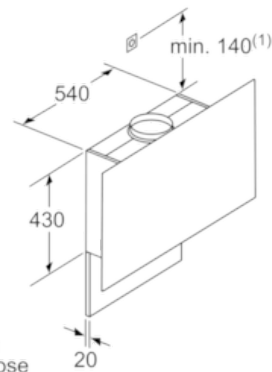

Umwelt und Sicherheit

- Metallfettfilter, spülmaschineneeignet

Technische Informationen

- Für Wandmontage über Kochstellen
- Schnellmontagebefestigung

Maße

- Abluftstutzen Ø 150 mm (Ø 120 mm beiliegend)
- Gesamtanschlusswert: 143 W
- Gerätemaße Abluft (HxBxT): 969-1239 x 890 x 263 mm
- Gerätemaße Umluft mit Kamin (HxBxT): 1029-1299 x 890 x 263 mm
- Gerätemaße Umluft ohne Kamin (HxBxT): 480 x 890 x 263 mm
- Gerätemaße Umluft mit CleanAir Umluftmodul (HxBxT):
1159 x 890 x 263 mm - Montage auf Außenkanal
1229-1499 x 890 x 263 mm - Montage auf Innenkanal

* Gemäß EU-Regulierung Nr. 65/2014

Serie | 6 Dunstabzüge

DWF97KR20

Wandesse, 90 cm

Flach-Design

Gerät im Umluftbetrieb
ohne Kanal
Umluftset erforderlich

Maße in mm

Maße in mm

Maximale Stärke der Rückwand beachten.

Maße in mm