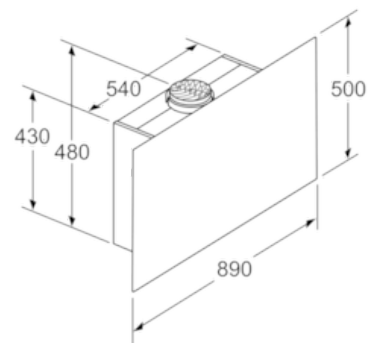

Umwelt und Sicherheit

- Metallfettfilter, spülmaschineneeignet

Technische Informationen

- Für Wandmontage über Kochstellen
- Schnellmontagebefestigung

Maße

- Abluftstutzen Ø 150 mm (Ø 120 mm beiliegend)
- Gesamtanschlusswert: 143 W
- Gerätemaße Abluft (HxBxT): 969-1239 x 890 x 263 mm
- Gerätemaße Umluft mit Kamin (HxBxT): 1029-1299 x 890 x 263 mm
- Gerätemaße Umluft ohne Kamin (HxBxT): 480 x 890 x 263 mm
- Gerätemaße Umluft mit CleanAir Umluftmodul (HxBxT):
1159 x 890 x 263 mm - Montage auf Außenkanal
1229-1499 x 890 x 263 mm - Montage auf Innenkanal

* Gemäß EU-Regulierung Nr. 65/2014

Serie | 6 Dunstabzüge

DWF97KR20

Wandesse, 90 cm

Flach-Design

Gerät im Umluftbetrieb
ohne Kanal
Umluftset erforderlich

Maße in mm

Maße in mm