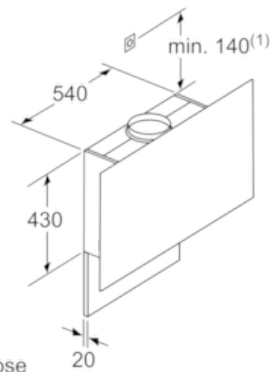

Umwelt und Sicherheit

- Metallfettfilter, spülmaschineneeignet

Technische Informationen

- Für Wandmontage über Kochstellen
- Schnellmontagebefestigung

Maße

- Abluftstutzen Ø 150 mm (Ø 120 mm beiliegend)
- Gesamtanschlusswert: 143 W
- Gerätemaße Abluft (HxBxT): 969-1239 x 890 x 263 mm
- Gerätemaße Umluft mit Kamin (HxBxT): 1029-1299 x 890 x 263 mm
- Gerätemaße Umluft ohne Kamin (HxBxT): 480 x 890 x 263 mm
- Gerätemaße Umluft mit CleanAir Umluftmodul (HxBxT):
1159 x 890 x 263 mm - Montage auf Außenkanal
1229-1499 x 890 x 263 mm - Montage auf Innenkanal

* Gemäß EU-Regulierung Nr. 65/2014

Serie | 6 Dunstabzüge

DWF97KR60

Wandesse, 90 cm

Flach-Design

Gerät im Umluftbetrieb
ohne Kanal
Umluftset erforderlich

Maße in mm

Maße in mm

(1) Position
für Steckdose

Maximale Stärke der
Rückwand beachten.

Maße in mm