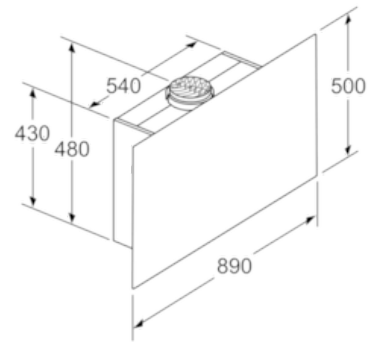

Umwelt und Sicherheit

- Metallfettfilter, spülmaschineneeignet

Technische Informationen

- Für Wandmontage über Kochstellen
- Schnellmontagebefestigung

Maße

- Abluftstutzen Ø 150 mm (Ø 120 mm beiliegend)
- Gesamtanschlusswert: 143 W
- Gerätemaße Abluft (HxBxT): 969-1239 x 890 x 263 mm
- Gerätemaße Umluft mit Kamin (HxBxT): 1029-1299 x 890 x 263 mm
- Gerätemaße Umluft ohne Kamin (HxBxT): 480 x 890 x 263 mm
- Gerätemaße Umluft mit CleanAir Umluftmodul (HxBxT):
1159 x 890 x 263 mm - Montage auf Außenkanal
1229-1499 x 890 x 263 mm - Montage auf Innenkanal

* Gemäß EU-Regulierung Nr. 65/2014

Serie | 6 Dunstabzüge

DWF97KR60

Wandesse, 90 cm

Flach-Design

Gerät im Umluftbetrieb
ohne Kanal
Umluftset erforderlich

Maße in mm

Maße in mm