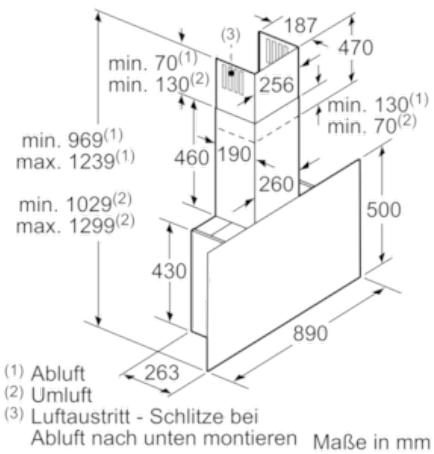

Technische Daten

Farbe des Kamins :	Edelstahl
Bauart :	Kaminesse
Approbationszertifikate :	CE, VDE
Länge Anschlusskabel (cm) :	130
Höhe des Gerätes ohne Kamin (mm) :	430
Mindestabstand zur Kochstelle Elektro :	450
Mindestabstand zur Kochstelle Gas :	600
Nettogewicht (kg) :	22,1
Steuerung :	elektronisch
Regelung der Leistungsstufen :	3-stufig + 2 Intensiv
Max. Gebläseleistung-Abluftbetrieb (m ³ /h) :	420
Gebläseleistung bei Intensivstufe-Umluftbetrieb :	520
Max. Gebläseleistung-Umluftbetrieb (m ³ /h) :	290
Gebläseleistung bei Intensivstufe-Abluftbetrieb (m ³ /h) :	730
Anzahl der Lampen (Stck) :	2
Schallleistung (dB(A) re 1 pW) :	57
Durchmesser des Abluftstutzens (mm) :	150 / 120
Material des Fettfilters :	Aluminium
EAN-Nummer :	4242002946542
Anschlusswert (W) :	143
Absicherung (A) :	10
Spannung (V) :	220-240
Frequenz (Hz) :	60; 50
Steckerart :	Schuko-/Gardy.m.Erdung
Art der Installation :	Wandmontage

Umwelt und Sicherheit

- Metallfettfilter, spülmaschineneeignet

Technische Informationen

- Für Wandmontage über Kochstellen
- Schnellmontagebefestigung

Maße

- Abluftstutzen Ø 150 mm (Ø 120 mm beiliegend)
- Gesamtanschlusswert: 143 W
- Gerätemaße Abluft (HxBxT): 969-1239 x 890 x 263 mm
- Gerätemaße Umluft mit Kamin (HxBxT): 1029-1299 x 890 x 263 mm
- Gerätemaße Umluft ohne Kamin (HxBxT): 480 x 890 x 263 mm
- Gerätemaße Umluft mit CleanAir Umluftmodul (HxBxT):
1159 x 890 x 263 mm - Montage auf Außenkanal
1229-1499 x 890 x 263 mm - Montage auf Innenkanal

* Gemäß EU-Regulierung Nr. 65/2014

Serie | 6 Dunstabzüge

DWF97KR60

Wandesse, 90 cm

Flach-Design

Gerät im Umluftbetrieb
ohne Kanal
Umluftset erforderlich

Maße in mm

Maße in mm

(1) Position
für Steckdose

Maximale Stärke der
Rückwand beachten.

Maße in mm