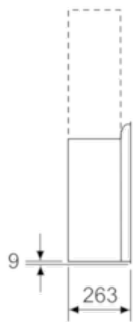

Umwelt und Sicherheit

- Metallfettfilter, spülmaschineneeignet

Technische Informationen

- Für Wandmontage über Kochstellen
- Schnellmontagebefestigung

Maße

- Abluftstutzen Ø 150 mm (Ø 120 mm beiliegend)
- Gesamtanschlusswert: 143 W
- Gerätemaße Abluft (HxBxT): 969-1239 x 890 x 263 mm
- Gerätemaße Umluft mit Kamin (HxBxT): 1029-1299 x 890 x 263 mm
- Gerätemaße Umluft ohne Kamin (HxBxT): 480 x 890 x 263 mm
- Gerätemaße Umluft mit CleanAir Umluftmodul (HxBxT):
1159 x 890 x 263 mm - Montage auf Außenkanal
1229-1499 x 890 x 263 mm - Montage auf Innenkanal

* Gemäß EU-Regulierung Nr. 65/2014

Serie | 6 Dunstabzüge

DWF97KR60

Wandesse, 90 cm

Flach-Design

Gerät im Umluftbetrieb
ohne Kanal
Umluftset erforderlich

Maße in mm

Maße in mm

(1) Position
für Steckdose

Maximale Stärke der
Rückwand beachten.

Maße in mm