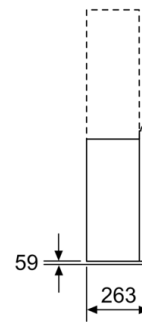

Serie | 8, Wandesse, 90 cm, weiß
DWF97RV20

Gerät im Umluftbetrieb
ohne Kanal
Umluftset erforderlich

Maße in mm

Maße in mm

Maximale Stärke der
Rückwand beachten.

Maße in mm