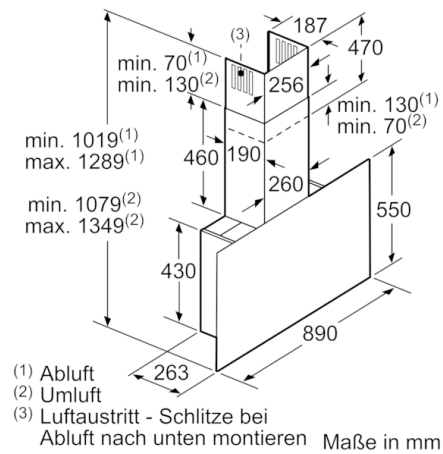

#### Technische Informationen

- Für Wandmontage über Kochstellen
- Schnellmontagebefestigung

#### Maße

- Gerätemaße Abluft (HxBxT): 1019-1289 x 890 x 263 mm
- Abluftstutzen Ø 150 mm (Ø 120 mm beiliegend)
- Gerätemaße Umluft mit Kamin (HxBxT): 1079-1349 x 890 x 263 mm
- Gerätemaße Umluft ohne Kamin (HxBxT): 480 x 890 x 263 mm
- Gerätemaße Umluft mit CleanAir Plus Umluft Set (HxBxT):  
1209 x 890 x 263 mm - Montage auf Außenkanal  
1279-1549 x 890 x 263 mm - Montage auf Innenkanal
- Gesamtanschlusswert: 146 W

\* Gemäß EU-Regulierung Nr. 65/2014

**Serie | 8, Wandesse, 90 cm, weiß**  
**DWF97RV20**

Gerät im Umluftbetrieb  
ohne Kanal  
Umluftset erforderlich

Maße in mm

Maße in mm

Maximale Stärke der  
Rückwand beachten.

Maße in mm