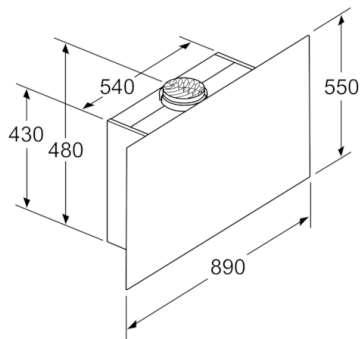

Serie | 8, Wandesse, 90 cm, weiß
DWF97RV20

Gerät im Umluftbetrieb
ohne Kanal
Umluftset erforderlich

Maße in mm

Maße in mm