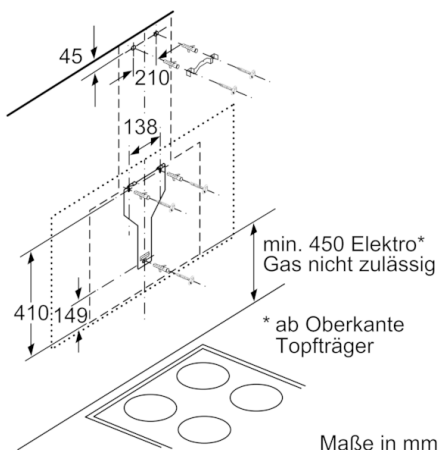

**Technische Daten**

Bauart :	Kaminesse
Approbationszertifikate :	CE, VDE
Länge Anschlusskabel (cm) :	130
Höhe des Gerätes ohne Kamin (mm) :	430
Mindestabstand zur Kochstelle Elektro :	450
Nettogewicht (kg) :	25,558
Steuerung :	elektronisch
Regelung der Leistungsstufen :	3-stufig + 2 Intensiv
Max. Gebläseleistung-Abluftbetrieb (m <sup>3</sup> /h) :	394
Gebläseleistung bei Intensivstufe-Umluftbetrieb :	578.0
Max. Gebläseleistung-Umluftbetrieb (m <sup>3</sup> /h) :	311
Gebläseleistung bei Intensivstufe-Abluftbetrieb (m <sup>3</sup> /h) :	717
Anzahl der Lampen (Stck) :	2
Schallleistung (dB(A) re 1 pW) :	57
Durchmesser des Abluftstutzens (mm) :	120 / 150
Material des Fettfilters :	Aluminium
EAN-Nummer :	4242002946573
Anschlusswert (W) :	146
Absicherung (A) :	10
Spannung (V) :	220-240
Frequenz (Hz) :	50; 60
Steckerart :	Schuko-/Gardy.m.Erdung
Art der Installation :	Wandmontage

#### Maße

- Gerätemaße Abluft (HxBxT): 1019-1289 x 890 x 263 mm
- Abluftstutzen Ø 150 mm (Ø 120 mm beiliegend)
- Gerätemaße Umluft mit Kamin (HxBxT): 1079-1349 x 890 x 263 mm
- Gerätemaße Umluft ohne Kamin (HxBxT): 480 x 890 x 263 mm
- Gerätemaße Umluft mit CleanAir Plus Umluft Set (HxBxT):  
1209 x 890 x 263 mm - Montage auf Außenkanal  
1279-1549 x 890 x 263 mm - Montage auf Innenkanal
- Gesamtanschlusswert: 146 W

\* Gemäß EU-Regulierung Nr. 65/2014

**Serie | 8, Wandesse, 90 cm, weiß**  
**DWF97RV20**

Gerät im Umluftbetrieb  
ohne Kanal  
Umluftset erforderlich

Maße in mm

Maße in mm

Maximale Stärke der  
Rückwand beachten.

Maße in mm