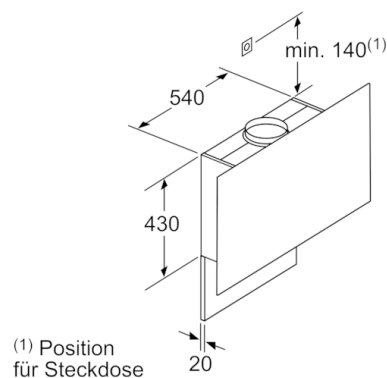

#### Maße

- Gerätemaße Abluft (HxBxT): 1019-1289 x 890 x 263 mm
- Abluftstutzen Ø 150 mm (Ø 120 mm beiliegend)
- Gerätemaße Umluft mit Kamin (HxBxT): 1079-1349 x 890 x 263 mm
- Gerätemaße Umluft ohne Kamin (HxBxT): 480 x 890 x 263 mm
- Gerätemaße Umluft mit CleanAir Plus Umluft Set (HxBxT):  
1209 x 890 x 263 mm - Montage auf Außenkanal  
1279-1549 x 890 x 263 mm - Montage auf Innenkanal
- Gesamtanschlusswert: 146 W

\* Gemäß EU-Regulierung Nr. 65/2014

**Serie | 8, Wandesse, 90 cm, weiß**  
**DWF97RV20**

Gerät im Umluftbetrieb  
ohne Kanal  
Umluftset erforderlich

Maße in mm

Maße in mm

Maximale Stärke der  
Rückwand beachten.

Maße in mm