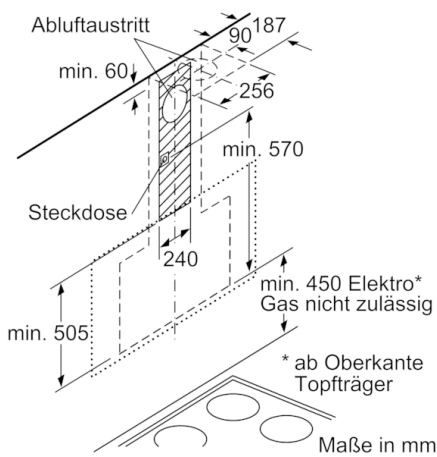

#### Technische Informationen

- Für Wandmontage über Kochstellen
- Schnellmontagebefestigung

#### Maße

- Gerätemaße Abluft (HxBxT): 1019-1289 x 890 x 263 mm
- Abluftstutzen Ø 150 mm (Ø 120 mm beiliegend)
- Gerätemaße Umluft mit Kamin (HxBxT): 1079-1349 x 890 x 263 mm
- Gerätemaße Umluft ohne Kamin (HxBxT): 480 x 890 x 263 mm
- Gerätemaße Umluft mit CleanAir Plus Umluft Set (HxBxT):  
1209 x 890 x 263 mm - Montage auf Außenkanal  
1279-1549 x 890 x 263 mm - Montage auf Innenkanal
- Gesamtanschlusswert: 146 W

\* Gemäß EU-Regulierung Nr. 65/2014

**Serie | 8, Wandesse, 90 cm, weiß**  
**DWF97RV20**

Gerät im Umluftbetrieb  
ohne Kanal  
Umluftset erforderlich

Maße in mm

Maße in mm

Maximale Stärke der  
Rückwand beachten.