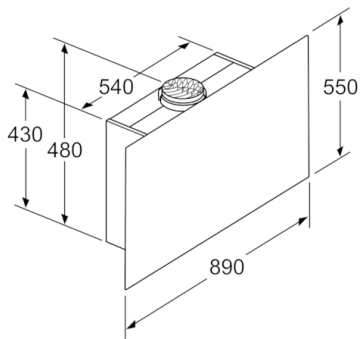

**Serie | 8, Wandesse, 90 cm, Klarglas schwarz bedruckt
DWF97RV60**

Gerät im Umluftbetrieb
ohne Kanal
Umluftset erforderlich

Maße in mm

Maße in mm