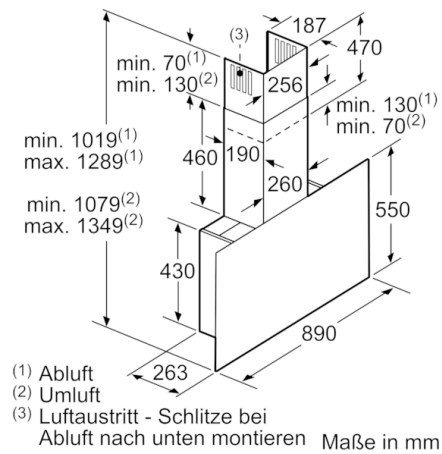

Technische Daten

Bauart :	Kaminesse
Approbationszertifikate :	CE, EAC-Eurasian, VDE
Länge Anschlusskabel (cm) :	130
Höhe des Gerätes ohne Kamin (mm) :	430
Mindestabstand zur Kochstelle Elektro :	450
Nettogewicht (kg) :	25,458
Steuerung :	elektronisch
Regelung der Leistungsstufen :	3-stufig + 2 Intensiv
Max. Gebläseleistung-Abluftbetrieb (m ³ /h) :	394
Gebläseleistung bei Intensivstufe-Umluftbetrieb :	578.0
Max. Gebläseleistung-Umluftbetrieb (m ³ /h) :	311
Gebläseleistung bei Intensivstufe-Abluftbetrieb (m ³ /h) :	717
Anzahl der Lampen (Stck) :	2
Schallleistung (dB(A) re 1 pW) :	57
Durchmesser des Abluftstutzens (mm) :	120 / 150
Material des Fettfilters :	Aluminium
EAN-Nummer :	4242002946580
Anschlusswert (W) :	146
Absicherung (A) :	10
Spannung (V) :	220-240
Frequenz (Hz) :	50; 60
Steckerart :	Schuko-/Gardy.m.Erdung
Art der Installation :	Wandmontage

Umwelt und Sicherheit

- Metallfettfilter, spülmaschineneeignet
- Betrieb über Gaskochfeld nicht zulässig

Technische Informationen

- Für Wandmontage über Kochstellen
- Schnellmontagebefestigung

Maße

- Gerätemaße Abluft (HxBxT): 1019-1289 x 890 x 263 mm
- Abluftstutzen Ø 150 mm (Ø 120 mm beiliegend)
- Gerätemaße Umluft mit Kamin (HxBxT): 1079-1349 x 890 x 263 mm
- Gerätemaße Umluft ohne Kamin (HxBxT): 480 x 890 x 263 mm
- Gerätemaße Umluft mit CleanAir Plus Umluft Set (HxBxT): 1209 x 890 x 263 mm - Montage auf Außenkanal
1279-1549 x 890 x 263 mm - Montage auf Innenkanal
- Gesamtanschlusswert: 146 W

* Gemäß EU-Regulierung Nr. 65/2014

**Serie | 8, Wandesse, 90 cm, Klarglas schwarz bedruckt
DWF97RV60**

Gerät im Umluftbetrieb
ohne Kanal
Umluftset erforderlich

Maße in mm

Maße in mm

Maximale Stärke der Rückwand beachten.

Maße in mm