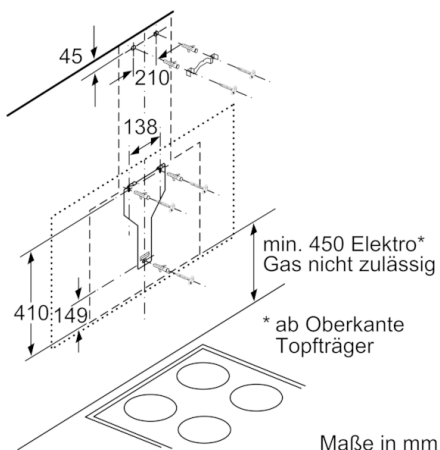

Technische Daten

Bauart :	Kaminesse
Approbationszertifikate :	CE, EAC-Eurasian, VDE
Länge Anschlusskabel (cm) :	130
Höhe des Gerätes ohne Kamin (mm) :	430
Mindestabstand zur Kochstelle Elektro :	450
Nettogewicht (kg) :	25,458
Steuerung :	elektronisch
Regelung der Leistungsstufen :	3-stufig + 2 Intensiv
Max. Gebläseleistung-Abluftbetrieb (m ³ /h) :	394
Gebläseleistung bei Intensivstufe-Umluftbetrieb :	578.0
Max. Gebläseleistung-Umluftbetrieb (m ³ /h) :	311
Gebläseleistung bei Intensivstufe-Abluftbetrieb (m ³ /h) :	717
Anzahl der Lampen (Stck) :	2
Schallleistung (dB(A) re 1 pW) :	57
Durchmesser des Abluftstutzens (mm) :	120 / 150
Material des Fettfilters :	Aluminium
EAN-Nummer :	4242002946580
Anschlusswert (W) :	146
Absicherung (A) :	10
Spannung (V) :	220-240
Frequenz (Hz) :	50; 60
Steckerart :	Schuko-/Gardy.m.Erdung
Art der Installation :	Wandmontage

Umwelt und Sicherheit

- Metallfettfilter, spülmaschineneeignet
- Betrieb über Gaskochfeld nicht zulässig

Technische Informationen

- Für Wandmontage über Kochstellen
- Schnellmontagebefestigung

Maße

- Gerätemaße Abluft (HxBxT): 1019-1289 x 890 x 263 mm
- Abluftstutzen Ø 150 mm (Ø 120 mm beiliegend)
- Gerätemaße Umluft mit Kamin (HxBxT): 1079-1349 x 890 x 263 mm
- Gerätemaße Umluft ohne Kamin (HxBxT): 480 x 890 x 263 mm
- Gerätemaße Umluft mit CleanAir Plus Umluft Set (HxBxT): 1209 x 890 x 263 mm - Montage auf Außenkanal
1279-1549 x 890 x 263 mm - Montage auf Innenkanal
- Gesamtanschlusswert: 146 W

* Gemäß EU-Regulierung Nr. 65/2014

**Serie | 8, Wandesse, 90 cm, Klarglas schwarz bedruckt
DWF97RV60**

Gerät im Umluftbetrieb
ohne Kanal
Umluftset erforderlich

Maße in mm

Maße in mm

Maximale Stärke der Rückwand beachten.

Maße in mm