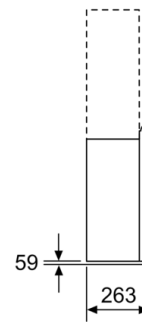

**Serie | 8, Wandesse, 90 cm, Klarglas schwarz bedruckt
DWF97RV60**

Gerät im Umluftbetrieb
ohne Kanal
Umluftset erforderlich

Maße in mm

Maße in mm

Maximale Stärke der Rückwand beachten.

Maße in mm