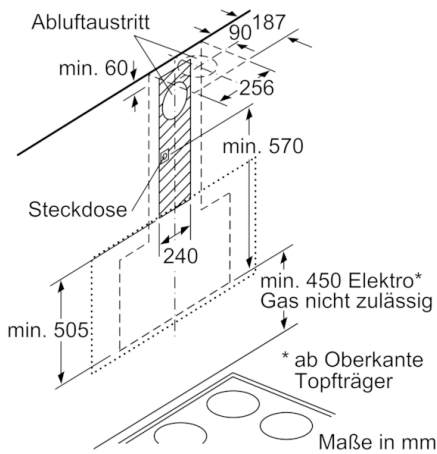

Technische Daten

Bauart :	Kaminesse
Approbationszertifikate :	CE, EAC-Eurasian, VDE
Länge Anschlusskabel (cm) :	130
Höhe des Gerätes ohne Kamin (mm) :	430
Mindestabstand zur Kochstelle Elektro :	450
Nettogewicht (kg) :	25,458
Steuerung :	elektronisch
Regelung der Leistungsstufen :	3-stufig + 2 Intensiv
Max. Gebläseleistung-Abluftbetrieb (m ³ /h) :	394
Gebläseleistung bei Intensivstufe-Umluftbetrieb :	578.0
Max. Gebläseleistung-Umluftbetrieb (m ³ /h) :	311
Gebläseleistung bei Intensivstufe-Abluftbetrieb (m ³ /h) :	717
Anzahl der Lampen (Stck) :	2
Schallleistung (dB(A) re 1 pW) :	57
Durchmesser des Abluftstutzens (mm) :	120 / 150
Material des Fettfilters :	Aluminium
EAN-Nummer :	4242002946580
Anschlusswert (W) :	146
Absicherung (A) :	10
Spannung (V) :	220-240
Frequenz (Hz) :	50; 60
Steckerart :	Schuko-/Gardy.m.Erdung
Art der Installation :	Wandmontage

Umwelt und Sicherheit

- Metallfettfilter, spülmaschineneeignet
- Betrieb über Gaskochfeld nicht zulässig

Technische Informationen

- Für Wandmontage über Kochstellen
- Schnellmontagebefestigung

Maße

- Gerätemaße Abluft (HxBxT): 1019-1289 x 890 x 263 mm
- Abluftstutzen Ø 150 mm (Ø 120 mm beiliegend)
- Gerätemaße Umluft mit Kamin (HxBxT): 1079-1349 x 890 x 263 mm
- Gerätemaße Umluft ohne Kamin (HxBxT): 480 x 890 x 263 mm
- Gerätemaße Umluft mit CleanAir Plus Umluft Set (HxBxT): 1209 x 890 x 263 mm - Montage auf Außenkanal
1279-1549 x 890 x 263 mm - Montage auf Innenkanal
- Gesamtanschlusswert: 146 W

* Gemäß EU-Regulierung Nr. 65/2014

**Serie | 8, Wandesse, 90 cm, Klarglas schwarz bedruckt
DWF97RV60**

Gerät im Umluftbetrieb
ohne Kanal
Umluftset erforderlich

Maße in mm

Maße in mm

Maximale Stärke der Rückwand beachten.

Maße in mm