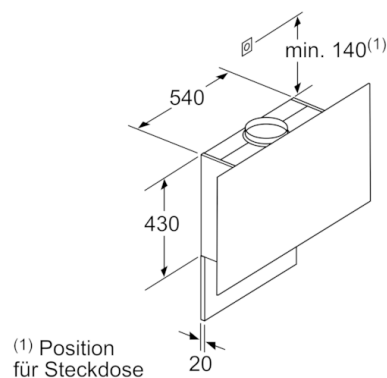

Umwelt und Sicherheit

- Metallfettfilter, spülmaschineneeignet
- Betrieb über Gaskochfeld nicht zulässig

Technische Informationen

- Für Wandmontage über Kochstellen
- Schnellmontagebefestigung

Maße

- Gerätemaße Abluft (HxBxT): 1019-1289 x 890 x 263 mm
- Abluftstutzen Ø 150 mm (Ø 120 mm beiliegend)
- Gerätemaße Umluft mit Kamin (HxBxT): 1079-1349 x 890 x 263 mm
- Gerätemaße Umluft ohne Kamin (HxBxT): 480 x 890 x 263 mm
- Gerätemaße Umluft mit CleanAir Plus Umluft Set (HxBxT): 1209 x 890 x 263 mm - Montage auf Außenkanal
1279-1549 x 890 x 263 mm - Montage auf Innenkanal
- Gesamtanschlusswert: 146 W

* Gemäß EU-Regulierung Nr. 65/2014

**Serie | 8, Wandesse, 90 cm, Klarglas schwarz bedruckt
DWF97RV60**

Gerät im Umluftbetrieb
ohne Kanal
Umluftset erforderlich

Maße in mm

Maße in mm

Maximale Stärke der Rückwand beachten.

Maße in mm