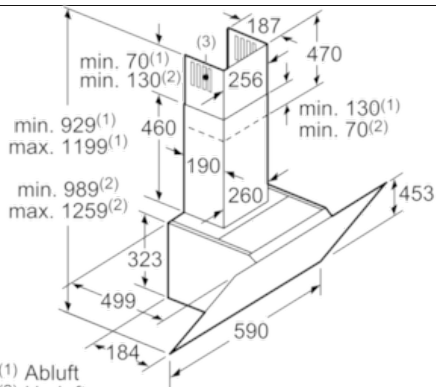

Technische Daten

Farbe des Kamins :	Edelstahl
Bauart :	Kaminesse
Approbationszertifikate :	CE, EAC-Eurasian, Ukraine, VDE
Länge Anschlusskabel (cm) :	130
Höhe des Gerätes ohne Kamin (mm) :	323
Mindestabstand zur Kochstelle Elektro :	450
Mindestabstand zur Kochstelle Gas :	600
Nettogewicht (kg) :	19,0
Steuerung :	elektronisch
Max. Gebläseleistung-Abluftbetrieb (m ³ /h) :	400
Gebläseleistung bei Intensivstufe-Umluftbetrieb :	570
Max. Gebläseleistung-Umluftbetrieb (m ³ /h) :	380
Gebläseleistung bei Intensivstufe-Abluftbetrieb (m ³ /h) :	660
Anzahl der Lampen (Stck) :	2
Schallleistung (dB(A) re 1 pW) :	57
Durchmesser des Abluftstutzens (mm) :	150 / 120
Material des Fettfilters :	Aluminium
EAN-Nummer :	4242002946689
Anschlusswert (W) :	263
Absicherung (A) :	10
Spannung (V) :	220-240
Frequenz (Hz) :	60; 50
Steckerart :	Schuko-/Gardy.m.Erdung
Art der Installation :	Wandmontage

Umwelt und Sicherheit

- Metallfettfilter, spülmaschinengeeignet

Technische Informationen

- Für Wandmontage über Kochstellen
- Schnellmontagebefestigung

Maße

- Abluftstutzen Ø 150 mm (Ø 120 mm beiliegend)
- Gesamtanschlusswert: 263 W
- Gerätemaße Umluft ohne Kamin (HxBxT): 370 x 590 x 499 mm
- Gerätemaße Abluft (HxBxT): 929-1199 x 590 x 499 mm
- Gerätemaße Umluft mit Kamin (HxBxT): 989-1259 x 590 x 499 mm
- Gerätemaße Umluft mit CleanAir Umluftmodul (HxBxT):
1119 x 590 x 499 mm - Montage auf Außenkanal
1189-1459 x 590 x 499 mm - Montage auf Innenkanal

* Gemäß EU-Regulierung Nr. 65/2014

Serie | 4 Dunstabzüge

DWK67HM20

Wandesse, 60 cm

Schräg-Essen-Design

weiß

- (1) Abluft
- (2) Umluft

(3) Luftaustritt - Schlitz bei
Abluft nach unten montieren Maße in mm

Maße in mm

Gerät im Umluftbetrieb
ohne Kanal
Umluftset erforderlich

Maße in mm

- (1) Position
für Steckdose

Maximale Stärke der
Rückwand beachten.

Maße in mm

Maße in mm

Maße in mm