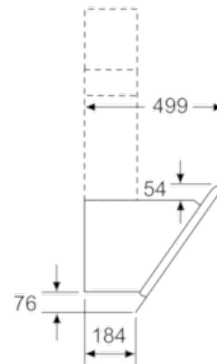

Umwelt und Sicherheit

- Metallfettfilter, spülmaschinengeeignet

Technische Informationen

- Für Wandmontage über Kochstellen
- Schnellmontagebefestigung

Maße

- Abluftstutzen Ø 150 mm (Ø 120 mm beiliegend)
- Gesamtanschlusswert: 263 W
- Gerätemaße Umluft ohne Kamin (HxBxT): 370 x 590 x 499 mm
- Gerätemaße Abluft (HxBxT): 929-1199 x 590 x 499 mm
- Gerätemaße Umluft mit Kamin (HxBxT): 989-1259 x 590 x 499 mm
- Gerätemaße Umluft mit CleanAir Umluftmodul (HxBxT):
1119 x 590 x 499 mm - Montage auf Außenkanal
1189-1459 x 590 x 499 mm - Montage auf Innenkanal

* Gemäß EU-Regulierung Nr. 65/2014

Serie | 4 Dunstabzüge

DWK67HM20

Wandesse, 60 cm

Schräg-Essen-Design

weiß

- (1) Abluft
- (2) Umluft

(3) Luftaustritt - Schlitz bei
Abluft nach unten montieren Maße in mm

Maße in mm

Gerät im Umluftbetrieb
ohne Kanal
Umluftset erforderlich

Maße in mm

- (1) Position
für Steckdose

Maximale Stärke der
Rückwand beachten.

Maße in mm

Maße in mm

Maße in mm