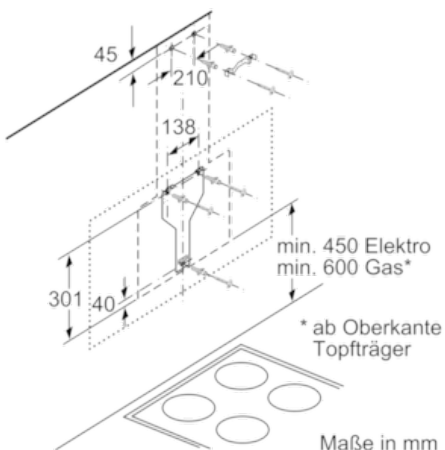

Technische Daten

Farbe des Kamins :	Edelstahl
Bauart :	Kaminesse
Approbationszertifikate :	CE, EAC-Eurasian, Ukraine, VDE
Länge Anschlusskabel (cm) :	130
Höhe des Gerätes ohne Kamin (mm) :	323
Mindestabstand zur Kochstelle Elektro :	450
Mindestabstand zur Kochstelle Gas :	600
Nettogewicht (kg) :	19,0
Steuerung :	elektronisch
Max. Gebläseleistung-Abluftbetrieb (m ³ /h) :	400
Gebläseleistung bei Intensivstufe-Umluftbetrieb :	570
Max. Gebläseleistung-Umluftbetrieb (m ³ /h) :	380
Gebläseleistung bei Intensivstufe-Abluftbetrieb (m ³ /h) :	660
Anzahl der Lampen (Stck) :	2
Schallleistung (dB(A) re 1 pW) :	57
Durchmesser des Abluftstutzens (mm) :	150 / 120
Material des Fettfilters :	Aluminium
EAN-Nummer :	4242002946689
Anschlusswert (W) :	263
Absicherung (A) :	10
Spannung (V) :	220-240
Frequenz (Hz) :	60; 50
Steckerart :	Schuko-/Gardy.m.Erdung
Art der Installation :	Wandmontage

Umwelt und Sicherheit

- Metallfettfilter, spülmaschinengeeignet

Technische Informationen

- Für Wandmontage über Kochstellen
- Schnellmontagebefestigung

Maße

- Abluftstutzen Ø 150 mm (Ø 120 mm beiliegend)
- Gesamtanschlusswert: 263 W
- Gerätemaße Umluft ohne Kamin (HxBxT): 370 x 590 x 499 mm
- Gerätemaße Abluft (HxBxT): 929-1199 x 590 x 499 mm
- Gerätemaße Umluft mit Kamin (HxBxT): 989-1259 x 590 x 499 mm
- Gerätemaße Umluft mit CleanAir Umluftmodul (HxBxT):
1119 x 590 x 499 mm - Montage auf Außenkanal
1189-1459 x 590 x 499 mm - Montage auf Innenkanal

* Gemäß EU-Regulierung Nr. 65/2014

Serie | 4 Dunstabzüge

DWK67HM20

Wandesse, 60 cm

Schräg-Essen-Design

weiß

- (1) Abluft
- (2) Umluft

(3) Luftaustritt - Schlitz bei
Abluft nach unten montieren Maße in mm

Maße in mm

Gerät im Umluftbetrieb
ohne Kanal
Umluftset erforderlich

Maße in mm

- (1) Position
für Steckdose

Maximale Stärke der
Rückwand beachten.

Maße in mm

Maße in mm

Maße in mm