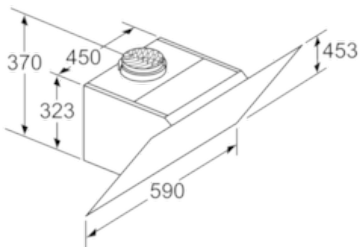

Umwelt und Sicherheit

- Metallfettfilter, spülmaschinengeeignet

Technische Informationen

- Für Wandmontage über Kochstellen
- Schnellmontagebefestigung

Maße

- Abluftstutzen Ø 150 mm (Ø 120 mm beiliegend)
- Gesamtanschlusswert: 263 W
- Gerätemaße Umluft ohne Kamin (HxBxT): 370 x 590 x 499 mm
- Gerätemaße Abluft (HxBxT): 929-1199 x 590 x 499 mm
- Gerätemaße Umluft mit Kamin (HxBxT): 989-1259 x 590 x 499 mm
- Gerätemaße Umluft mit CleanAir Umluftmodul (HxBxT):
1119 x 590 x 499 mm - Montage auf Außenkanal
1189-1459 x 590 x 499 mm - Montage auf Innenkanal

* Gemäß EU-Regulierung Nr. 65/2014

Serie | 4 Dunstabzüge

DWK67HM20

Wandesse, 60 cm

Schräg-Essen-Design

weiß

- (1) Abluft
- (2) Umluft

(3) Luftaustritt - Schlitz bei
Abluft nach unten montieren Maße in mm

Maße in mm

Gerät im Umluftbetrieb
ohne Kanal
Umluftset erforderlich

Maße in mm

- (1) Position
für Steckdose

Maximale Stärke der
Rückwand beachten.

Maße in mm

Maße in mm

Maße in mm