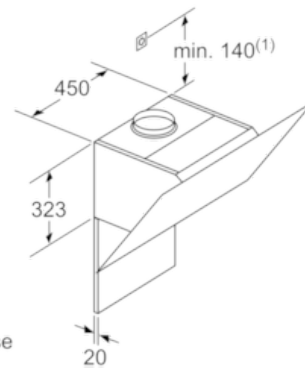

Umwelt und Sicherheit

- Metallfettfilter, spülmaschinengeeignet

Technische Informationen

- Für Wandmontage über Kochstellen
- Schnellmontagebefestigung

Maße

- Abluftstutzen Ø 150 mm (Ø 120 mm beiliegend)
- Gesamtanschlusswert: 263 W
- Gerätemaße Umluft ohne Kamin (HxBxT): 370 x 590 x 499 mm
- Gerätemaße Abluft (HxBxT): 929-1199 x 590 x 499 mm
- Gerätemaße Umluft mit Kamin (HxBxT): 989-1259 x 590 x 499 mm
- Gerätemaße Umluft mit CleanAir Umluftmodul (HxBxT):
1119 x 590 x 499 mm - Montage auf Außenkanal
1189-1459 x 590 x 499 mm - Montage auf Innenkanal

* Gemäß EU-Regulierung Nr. 65/2014

Serie | 4 Dunstabzüge

DWK67HM20

Wandesse, 60 cm

Schräg-Essen-Design

weiß

- (1) Abluft
- (2) Umluft

(3) Luftaustritt - Schlitz bei
Abluft nach unten montieren Maße in mm

Maße in mm

Gerät im Umluftbetrieb
ohne Kanal
Umluftset erforderlich

Maße in mm

- (1) Position
für Steckdose

Maximale Stärke der
Rückwand beachten.

Maße in mm

Maße in mm

Maße in mm