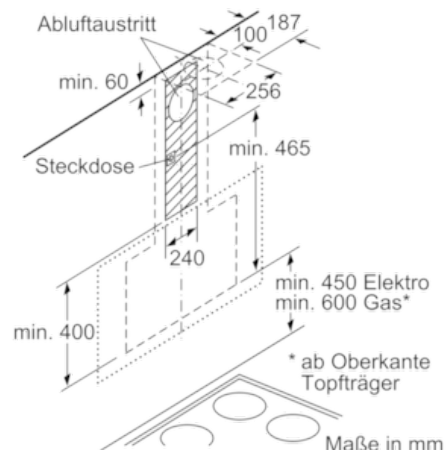

Technische Daten

Farbe des Kamins :	Edelstahl
Bauart :	Kaminesse
Approbationszertifikate :	CE, EAC-Eurasian, Ukraine, VDE
Länge Anschlusskabel (cm) :	130
Höhe des Gerätes ohne Kamin (mm) :	323
Mindestabstand zur Kochstelle Elektro :	450
Mindestabstand zur Kochstelle Gas :	600
Nettogewicht (kg) :	19,0
Steuerung :	elektronisch
Max. Gebläseleistung-Abluftbetrieb (m ³ /h) :	400
Gebläseleistung bei Intensivstufe-Umluftbetrieb :	570
Max. Gebläseleistung-Umluftbetrieb (m ³ /h) :	380
Gebläseleistung bei Intensivstufe-Abluftbetrieb (m ³ /h) :	660
Anzahl der Lampen (Stck) :	2
Schallleistung (dB(A) re 1 pW) :	57
Durchmesser des Abluftstutzens (mm) :	150 / 120
Material des Fettfilters :	Aluminium
EAN-Nummer :	4242002946689
Anschlusswert (W) :	263
Absicherung (A) :	10
Spannung (V) :	220-240
Frequenz (Hz) :	60; 50
Steckerart :	Schuko-/Gardy.m.Erdung
Art der Installation :	Wandmontage

Umwelt und Sicherheit

- Metallfettfilter, spülmaschinengeeignet

Technische Informationen

- Für Wandmontage über Kochstellen
- Schnellmontagebefestigung

Maße

- Abluftstutzen Ø 150 mm (Ø 120 mm beiliegend)
- Gesamtanschlusswert: 263 W
- Gerätemaße Umluft ohne Kamin (HxBxT): 370 x 590 x 499 mm
- Gerätemaße Abluft (HxBxT): 929-1199 x 590 x 499 mm
- Gerätemaße Umluft mit Kamin (HxBxT): 989-1259 x 590 x 499 mm
- Gerätemaße Umluft mit CleanAir Umluftmodul (HxBxT):
1119 x 590 x 499 mm - Montage auf Außenkanal
1189-1459 x 590 x 499 mm - Montage auf Innenkanal

Maße in mm

Gerät im Umluftbetrieb
ohne Kanal
Umluftset erforderlich

Maße in mm

- (1) Position
für Steckdose

Maximale Stärke der
Rückwand beachten.

Maße in mm

Maße in mm

Maße in mm