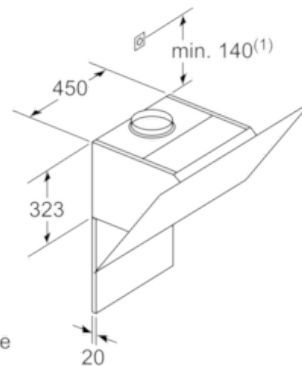

Umwelt und Sicherheit

- Metallfettfilter, spülmaschinengeeignet

Technische Informationen

- Für Wandmontage über Kochstellen
- Schnellmontagebefestigung

Maße

- Abluftstutzen Ø 150 mm (Ø 120 mm beiliegend)
- Gesamtanschlusswert: 143 W
- Gerätemaße Umluft ohne Kamin (HxBxT): 370 x 590 x 499 mm
- Gerätemaße Abluft (HxBxT): 928-1198 x 590 x 499 mm
- Gerätemaße Umluft mit Kamin (HxBxT): 988-1258 x 590 x 499 mm
- Gerätemaße Umluft mit CleanAir Umluftmodul (HxBxT):
1118 x 590 x 499 mm - Montage auf Außenkanal
1188-1458 x 590 x 499 mm - Montage auf Innenkanal

* Gemäß EU-Regulierung Nr. 65/2014

Serie | 6 Dunstabzüge
DWK67JQ60
Wandesse, 60 cm
Schräg-Essen-Design
schwarz

- (1) Abluft
 - (2) Umluft
 - (3) Luftaustritt - Schlitze bei
Abluft nach unten montieren
- Maße in mm

Gerät im Umluftbetrieb
ohne Kanal
Umluftset erforderlich

Maße in mm

Maße in mm

(1) Position
für Steckdose

Maximale Stärke der
Rückwand beachten.

Maße in mm