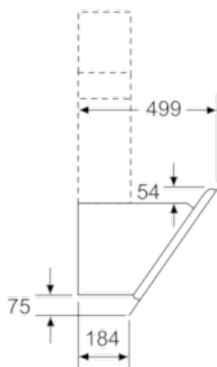

Umwelt und Sicherheit

- Metallfettfilter, spülmaschinengeeignet

Technische Informationen

- Für Wandmontage über Kochstellen
- Schnellmontagebefestigung

Maße

- Abluftstutzen Ø 150 mm (Ø 120 mm beiliegend)
- Gesamtanschlusswert: 143 W
- Gerätemaße Umluft ohne Kamin (HxBxT): 370 x 590 x 499 mm
- Gerätemaße Abluft (HxBxT): 928-1198 x 590 x 499 mm
- Gerätemaße Umluft mit Kamin (HxBxT): 988-1258 x 590 x 499 mm
- Gerätemaße Umluft mit CleanAir Umluftmodul (HxBxT):
1118 x 590 x 499 mm - Montage auf Außenkanal
1188-1458 x 590 x 499 mm - Montage auf Innenkanal

* Gemäß EU-Regulierung Nr. 65/2014

Serie | 6 Dunstabzüge
DWK67JQ60
Wandesse, 60 cm
Schräg-Essen-Design
schwarz

- (1) Abluft
 - (2) Umluft
 - (3) Luftaustritt - Schlitze bei
Abluft nach unten montieren
- Maße in mm

Gerät im Umluftbetrieb
ohne Kanal
Umluftset erforderlich

Maße in mm

Maße in mm

(1) Position
für Steckdose

Maximale Stärke der
Rückwand beachten.

Maße in mm