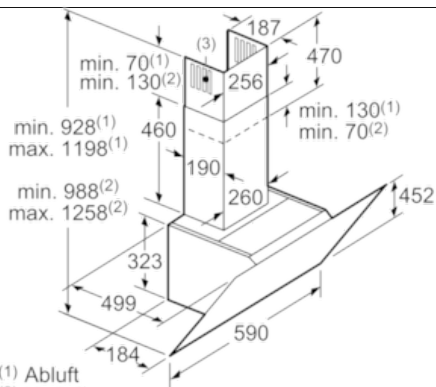

Umwelt und Sicherheit

- Metallfettfilter, spülmaschinengeeignet

Technische Informationen

- Für Wandmontage über Kochstellen
- Schnellmontagebefestigung

Maße

- Abluftstutzen Ø 150 mm (Ø 120 mm beiliegend)
- Gesamtanschlusswert: 143 W
- Gerätemaße Umluft ohne Kamin (HxBxT): 370 x 590 x 499 mm
- Gerätemaße Abluft (HxBxT): 928-1198 x 590 x 499 mm
- Gerätemaße Umluft mit Kamin (HxBxT): 988-1258 x 590 x 499 mm
- Gerätemaße Umluft mit CleanAir Umluftmodul (HxBxT):
1118 x 590 x 499 mm - Montage auf Außenkanal
1188-1458 x 590 x 499 mm - Montage auf Innenkanal

* Gemäß EU-Regulierung Nr. 65/2014

Serie | 6 Dunstabzüge
DWK67JQ60
Wandesse, 60 cm
Schräg-Essen-Design
schwarz

- (1) Abluft
 - (2) Umluft
 - (3) Luftaustritt - Schlitze bei
Abluft nach unten montieren
- Maße in mm

Gerät im Umluftbetrieb
ohne Kanal
Umluftset erforderlich

Maße in mm

Maße in mm

(1) Position
für Steckdose

Maximale Stärke der
Rückwand beachten.

Maße in mm