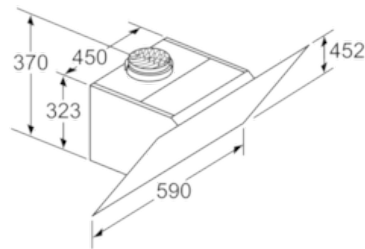

Umwelt und Sicherheit

- Metallfettfilter, spülmaschinengeeignet

Technische Informationen

- Für Wandmontage über Kochstellen
- Schnellmontagebefestigung

Maße

- Abluftstutzen Ø 150 mm (Ø 120 mm beiliegend)
- Gesamtanschlusswert: 143 W
- Gerätemaße Umluft ohne Kamin (HxBxT): 370 x 590 x 499 mm
- Gerätemaße Abluft (HxBxT): 928-1198 x 590 x 499 mm
- Gerätemaße Umluft mit Kamin (HxBxT): 988-1258 x 590 x 499 mm
- Gerätemaße Umluft mit CleanAir Umluftmodul (HxBxT):
1118 x 590 x 499 mm - Montage auf Außenkanal
1188-1458 x 590 x 499 mm - Montage auf Innenkanal

* Gemäß EU-Regulierung Nr. 65/2014

Serie | 6 Dunstabzüge
DWK67JQ60
Wandesse, 60 cm
Schräg-Essen-Design
schwarz

- (1) Abluft
 - (2) Umluft
 - (3) Luftaustritt - Schlitze bei
Abluft nach unten montieren
- Maße in mm