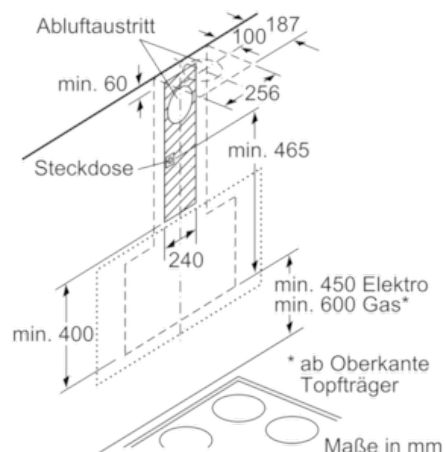

#### Maße

- Abluftstutzen Ø 150 mm (Ø 120 mm beiliegend)
- Gesamtanschlusswert: 263 W
- Gerätemaße Umluft ohne Kamin (HxBxT): 370 x 890 x 499 mm
- Gerätemaße Abluft (HxBxT): 929-1199 x 890 x 499 mm
- Gerätemaße Umluft mit Kamin (HxBxT): 989-1259 x 890 x 499 mm
- Gerätemaße Umluft mit CleanAir Umluftmodul (HxBxT):  
1119 x 890 x 499 mm - Montage auf Außenkanal  
1189-1459 x 890 x 499 mm - Montage auf Innenkanal

Maße in mm

Maße in mm

Maße in mm

(1) Position  
für Steckdose

Maximale Stärke der  
Rückwand beachten.

Maße in mm

Maße in mm