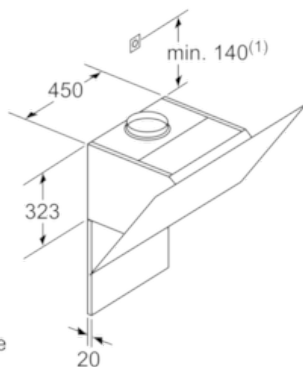

#### Maße

- Abluftstutzen Ø 150 mm (Ø 120 mm beiliegend)
- Gesamtanschlusswert: 263 W
- Gerätemaße Umluft ohne Kamin (HxBxT): 370 x 890 x 499 mm
- Gerätemaße Abluft (HxBxT): 929-1199 x 890 x 499 mm
- Gerätemaße Umluft mit Kamin (HxBxT): 989-1259 x 890 x 499 mm
- Gerätemaße Umluft mit CleanAir Umluftmodul (HxBxT):  
1119 x 890 x 499 mm - Montage auf Außenkanal  
1189-1459 x 890 x 499 mm - Montage auf Innenkanal

### DWK97HM20

Wandesse, 90 cm

Schräg-Essen-Design

weiß

- (1) Abluft
  - (2) Umluft
  - (3) Luftaustritt - Schlitz bei Abluft nach unten montieren
- Maße in mm

Gerät im Umluftbetrieb  
ohne Kanal  
Umluftset erforderlich

Maße in mm

Maße in mm

Maße in mm

(1) Position  
für Steckdose

Maximale Stärke der  
Rückwand beachten.

Maße in mm

Maße in mm