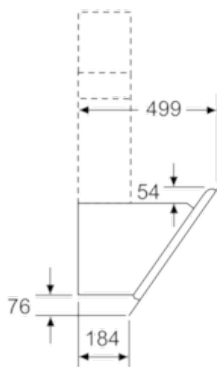

#### Maße

- Abluftstutzen Ø 150 mm (Ø 120 mm beiliegend)
- Gesamtanschlusswert: 263 W
- Gerätemaße Umluft ohne Kamin (HxBxT): 370 x 890 x 499 mm
- Gerätemaße Abluft (HxBxT): 929-1199 x 890 x 499 mm
- Gerätemaße Umluft mit Kamin (HxBxT): 989-1259 x 890 x 499 mm
- Gerätemaße Umluft mit CleanAir Umluftmodul (HxBxT):  
1119 x 890 x 499 mm - Montage auf Außenkanal  
1189-1459 x 890 x 499 mm - Montage auf Innenkanal

### DWK97HM20

Wandesse, 90 cm

Schräg-Essen-Design

weiß

- (1) Abluft
  - (2) Umluft
  - (3) Luftaustritt - Schlitz bei Abluft nach unten montieren
- Maße in mm

Gerät im Umluftbetrieb  
ohne Kanal  
Umluftset erforderlich

Maße in mm

Maße in mm

Maße in mm

(1) Position  
für Steckdose

Maximale Stärke der  
Rückwand beachten.

Maße in mm

Maße in mm