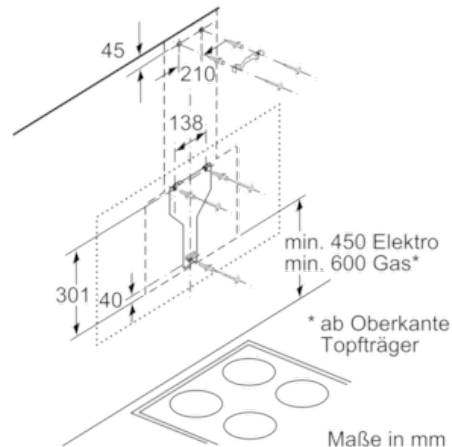

#### Maße

- Abluftstutzen Ø 150 mm (Ø 120 mm beiliegend)
- Gesamtanschlusswert: 263 W
- Gerätemaße Umluft ohne Kamin (HxBxT): 370 x 890 x 499 mm
- Gerätemaße Abluft (HxBxT): 929-1199 x 890 x 499 mm
- Gerätemaße Umluft mit Kamin (HxBxT): 989-1259 x 890 x 499 mm
- Gerätemaße Umluft mit CleanAir Umluftmodul (HxBxT):  
1119 x 890 x 499 mm - Montage auf Außenkanal  
1189-1459 x 890 x 499 mm - Montage auf Innenkanal

### DWK97HM20

Wandesse, 90 cm

Schräg-Essen-Design

weiß

- (1) Abluft
  - (2) Umluft
  - (3) Luftaustritt - Schlitz bei Abluft nach unten montieren
- Maße in mm

Gerät im Umluftbetrieb  
ohne Kanal  
Umluftset erforderlich

Maße in mm

Maße in mm

Maße in mm

(1) Position  
für Steckdose

Maximale Stärke der  
Rückwand beachten.

Maße in mm

Maße in mm