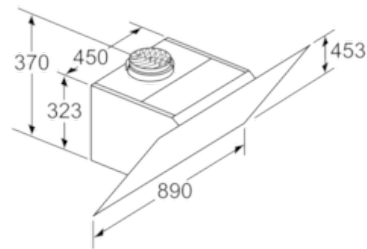

#### Maße

- Abluftstutzen Ø 150 mm (Ø 120 mm beiliegend)
- Gesamtanschlusswert: 263 W
- Gerätemaße Umluft ohne Kamin (HxBxT): 370 x 890 x 499 mm
- Gerätemaße Abluft (HxBxT): 929-1199 x 890 x 499 mm
- Gerätemaße Umluft mit Kamin (HxBxT): 989-1259 x 890 x 499 mm
- Gerätemaße Umluft mit CleanAir Umluftmodul (HxBxT):  
1119 x 890 x 499 mm - Montage auf Außenkanal  
1189-1459 x 890 x 499 mm - Montage auf Innenkanal

### DWK97HM20

Wandesse, 90 cm

Schräg-Essen-Design

weiß

- (1) Abluft
  - (2) Umluft
  - (3) Luftaustritt - Schlitz bei Abluft nach unten montieren
- Maße in mm

Gerät im Umluftbetrieb  
ohne Kanal  
Umluftset erforderlich

Maße in mm

Maße in mm

Maße in mm

(1) Position  
für Steckdose

Maximale Stärke der  
Rückwand beachten.

Maße in mm

Maße in mm