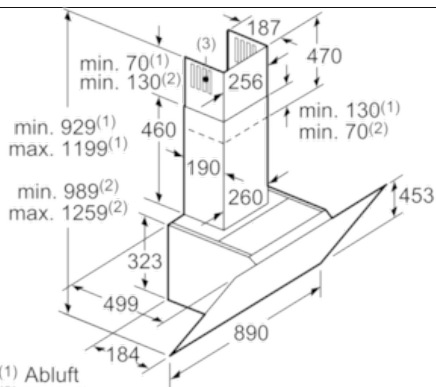

Serie | 4 Dunstabzüge

DWK97HM20

Wandesse, 90 cm

Schräg-Essen-Design

weiß

- (1) Abluft
  - (2) Umluft
  - (3) Luftaustritt - Schlitz bei Abluft nach unten montieren
2. Maße in mm