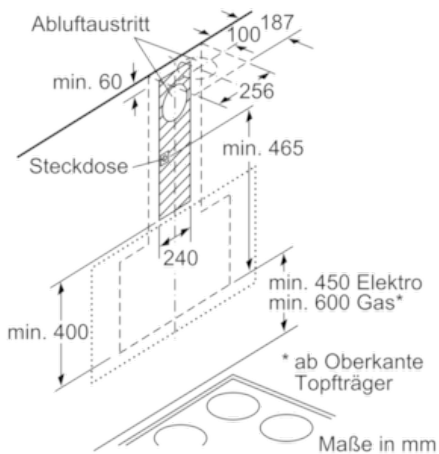

Technische Daten

Farbe des Kamins :	Edelstahl
Bauart :	Kaminesse
Approbationszertifikate :	CE, VDE
Länge Anschlusskabel (cm) :	130
Höhe des Gerätes ohne Kamin (mm) :	323
Mindestabstand zur Kochstelle Elektro :	450
Mindestabstand zur Kochstelle Gas :	600
Nettogewicht (kg) :	23,0
Steuerung :	elektronisch
Regelung der Leistungsstufen :	3-stufig + 2 Intensiv
Max. Gebläseleistung-Abluftbetrieb (m ³ /h) :	500
Gebläseleistung bei Intensivstufe-Umluftbetrieb :	590
Max. Gebläseleistung-Umluftbetrieb (m ³ /h) :	430
Gebläseleistung bei Intensivstufe-Abluftbetrieb (m ³ /h) :	840
Anzahl der Lampen (Stck) :	2
Schallleistung (dB(A) re 1 pW) :	54
Durchmesser des Abluftstutzens (mm) :	120 / 150
Material des Fettfilters :	Aluminium
EAN-Nummer :	4242002966731
Anschlusswert (W) :	166
Absicherung (A) :	10
Spannung (V) :	220-240
Frequenz (Hz) :	50; 60
Steckerart :	Schuko-/Gardy.m.Erdung
Art der Installation :	Wandmontage

Umwelt und Sicherheit

- Metallfettfilter, spülmaschinene geeignet

Technische Informationen

- Für Wandmontage über Kochstellen
- Schnellmontagebefestigung

Maße

- Abluftstutzen Ø 150 mm (Ø 120 mm beiliegend)
 - Gesamtanschlusswert: 166 W
 - Gerätemaße Umluft ohne Kamin (HxBxT): 370 x 894 x 548 mm
 - Gerätemaße Abluft (HxBxT): 957-1227 x 894 x 548 mm
 - Gerätemaße Umluft mit Kamin (HxBxT): 1017-1287 x 894 x 548 mm
 - Gerätemaße Umluft mit CleanAir Umluftmodul (HxBxT):
1147 x 894 x 548 mm - Montage auf Außenkanal
1217-1487 x 894 x 548 mm - Montage auf Innenkanal
- * Gemäß EU-Regulierung Nr. 65/2014

Serie | 8 Dunstabzüge

DWK98PP60

Wandesse, 90 cm
Schräg-Essen-Design
schwarz

(1) Position für Steckdose

Maximale Stärke der Rückwand beachten.

Maße in mm

(1) Abluft
(2) Umluft
(3) Luftaustritt - Schlitz bei Abluft nach unten montieren

Maße in mm

Gerät im Umluftbetrieb
ohne Kanal
Umluftset erforderlich

Maße in mm

Maße in mm