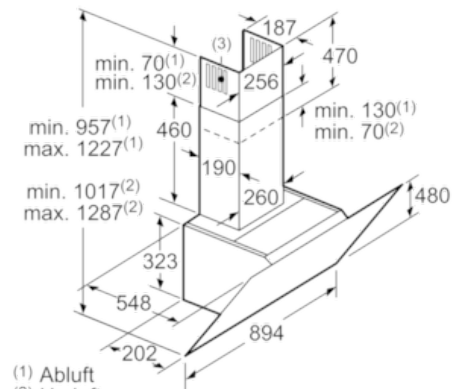

Technische Daten

Farbe des Kamins :	Edelstahl
Bauart :	Kaminesse
Approbationszertifikate :	CE, VDE
Länge Anschlusskabel (cm) :	130
Höhe des Gerätes ohne Kamin (mm) :	323
Mindestabstand zur Kochstelle Elektro :	450
Mindestabstand zur Kochstelle Gas :	600
Nettogewicht (kg) :	23,0
Steuerung :	elektronisch
Regelung der Leistungsstufen :	3-stufig + 2 Intensiv
Max. Gebläseleistung-Abluftbetrieb (m ³ /h) :	500
Gebläseleistung bei Intensivstufe-Umluftbetrieb :	590
Max. Gebläseleistung-Umluftbetrieb (m ³ /h) :	430
Gebläseleistung bei Intensivstufe-Abluftbetrieb (m ³ /h) :	840
Anzahl der Lampen (Stck) :	2
Schallleistung (dB(A) re 1 pW) :	54
Durchmesser des Abluftstutzens (mm) :	120 / 150
Material des Fettfilters :	Aluminium
EAN-Nummer :	4242002966731
Anschlusswert (W) :	166
Absicherung (A) :	10
Spannung (V) :	220-240
Frequenz (Hz) :	50; 60
Steckerart :	Schuko-/Gardy.m.Erdung
Art der Installation :	Wandmontage

Umwelt und Sicherheit

- Metallfettfilter, spülmaschinene geeignet

Technische Informationen

- Für Wandmontage über Kochstellen
- Schnellmontagebefestigung

Maße

- Abluftstutzen Ø 150 mm (Ø 120 mm beiliegend)
 - Gesamtanschlusswert: 166 W
 - Gerätemaße Umluft ohne Kamin (HxBxT): 370 x 894 x 548 mm
 - Gerätemaße Abluft (HxBxT): 957-1227 x 894 x 548 mm
 - Gerätemaße Umluft mit Kamin (HxBxT): 1017-1287 x 894 x 548 mm
 - Gerätemaße Umluft mit CleanAir Umluftmodul (HxBxT):
1147 x 894 x 548 mm - Montage auf Außenkanal
1217-1487 x 894 x 548 mm - Montage auf Innenkanal
- * Gemäß EU-Regulierung Nr. 65/2014

Serie | 8 Dunstabzüge

DWK98PP60

Wandesse, 90 cm
Schräg-Essen-Design
schwarz

(1) Position für Steckdose

Maximale Stärke der Rückwand beachten.

Maße in mm

(1) Abluft
(2) Umluft
(3) Luftaustritt - Schlitz bei Abluft nach unten montieren

Maße in mm

Gerät im Umluftbetrieb
ohne Kanal
Umluftset erforderlich

Maße in mm

Maße in mm