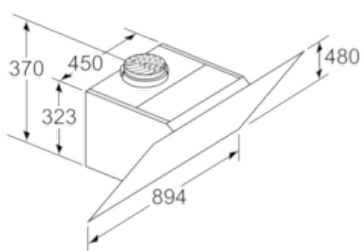

Umwelt und Sicherheit

- Metallfettfilter, spülmaschinene geeignet

Technische Informationen

- Für Wandmontage über Kochstellen
- Schnellmontagebefestigung

Maße

- Abluftstutzen Ø 150 mm (Ø 120 mm beiliegend)
 - Gesamtanschlusswert: 166 W
 - Gerätemaße Umluft ohne Kamin (HxBxT): 370 x 894 x 548 mm
 - Gerätemaße Abluft (HxBxT): 957-1227 x 894 x 548 mm
 - Gerätemaße Umluft mit Kamin (HxBxT): 1017-1287 x 894 x 548 mm
 - Gerätemaße Umluft mit CleanAir Umluftmodul (HxBxT):
1147 x 894 x 548 mm - Montage auf Außenkanal
1217-1487 x 894 x 548 mm - Montage auf Innenkanal
- * Gemäß EU-Regulierung Nr. 65/2014

Serie | 8 Dunstabzüge

DWK98PP60

Wandesse, 90 cm
Schräg-Essen-Design
schwarz

(1) Position für Steckdose

Maximale Stärke der Rückwand beachten.

Maße in mm

(1) Abluft
(2) Umluft
(3) Luftaustritt - Schlitz bei Abluft nach unten montieren

Maße in mm

Gerät im Umluftbetrieb
ohne Kanal
Umluftset erforderlich

Maße in mm

Maße in mm