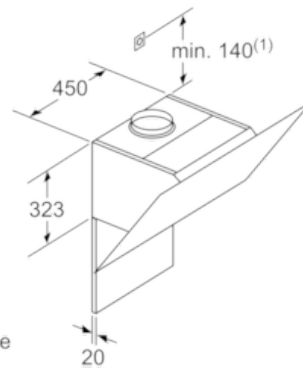

Umwelt und Sicherheit

- Metallfettfilter, spülmaschinene geeignet

Technische Informationen

- Für Wandmontage über Kochstellen
- Schnellmontagebefestigung

Maße

- Abluftstutzen Ø 150 mm (Ø 120 mm beiliegend)
 - Gesamtanschlusswert: 166 W
 - Gerätemaße Umluft ohne Kamin (HxBxT): 370 x 894 x 548 mm
 - Gerätemaße Abluft (HxBxT): 957-1227 x 894 x 548 mm
 - Gerätemaße Umluft mit Kamin (HxBxT): 1017-1287 x 894 x 548 mm
 - Gerätemaße Umluft mit CleanAir Umluftmodul (HxBxT):
1147 x 894 x 548 mm - Montage auf Außenkanal
1217-1487 x 894 x 548 mm - Montage auf Innenkanal
- * Gemäß EU-Regulierung Nr. 65/2014

Serie | 8 Dunstabzüge

DWK98PP60

Wandesse, 90 cm
Schräg-Essen-Design
schwarz

(1) Position für Steckdose

Maximale Stärke der Rückwand beachten.

Maße in mm

(1) Abluft
(2) Umluft
(3) Luftaustritt - Schlitz bei Abluft nach unten montieren

Maße in mm

Gerät im Umluftbetrieb
ohne Kanal
Umluftset erforderlich

Maße in mm

Maße in mm