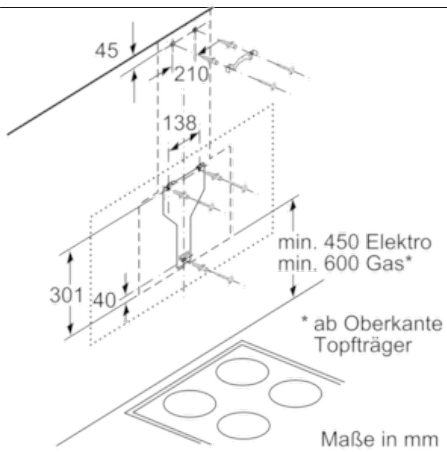

Technische Daten

Farbe des Kamins :	Edelstahl
Bauart :	Kaminesse
Approbationszertifikate :	CE, VDE
Länge Anschlusskabel (cm) :	130
Höhe des Gerätes ohne Kamin (mm) :	323
Mindestabstand zur Kochstelle Elektro :	450
Mindestabstand zur Kochstelle Gas :	600
Nettogewicht (kg) :	23,0
Steuerung :	elektronisch
Regelung der Leistungsstufen :	3-stufig + 2 Intensiv
Max. Gebläseleistung-Abluftbetrieb (m ³ /h) :	500
Gebläseleistung bei Intensivstufe-Umluftbetrieb :	590
Max. Gebläseleistung-Umluftbetrieb (m ³ /h) :	430
Gebläseleistung bei Intensivstufe-Abluftbetrieb (m ³ /h) :	840
Anzahl der Lampen (Stck) :	2
Schallleistung (dB(A) re 1 pW) :	54
Durchmesser des Abluftstutzens (mm) :	120 / 150
Material des Fettfilters :	Aluminium
EAN-Nummer :	4242002966731
Anschlusswert (W) :	166
Absicherung (A) :	10
Spannung (V) :	220-240
Frequenz (Hz) :	50; 60
Steckerart :	Schuko-/Gardy.m.Erdung
Art der Installation :	Wandmontage

Umwelt und Sicherheit

- Metallfettfilter, spülmaschinene geeignet

Technische Informationen

- Für Wandmontage über Kochstellen
- Schnellmontagebefestigung

Maße

- Abluftstutzen Ø 150 mm (Ø 120 mm beiliegend)
 - Gesamtanschlusswert: 166 W
 - Gerätemaße Umluft ohne Kamin (HxBxT): 370 x 894 x 548 mm
 - Gerätemaße Abluft (HxBxT): 957-1227 x 894 x 548 mm
 - Gerätemaße Umluft mit Kamin (HxBxT): 1017-1287 x 894 x 548 mm
 - Gerätemaße Umluft mit CleanAir Umluftmodul (HxBxT):
1147 x 894 x 548 mm - Montage auf Außenkanal
1217-1487 x 894 x 548 mm - Montage auf Innenkanal
- * Gemäß EU-Regulierung Nr. 65/2014

Serie | 8 Dunstabzüge

DWK98PP60

Wandesse, 90 cm
Schräg-Essen-Design
schwarz

(1) Position für Steckdose

Maximale Stärke der Rückwand beachten.

Maße in mm

(1) Abluft
(2) Umluft
(3) Luftaustritt - Schlitz bei Abluft nach unten montieren

Maße in mm

Gerät im Umluftbetrieb
ohne Kanal
Umluftset erforderlich

Maße in mm

Maße in mm