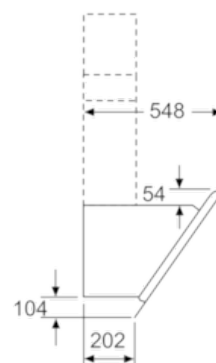

Umwelt und Sicherheit

- Metallfettfilter, spülmaschinene geeignet

Technische Informationen

- Für Wandmontage über Kochstellen
- Schnellmontagebefestigung

Maße

- Abluftstutzen Ø 150 mm (Ø 120 mm beiliegend)
 - Gesamtanschlusswert: 166 W
 - Gerätemaße Umluft ohne Kamin (HxBxT): 370 x 894 x 548 mm
 - Gerätemaße Abluft (HxBxT): 957-1227 x 894 x 548 mm
 - Gerätemaße Umluft mit Kamin (HxBxT): 1017-1287 x 894 x 548 mm
 - Gerätemaße Umluft mit CleanAir Umluftmodul (HxBxT):
1147 x 894 x 548 mm - Montage auf Außenkanal
1217-1487 x 894 x 548 mm - Montage auf Innenkanal
- * Gemäß EU-Regulierung Nr. 65/2014

Serie | 8 Dunstabzüge

DWK98PP60

Wandesse, 90 cm
Schräg-Essen-Design
schwarz

(1) Position für Steckdose

Maximale Stärke der Rückwand beachten.

Maße in mm

(1) Abluft
(2) Umluft
(3) Luftaustritt - Schlitz bei Abluft nach unten montieren

Maße in mm

Gerät im Umluftbetrieb
ohne Kanal
Umluftset erforderlich

Maße in mm

Maße in mm