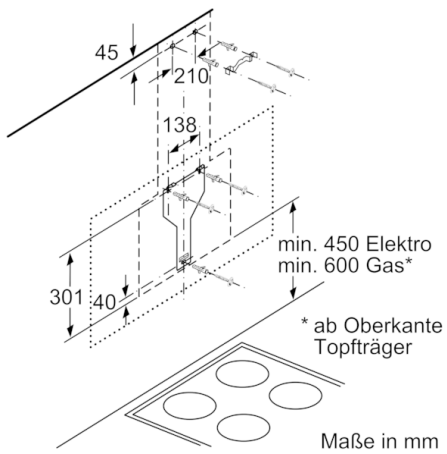

**Technische Daten**

Bauart :	Kaminesse
Approbationszertifikate :	CE, EAC-Eurasian, VDE
Länge Anschlusskabel (cm) :	130
Höhe des Gerätes ohne Kamin (mm) :	323
Mindestabstand zur Kochstelle Elektro :	450
Mindestabstand zur Kochstelle Gas :	600
Nettogewicht (kg) :	25,501
Steuerung :	elektronisch
Regelung der Leistungsstufen :	3-stufig + 2 Intensiv
Max. Gebläseleistung-Abluftbetrieb (m <sup>3</sup> /h) :	468
Gebläseleistung bei Intensivstufe-Umluftbetrieb :	703.0
Max. Gebläseleistung-Umluftbetrieb (m <sup>3</sup> /h) :	459
Gebläseleistung bei Intensivstufe-Abluftbetrieb (m <sup>3</sup> /h) :	837
Anzahl der Lampen (Stck) :	2
Schallleistung (dB(A) re 1 pW) :	55
Durchmesser des Abluftstutzens (mm) :	120 / 150
Material des Fettfilters :	Aluminium
EAN-Nummer :	4242002966724
Anschlusswert (W) :	166
Absicherung (A) :	10
Spannung (V) :	220-240
Frequenz (Hz) :	50; 60
Steckerart :	Schuko-/Gardy.m.Erdung
Art der Installation :	Wandmontage

### Technische Informationen

- Für Wandmontage über Kochstellen
- Schnellmontagebefestigung

### Maße

- Gerätemaße Abluft (HxBxT): 957-1227 x 894 x 548 mm
- Abluftstutzen Ø 150 mm (Ø 120 mm beiliegend)
- Gerätemaße Umluft ohne Kamin (HxBxT): 370 x 894 x 548 mm
- Gerätemaße Umluft mit Kamin (HxBxT): 1017-1287 x 894 x 548 mm
- Gerätemaße Umluft mit CleanAir Plus Umluft Set (HxBxT):  
1147 x 894 x 548 mm - Montage auf Außenkanal  
1217-1487 x 894 x 548 mm - Montage auf Innenkanal
- Gesamtanschlusswert: 166 W

\* Gemäß EU-Regulierung Nr. 65/2014

**Serie | 8, Wandesse, 90 cm, weiß**  
**DWK98PR20**

Gerät im Umluftbetrieb  
ohne Kanal  
Umluftset erforderlich

Maße in mm

Maße in mm

(1) Position  
für Steckdose

Maximale Stärke der  
Rückwand beachten.