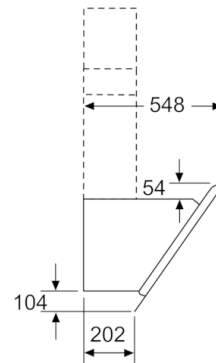

### Maße

- Gerätemaße Abluft (HxBxT): 957-1227 x 894 x 548 mm
- Abluftstutzen Ø 150 mm (Ø 120 mm beiliegend)
- Gerätemaße Umluft ohne Kamin (HxBxT): 370 x 894 x 548 mm
- Gerätemaße Umluft mit Kamin (HxBxT): 1017-1287 x 894 x 548 mm
- Gerätemaße Umluft mit CleanAir Plus Umluft Set (HxBxT):  
1147 x 894 x 548 mm - Montage auf Außenkanal  
1217-1487 x 894 x 548 mm - Montage auf Innenkanal
- Gesamtanschlusswert: 166 W

\* Gemäß EU-Regulierung Nr. 65/2014

**Serie | 8, Wandesse, 90 cm, weiß**  
**DWK98PR20**

Gerät im Umluftbetrieb  
ohne Kanal  
Umluftset erforderlich

Maße in mm

Maße in mm

(1) Position  
für Steckdose

Maximale Stärke der  
Rückwand beachten.

Maße in mm