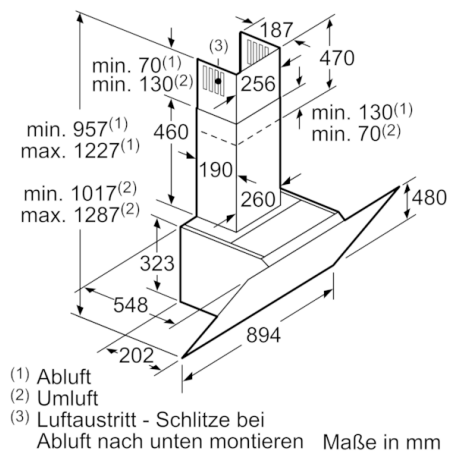

### Technische Informationen

- Für Wandmontage über Kochstellen
- Schnellmontagebefestigung

### Maße

- Gerätemaße Abluft (HxBxT): 957-1227 x 894 x 548 mm
- Abluftstutzen Ø 150 mm (Ø 120 mm beiliegend)
- Gerätemaße Umluft ohne Kamin (HxBxT): 370 x 894 x 548 mm
- Gerätemaße Umluft mit Kamin (HxBxT): 1017-1287 x 894 x 548 mm
- Gerätemaße Umluft mit CleanAir Plus Umluft Set (HxBxT):  
1147 x 894 x 548 mm - Montage auf Außenkanal  
1217-1487 x 894 x 548 mm - Montage auf Innenkanal
- Gesamtanschlusswert: 166 W

\* Gemäß EU-Regulierung Nr. 65/2014

**Serie | 8, Wandesse, 90 cm, weiß**  
**DWK98PR20**

Gerät im Umluftbetrieb  
ohne Kanal  
Umluftset erforderlich

Maße in mm

Maße in mm

(1) Position  
für Steckdose

Maximale Stärke der  
Rückwand beachten.

Maße in mm