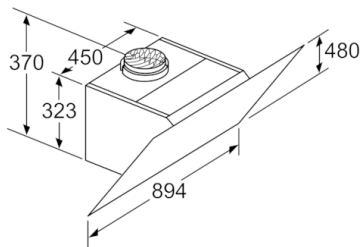

### Maße

- Gerätemaße Abluft (HxBxT): 957-1227 x 894 x 548 mm
- Abluftstutzen Ø 150 mm (Ø 120 mm beiliegend)
- Gerätemaße Umluft ohne Kamin (HxBxT): 370 x 894 x 548 mm
- Gerätemaße Umluft mit Kamin (HxBxT): 1017-1287 x 894 x 548 mm
- Gerätemaße Umluft mit CleanAir Plus Umluft Set (HxBxT):  
1147 x 894 x 548 mm - Montage auf Außenkanal  
1217-1487 x 894 x 548 mm - Montage auf Innenkanal
- Gesamtanschlusswert: 166 W

\* Gemäß EU-Regulierung Nr. 65/2014

**Serie | 8, Wandesse, 90 cm, weiß**  
**DWK98PR20**

Gerät im Umluftbetrieb  
ohne Kanal  
Umluftset erforderlich

Maße in mm

Maße in mm

(1) Position  
für Steckdose

Maximale Stärke der  
Rückwand beachten.