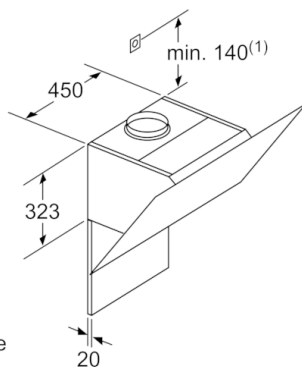

### Maße

- Gerätemaße Abluft (HxBxT): 957-1227 x 894 x 548 mm
- Abluftstutzen Ø 150 mm (Ø 120 mm beiliegend)
- Gerätemaße Umluft ohne Kamin (HxBxT): 370 x 894 x 548 mm
- Gerätemaße Umluft mit Kamin (HxBxT): 1017-1287 x 894 x 548 mm
- Gerätemaße Umluft mit CleanAir Plus Umluft Set (HxBxT):  
1147 x 894 x 548 mm - Montage auf Außenkanal  
1217-1487 x 894 x 548 mm - Montage auf Innenkanal
- Gesamtanschlusswert: 166 W

\* Gemäß EU-Regulierung Nr. 65/2014

**Serie | 8, Wandesse, 90 cm, weiß**  
**DWK98PR20**

Gerät im Umluftbetrieb  
ohne Kanal  
Umluftset erforderlich

Maße in mm

Maße in mm

(1) Position  
für Steckdose

Maximale Stärke der  
Rückwand beachten.

Maße in mm