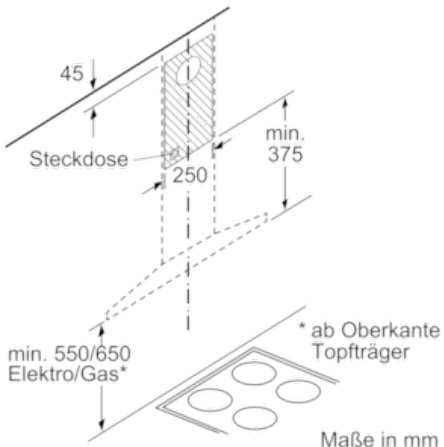

#### Maße

- Abluftstutzen Ø 150 mm (Ø 120 mm beiliegend)
  - Gesamtanschlusswert: 220 W
  - Länge Anschlusskabel: 1,3 m mit Stecker
  - Gerätemaße Umluft (HxBxT): 676-1116 x 600 x 500 mm
  - Gerätemaße Abluft (HxBxT): 676-1006 x 600 x 500 mm
  - Gerätemaße Umluft mit CleanAir Umluftmodul (HxBxT):  
744 x 600 x 500 mm - Montage auf Außenkanal  
874-1204 x 600 x 500 mm - Montage auf Innenkanal
- \* Gemäß EU-Regulierung Nr. 65/2014*

### DWQ66DM50

Wandesse, 60 cm

Walmdach-Design

Edelstahl

Bei Verwendung einer Rückwand muss das Design des Gerätes beachtet werden.

Maße in mm

Maße in mm

Maße in mm

- (1) Abluft  
 (2) Umluft  
 (3) Luftaustritt - Schlitze bei  
 Abluft nach unten montieren

Maße in mm