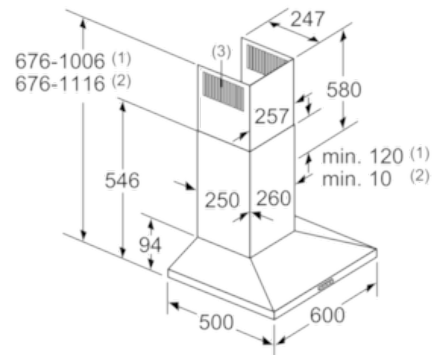

#### Maße

- Abluftstutzen Ø 150 mm (Ø 120 mm beiliegend)
  - Gesamtanschlusswert: 220 W
  - Länge Anschlusskabel: 1,3 m mit Stecker
  - Gerätemaße Umluft (HxBxT): 676-1116 x 600 x 500 mm
  - Gerätemaße Abluft (HxBxT): 676-1006 x 600 x 500 mm
  - Gerätemaße Umluft mit CleanAir Umluftmodul (HxBxT):  
744 x 600 x 500 mm - Montage auf Außenkanal  
874-1204 x 600 x 500 mm - Montage auf Innenkanal
- \* Gemäß EU-Regulierung Nr. 65/2014*

### DWQ66DM50

Wandesse, 60 cm

Walmdach-Design

Edelstahl

Bei Verwendung einer Rückwand muss das Design des Gerätes beachtet werden.

Maße in mm

Maße in mm

Maße in mm

- (1) Abluft  
 (2) Umluft  
 (3) Luftaustritt - Schlitze bei  
 Abluft nach unten montieren

Maße in mm