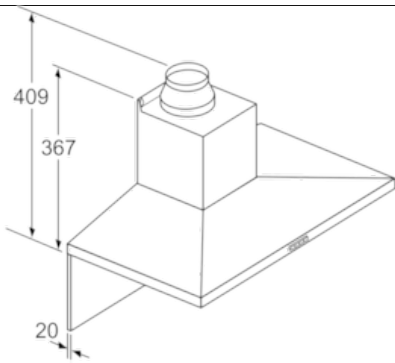

#### Maße

- Abluftstutzen Ø 150 mm (Ø 120 mm beiliegend)
  - Gesamtanschlusswert: 220 W
  - Länge Anschlusskabel: 1,3 m mit Stecker
  - Gerätemaße Umluft (HxBxT): 676-1116 x 600 x 500 mm
  - Gerätemaße Abluft (HxBxT): 676-1006 x 600 x 500 mm
  - Gerätemaße Umluft mit CleanAir Umluftmodul (HxBxT):  
744 x 600 x 500 mm - Montage auf Außenkanal  
874-1204 x 600 x 500 mm - Montage auf Innenkanal
- \* Gemäß EU-Regulierung Nr. 65/2014*

### DWQ66DM50

Wandesse, 60 cm

Walmdach-Design

Edelstahl

Bei Verwendung einer Rückwand muss das Design des Gerätes beachtet werden.

Maße in mm

Maße in mm

Maße in mm