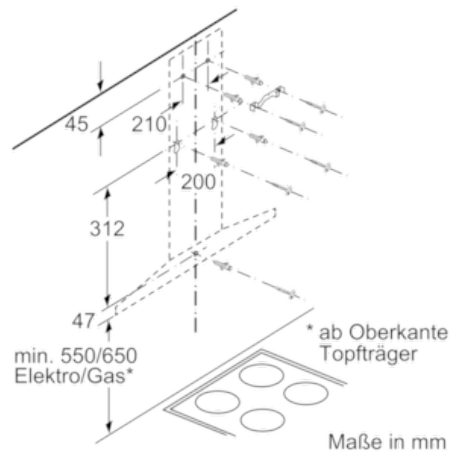

**Technische Daten**

Farbe des Kamins :	Edelstahl
Bauart :	Kaminesse
Approbationszertifikate :	CE, Ukraine, VDE
Länge Anschlusskabel (cm) :	130
Höhe des Kamins :	582-912/582-1022
Höhe des Gerätes ohne Kamin (mm) :	94
Mindestabstand zur Kochstelle Elektro :	550
Mindestabstand zur Kochstelle Gas :	650
Nettogewicht (kg) :	10,6
Steuerung :	elektronisch
Max. Gebläseleistung-Abluftbetrieb (m <sup>3</sup> /h) :	400
Gebläseleistung bei Intensivstufe-Umluftbetrieb :	360
Max. Gebläseleistung-Umluftbetrieb (m <sup>3</sup> /h) :	300
Gebläseleistung bei Intensivstufe-Abluftbetrieb (m <sup>3</sup> /h) :	610
Anzahl der Lampen (Stck) :	2
Schallleistung (dB(A) re 1 pW) :	62
Durchmesser des Abluftstutzens (mm) :	150 / 120
Material des Fettfilters :	Aluminium
EAN-Nummer :	4242005051205
Anschlusswert (W) :	220
Absicherung (A) :	10
Spannung (V) :	220-240
Frequenz (Hz) :	50; 60
Steckerart :	Schuko-/Gardy.m.Erdung
Art der Installation :	Wandmontage

#### Maße

- Abluftstutzen Ø 150 mm (Ø 120 mm beiliegend)
  - Gesamtanschlusswert: 220 W
  - Länge Anschlusskabel: 1,3 m mit Stecker
  - Gerätemaße Umluft (HxBxT): 676-1116 x 600 x 500 mm
  - Gerätemaße Abluft (HxBxT): 676-1006 x 600 x 500 mm
  - Gerätemaße Umluft mit CleanAir Umluftmodul (HxBxT):  
744 x 600 x 500 mm - Montage auf Außenkanal  
874-1204 x 600 x 500 mm - Montage auf Innenkanal
- \* Gemäß EU-Regulierung Nr. 65/2014*

### DWQ66DM50

Wandesse, 60 cm

Walmdach-Design

Edelstahl

Bei Verwendung einer Rückwand muss das Design des Gerätes beachtet werden.

Maße in mm

Maße in mm

Maße in mm

- (1) Abluft  
 (2) Umluft  
 (3) Luftaustritt - Schlitze bei  
 Abluft nach unten montieren

Maße in mm