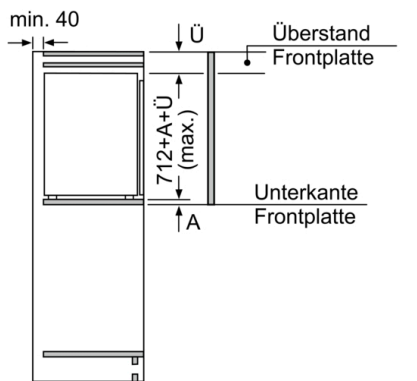

Technische Information

- Türanschlag rechts, wechselbar
- Anschlusswert: 90 W
- 220 - 240 V

Maße

- Nischenmaße (H x B x T): 72.0 cm x 56.0 cm x 55.0 cm
- Gerätemaße (H x B x T): 71.2 cm x 55.8 cm x 54.5 cm

Zubehör

- 1 x Eiswürfelschale

Serie | 6, Einbau-Gefrierschrank, 71.2 x 55.8 cm, Flachscharnier GIV11AFE0

Maße in mm
Empfehlung Spaltmaße für Flachscharnier

F	R	X
16-19	0-3	2,5
20	0-1	3
	2-3	2,5
21	0-1	3
	2-3	2,5
22	0	4
	1	3,5
	2-3	3