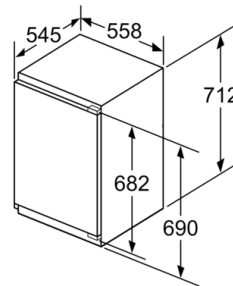

Technische Information

- Türanschlag rechts, wechselbar
- Anschlusswert: 90 W
- 220 - 240 V

Maße

- Nischenmaße (H x B x T): 72.0 cm x 56.0 cm x 55.0 cm
- Gerätemaße (H x B x T): 71.2 cm x 55.8 cm x 54.5 cm

Zubehör

- 1 x Eiswürfelschale

Serie | 6, Einbau-Gefrierschrank, 71.2 x 55.8 cm, Flachscharnier GIV11AFE0

Maße in mm
Empfehlung Spaltmaße für Flachscharnier

F	R	X
16-19	0-3	2,5
20	0-1	3
	2-3	2,5
21	0-1	3
	2-3	2,5
22	0	4
	1	3,5
	2-3	3