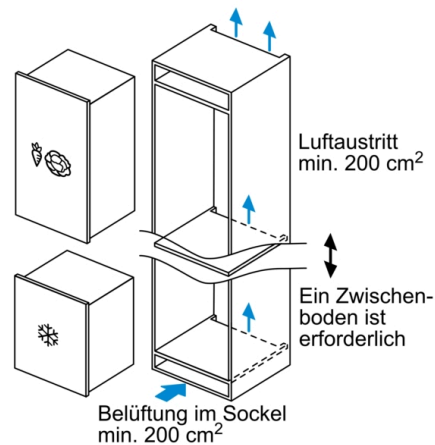

Frostfree System: Nein

Gerätehöhe: 712 mm

Gerätebreite: 558 mm

Gerätetiefe: 545 mm

Abmessungen des verpackten Gerätes: 790 x 640 x 620 mm

Nettogewicht: 35,9 kg

Bruttogewicht: 38,3 kg

Anschlusswert: 90 W

Technische Information

- Türanschlag rechts, wechselbar
- Anschlusswert: 90 W
- 220 - 240 V

Maße

- Nischenmaße (H x B x T): 72.0 cm x 56.0 cm x 55.0 cm
- Gerätemaße (H x B x T): 71.2 cm x 55.8 cm x 54.5 cm

Zubehör

- 1 x Eiswürfelschale

Serie | 6, Einbau-Gefrierschrank, 71.2 x 55.8 cm, Flachscharnier GIV11AFE0

Maße in mm
Empfehlung Spaltmaße für Flachscharnier

F	R	X
16-19	0-3	2,5
20	0-1	3
	2-3	2,5
21	0-1	3
	2-3	2,5
22	0	4
	1	3,5
	2-3	3

Die in der Tabelle empfohlenen Spaltmasse sind einzuhalten, um eine kollisionsfreie Öffnung der Gerätetüre zu gewährleisten und Beschädigungen am Küchenmöbel zu vermeiden.

Maximal zulässiges Gewicht der Möbelfronten