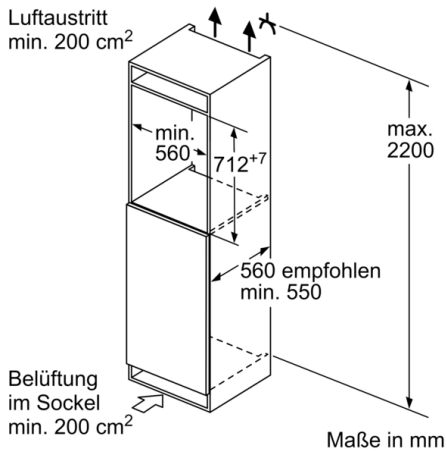

Frostfree System: Nein

Gerätehöhe: 712 mm

Gerätebreite: 558 mm

Gerätetiefe: 545 mm

Abmessungen des verpackten Gerätes: 790 x 640 x 620 mm

Nettogewicht: 35,9 kg

Bruttogewicht: 38,3 kg

Anschlusswert: 90 W

Technische Information

- Türanschlag rechts, wechselbar
- Anschlusswert: 90 W
- 220 - 240 V

Maße

- Nischenmaße (H x B x T): 72.0 cm x 56.0 cm x 55.0 cm
- Gerätemaße (H x B x T): 71.2 cm x 55.8 cm x 54.5 cm

Zubehör

- 1 x Eiswürfelschale

Serie | 6, Einbau-Gefrierschrank, 71.2 x 55.8 cm, Flachscharnier GIV11AFE0

Maße in mm
Empfehlung Spaltmaße für Flachscharnier

F	R	X
16-19	0-3	2,5
20	0-1	3
	2-3	2,5
21	0-1	3
	2-3	2,5
22	0	4
	1	3,5
	2-3	3