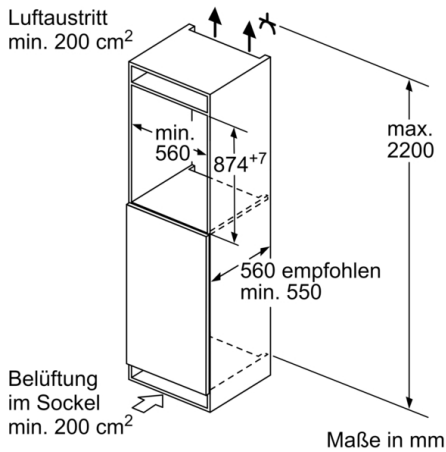

Gefrierteil

- 3 transparente Gefriergut-Schubladen, davon
1 BigBox

Technische Information

- Türanschlag rechts, wechselbar
- Anschlusswert: 90 W
- 220 - 240 V

Maße

- Nischenmaße (H x B x T): 88.0 cm x 56.0 cm x 55.0 cm
- Gerätemaße (H x B x T): 87.4 cm x 55.8 cm x 54.5 cm

Zubehör

- 1 x Eiswürfelschale

SONDERZUBEHÖR

- KFZ20AX0, KFZ20SX0
- Auf Basis der Ergebnisse der Normprüfung über 24 Std.
Tatsächlicher Verbrauch abhängig von Nutzung/Standort des Geräts.

Serie | 6, Einbau-Gefrierschrank, 87.4 x 55.8 cm, Flachscharnier GIV21AFE0

Maße in mm

Maße in mm

Maße in mm

**Maße in mm
Empfehlung Spaltmaße für Flachscharnier**

F	R	X
16-19	0-3	2,5
20	0-1	3
	2-3	2,5
21	0-1	3
	2-3	2,5
22	0	4
	1	3,5
	2-3	3

Die in der Tabelle empfohlenen Spaltmasse sind einzuhalten, um eine kollisionsfreie Öffnung der Gerätetüre zu gewährleisten und Beschädigungen am Küchenmöbel zu vermeiden.