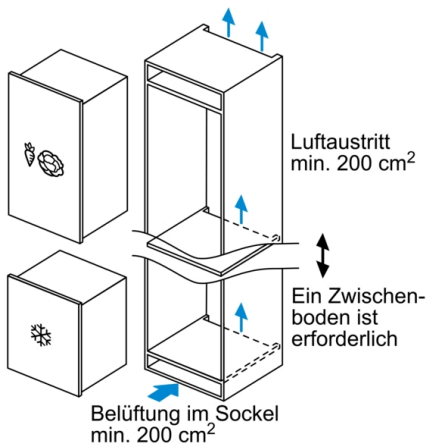

Gefrierteil

- 3 transparente Gefriergut-Schubladen, davon
1 BigBox

Technische Information

- Türanschlag rechts, wechselbar
- Anschlusswert: 90 W
- 220 - 240 V

Maße

- Nischenmaße (H x B x T): 88.0 cm x 56.0 cm x 55.0 cm
- Gerätemaße (H x B x T): 87.4 cm x 55.8 cm x 54.5 cm

Zubehör

- 1 x Eiswürfelschale

SONDERZUBEHÖR

- KFZ20AX0, KFZ20SX0
- Auf Basis der Ergebnisse der Normprüfung über 24 Std.
Tatsächlicher Verbrauch abhängig von Nutzung/Standort des Geräts.

Serie | 6, Einbau-Gefrierschrank, 87.4 x 55.8 cm, Flachscharnier GIV21AFE0

Maße in mm

Maße in mm

Maße in mm

**Maße in mm
Empfehlung Spaltmaße für Flachscharnier**

F	R	X
16-19	0-3	2,5
20	0-1	3
	2-3	2,5
21	0-1	3
	2-3	2,5
22	0	4
	1	3,5
	2-3	3

Die in der Tabelle empfohlenen Spaltmasse sind einzuhalten, um eine kollisionsfreie Öffnung der Gerätetüre zu gewährleisten und Beschädigungen am Küchenmöbel zu vermeiden.