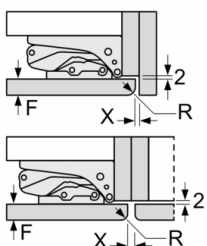

Gefrierteil

- 3 transparente Gefriergut-Schubladen, davon
1 BigBox

Technische Information

- Türanschlag rechts, wechselbar
- Anschlusswert: 90 W
- 220 - 240 V

Maße

- Nischenmaße (H x B x T): 88.0 cm x 56.0 cm x 55.0 cm
- Gerätemaße (H x B x T): 87.4 cm x 55.8 cm x 54.5 cm

Maße in mm

Maße in mm

Maße in mm

**Maße in mm
Empfehlung Spaltmaße für Flachscharnier**

F	R	X
16-19	0-3	2,5
20	0-1	3
	2-3	2,5
21	0-1	3
	2-3	2,5
22	0	4
	1	3,5
	2-3	3

Die in der Tabelle empfohlenen Spaltmasse sind einzuhalten, um eine kollisionsfreie Öffnung der Gerätetüre zu gewährleisten und Beschädigungen am Küchenmöbel zu vermeiden.