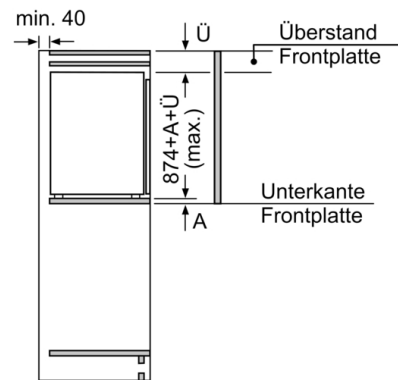

Gefrierteil

- 3 transparente Gefriergut-Schubladen, davon
1 BigBox

Technische Information

- Türanschlag rechts, wechselbar
- Anschlusswert: 90 W
- 220 - 240 V

Maße

- Nischenmaße (H x B x T): 88.0 cm x 56.0 cm x 55.0 cm
- Gerätemaße (H x B x T): 87.4 cm x 55.8 cm x 54.5 cm

Zubehör

- 1 x Eiswürfelschale

SONDERZUBEHÖR

- KFZ20AX0, KFZ20SX0
- Auf Basis der Ergebnisse der Normprüfung über 24 Std.
Tatsächlicher Verbrauch abhängig von Nutzung/Standort des Geräts.

Serie | 6, Einbau-Gefrierschrank, 87.4 x 55.8 cm, Flachscharnier GIV21AFE0

Maße in mm

Maße in mm

Maße in mm

**Maße in mm
Empfehlung Spaltmaße für Flachscharnier**

F	R	X
16-19	0-3	2,5
20	0-1	3
	2-3	2,5
21	0-1	3
	2-3	2,5
22	0	4
	1	3,5
	2-3	3

Die in der Tabelle empfohlenen Spaltmasse sind einzuhalten, um eine kollisionsfreie Öffnung der Gerätetüre zu gewährleisten und Beschädigungen am Küchenmöbel zu vermeiden.