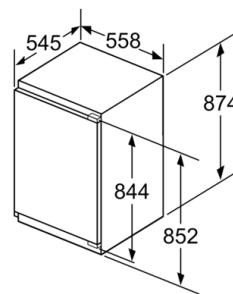

Gefrierteil

- 3 transparente Gefriergut-Schubladen, davon
1 BigBox

Technische Information

- Türanschlag rechts, wechselbar
- Anschlusswert: 90 W
- 220 - 240 V

Maße

- Nischenmaße (H x B x T): 88.0 cm x 56.0 cm x 55.0 cm
- Gerätemaße (H x B x T): 87.4 cm x 55.8 cm x 54.5 cm

Zubehör

- 1 x Eiswürfelschale

SONDERZUBEHÖR

- KFZ20AX0, KFZ20SX0
- Auf Basis der Ergebnisse der Normprüfung über 24 Std.
Tatsächlicher Verbrauch abhängig von Nutzung/Standort des Geräts.

Serie | 6, Einbau-Gefrierschrank, 87.4 x 55.8 cm, Flachscharnier GIV21AFE0

Maße in mm

Maße in mm

Maße in mm

**Maße in mm
Empfehlung Spaltmaße für Flachscharnier**

F	R	X
16-19	0-3	2,5
20	0-1	3
	2-3	2,5
21	0-1	3
	2-3	2,5
22	0	4
	1	3,5
	2-3	3

Die in der Tabelle empfohlenen Spaltmasse sind einzuhalten, um eine kollisionsfreie Öffnung der Gerätetüre zu gewährleisten und Beschädigungen am Küchenmöbel zu vermeiden.