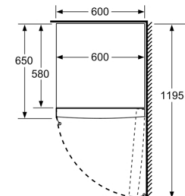

Serie | 4, Freistehender Gefrierschrank, 161 x 60 cm, weiß GSN29VWEP

	a	b	c	d	e	f
KSW36, GSD36	187					
KSV36, KSF36, GSN36, GSV36	186					
KSV33, GSN33, GSV33	176	60	65	58	60	119.5
KSV29, GSN29, GSV29	161					
GSV24	146					
GSN51	161					
GSN54	176	70	78	70	70	142
GSN58	191					

Maße in cm

Maße in mm