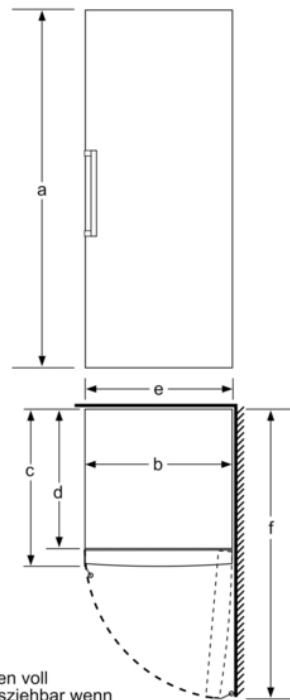

Serie | 6, Freistehender Gefrierschrank, 191 x 70 cm, weiß GSN58AWDV

	a	b	c	d	e	f
KSW36, GSD36	187					
KSV36, KSF36, GSN36, GSV36	186					
KSV33, GSN33, GSV33	176	60	65	58	60	119.5
KSV29, GSN29, GSV29	161					
GSV24	146					
GSN51	161					
GSN54	176	70	78	70	70	142
GSN58	191					

Maße in cm

Schalen voll
herausziehbar wenn
das Gerät direkt an
einer Wand platziert wird.