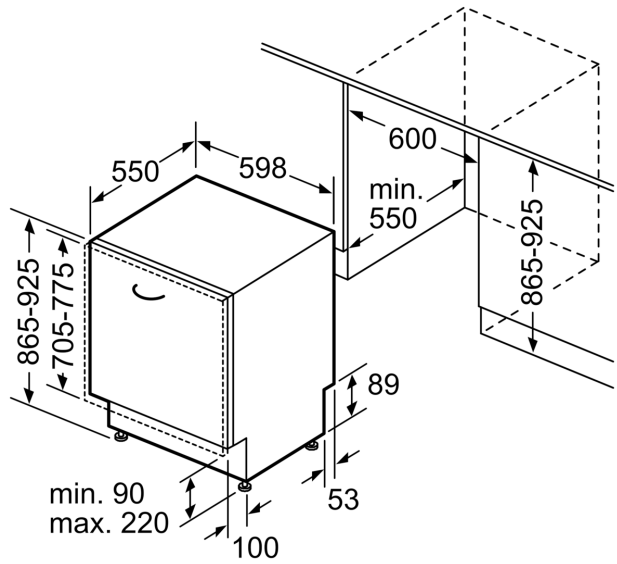

### Technische Daten

Energieeffizienzklasse:	..... D
Energieverbrauch des Eco 50°C Programm pro 100 Betriebszyklen:	84 kWh
Anzahl Maßgedecke:	..... 13
Wasserverbrauch:	..... 9.0 l
Programmdauer:	..... 4:30 h
Geräuschwert:	..... 46 dB(A) re 1 pW
Geräusch-Effizienzklasse:	..... C
Bauform:	..... Einbau
Höhe der Arbeitsplatte:	..... 0 mm
Abmessungen des Gerätes:	..... 865 x 598 x 550 mm
Min. Nischenmaße für Installation (H x B x T):	... 865-925 x 600 x 550 mm
Tiefe bei geöffneter Tür (90°):	..... 1200 mm
Höhenverstellbare Füße:	..... Ja - alle von vorne
Höhenverstellung max.:	..... 60 mm
Verstellbarer Sockel:	..... Horizontal und Vertikal
Nettogewicht:	..... 34.2 kg
Bruttogewicht:	..... 36.3 kg
Anschlusswert:	..... 2400 W
Absicherung:	..... 10 A
Spannung:	..... 220-240 V
Frequenz:	..... 50; 60 Hz
Länge Anschlusskabel:	..... 175.0 cm
Steckerart:	..... Schuko-/Gardy mit Erdung
Länge Zulaufschlauch:	..... 165 cm
Länge Ablaufschlauch:	..... 190 cm
EAN-Nummer:	..... 4242005430130
Gerätetyp:	..... Vollintegrierbar

#### Maße

- Gerätemaße (H x B x T): 86.5 cm x 59.8 cm x 55.0 cm

<sup>1</sup> auf einer Energieeffizienzklassen-Skala von A bis G

<sup>2</sup>Energieverbrauch kWh/100 Betriebszyklen (im Programm Eco 50 °C)

**Serie 4, Vollintegrierter  
Geschirrspüler, 60 cm, XXL  
SBV4HTX00E**

Maße in mm

⚡ Steckdose  
( ) Werte mit Verlängerungssatz

Maße in mm