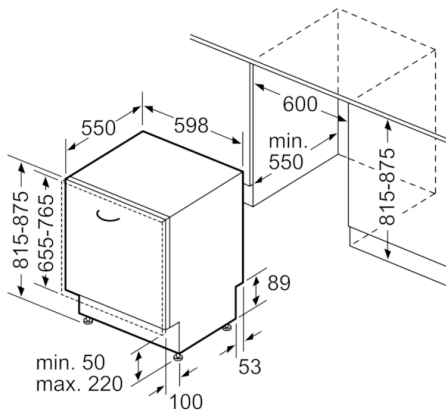

Technische Daten

Wasserverbrauch (l) :	9,5
Bauform :	Eingebaut
Höhe der Arbeitsplatte (mm) :	0
Abmessungen des Gerätes (mm) :	815 x 598 x 550
Nischenmaße (H x B x T) (mm) :	815-875 x 600 x 550
Tiefe Produkt bei geöffneter Tür (90°) (mm) :	1150
Höhenverstellung Füße maximal (mm) :	60
Verstellbarer Sockel :	Horizontal und Vertikal
Nettogewicht (kg) :	40,151
Bruttogewicht (kg) :	42,5
Anschlusswert (W) :	2400
Absicherung (A) :	10
Spannung (V) :	220-240
Frequenz (Hz) :	50; 60
Länge Anschlusskabel (cm) :	175
Steckerart :	Schuko-/Gardy.m.Erdung
Länge Zulaufschlauch (cm) :	165
Länge Ablaufschlauch (cm) :	190
EAN-Nummer :	4242005214921
Anzahl Maßgedecke :	13
Energieeffizienzklasse (2010/30/EC) :	A++
Jährlicher Energieverbrauch (kWh/annum) - neu (2010/30/EC) :	262,00
Energieverbrauch (kWh) :	0,92
Leistungsaufnahme im unausgeschalteten Zustand (W) (2010/30/EC) :	0,50
Energieverbrauch im ausgeschalteten Modus (W) - neu (2010/30/EC) :	0,50
Jährlicher Wasserverbrauch (l/annum) - neu (2010/30/EC) :	2660
Trocknungsklasse :	A
Vergleichsprogramm :	Eco
Programmdauer Vergleichsprogramm (min) :	225
Schallleistung (dB(A) re 1 pW) :	46
Art der Installation :	Vollintegrierbar

**Serie | 4, Vollintegrierter Geschirrspüler, 60
cm
SMH4HVX31E**

Maße in mm