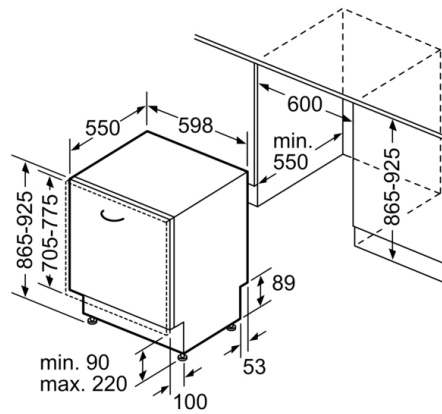

Technische Daten

Energieeffizienzklasse (EU 2017/1369): D
Energieverbrauch des eco-Programms pro 100 Betriebszyklen (EU 2017/1369): 85 kWh
Höchste Anzahl von Maßgedecken (EU 2017/1369): 14
Wasserverbrauch in Litern im eco-Programm pro Betriebszyklus (EU 2017/1369): 9,5 l
Programmdauer (EU 2017/1369): 4:35 h
Luftschallemissionen (EU 2017/1369): 42 dB(A) re 1 pW
Luftschallemissionsklasse (EU 2017/1369): B
Bauform: Eingebaut
Höhe der Arbeitsplatte: 0 mm
Abmessungen des Gerätes: 865 x 598 x 550 mm
Nischenmaße (H x B x T): 865-925 x 600 x 550 mm
Approbationszertifikate: CE, VDE
Tiefe bei geöffneter Tür (90°): 1200 mm
Höhenverstellbare Füße: Ja - alle von vorne
Höhenverstellung max.: 60 mm
Verstellbarer Sockel: Horizontal und Vertikal
Nettogewicht: 44,2 kg
Bruttogewicht: 46,5 kg
Anschlusswert: 2400 W
Absicherung: 10 A
Spannung: 220-240 V
Frequenz: 50; 60 Hz
Länge Anschlusskabel: 175 cm
Steckerart: Schuko-/Gardy.m.Erdung
Länge Zulaufschlauch: 165 cm
Länge Ablaufschlauch: 190 cm
EAN-Nummer: 4242005188833
Art der Installation: Vollintegrierbar

Technische Informationen und Zubehör

- AquaStop: eine Bosch Garantie bei Wasserschäden – ein Geräteleben lang*
- Kindersicherung (Öffnen durch zweimal drücken der Tür)
- OpenAssist
- Glasschutz-Technik
- Salzeinfüllhilfe (Trichter)
- Inkl. Dampfschutz-Blech
- Gerätemaße (H x B x T): 86.5 cm x 59.8 cm x 55.0 cm
- ¹ auf einer Energieeffizienzklassen-Skala von A bis G
- ²Energieverbrauch kWh/100 Betriebszyklen (im Programm Eco 50 °C)
- ³ Wasserverbrauch in Liter pro Betriebszyklus (im Programm Eco 50 °C)
- ⁴ Programmdauer im Programm Eco 50 °C
- * Garantiebedingungen finden Sie unter <https://www.bosch-home.com/de/>

**Serie | 6, Vollintegrierter Geschirrspüler, 60
cm, XXL
SBD6ECX57E**

Maße in mm

▲ Steckdose
() Werte mit Verlängerungssatz

Maße in mm