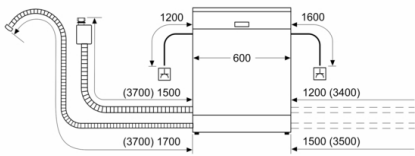

Technische Informationen und Zubehör

- AquaStop: eine Bosch Garantie bei Wasserschäden – ein Geräteleben lang*
- Glasschutz-Technik
- Salzeinfüllhilfe (Trichter)
- Inkl. Dampfschutz-Blech
- Gerätemaße (H x B x T): 86.5 cm x 59.8 cm x 55.0 cm

* Garantiebedingungen finden Sie unter <https://www.bosch-home.com/de/>

**Serie | 6, Vollintegrierter Geschirrspüler, 60
cm, XXL
SBV6ZCX49E**

Maße in mm

▲ Steckdose
() Werte mit Verlängerungssatz

Maße in mm