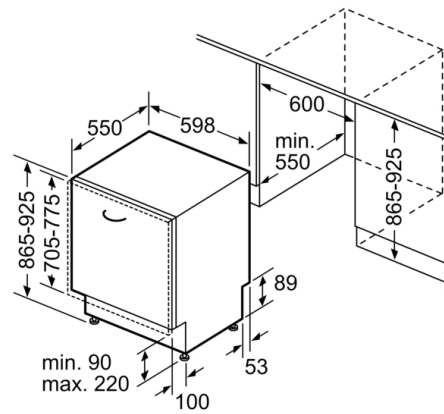

Technische Daten

Energieeffizienzklasse (EU 2017/1369): C
 Energieverbrauch des eco-Programms pro 100 Betriebszyklen (EU 2017/1369): 75 kWh
 Höchste Anzahl von Maßgedecken (EU 2017/1369): 14
 Wasserverbrauch in Litern im eco-Programm pro Betriebszyklus (EU 2017/1369): 9,5 l
 Programmdauer (EU 2017/1369): 3:55 h
 Luftschallemissionen (EU 2017/1369): 42 dB(A) re 1 pW
 Luftschallemissionsklasse (EU 2017/1369): B
 Bauform: Eingebaut
 Höhe der Arbeitsplatte: 0 mm
 Abmessungen des Gerätes: 865 x 598 x 550 mm
 Nischenmaße (H x B x T): 865-925 x 600 x 550 mm
 Approbationszertifikate: CE, VDE
 Tiefe bei geöffneter Tür (90°): 1200 mm
 Höhenverstellbare Füße: Ja - alle von vorne
 Höhenverstellung max.: 60 mm
 Verstellbarer Sockel: Horizontal und Vertikal
 Nettogewicht: 47,7 kg
 Bruttogewicht: 50,0 kg
 Anschlusswert: 2400 W
 Absicherung: 10 A
 Spannung: 220-240 V
 Frequenz: 50; 60 Hz
 Länge Anschlusskabel: 175 cm
 Steckerart: Schuko-/Gardy.m.Erdung
 Länge Zulaufschlauch: 165 cm
 Länge Ablaufschlauch: 190 cm
 EAN-Nummer: 4242005181490
 Art der Installation: Vollintegrierbar

Technische Informationen und Zubehör

- AquaStop: eine Bosch Garantie bei Wasserschäden – ein Geräteleben lang*
- Glasschutz-Technik
- Salzeinfüllhilfe (Trichter)
- Inkl. Dampfschutz-Blech
- Gerätemaße (H x B x T): 86.5 cm x 59.8 cm x 55.0 cm

* Garantiebedingungen finden Sie unter <https://www.bosch-home.com/de/>

**Serie | 6, Vollintegrierter Geschirrspüler, 60
cm, XXL
SBV6ZCX49E**

Maße in mm

▲ Steckdose
() Werte mit Verlängerungssatz

Maße in mm