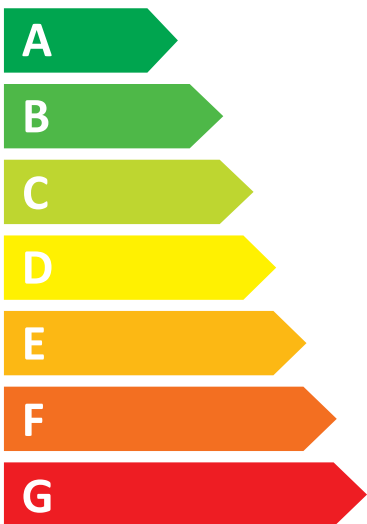

ENERG

Bosch

SMD6TCX00E

54 kWh / 

14 x

9,5 L

4:55

44dB