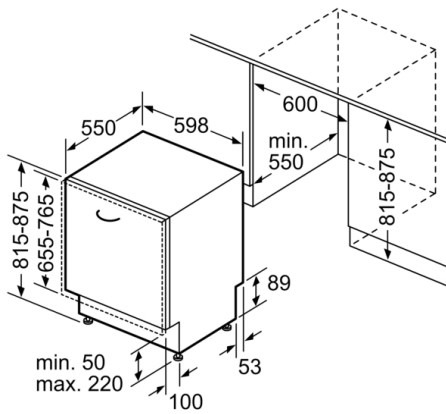

Technische Daten

Energieeffizienzklasse (EU 2017/1369): D
 Energieverbrauch des eco-Programms pro 100 Betriebszyklen (EU 2017/1369): 85 kWh
 Höchste Anzahl von Maßgedecken (EU 2017/1369): 14
 Wasserverbrauch in Litern im eco-Programm pro Betriebszyklus (EU 2017/1369): 9,5 l
 Programmdauer (EU 2017/1369): 4:55 h
 Luftschallemissionen (EU 2017/1369): 44 dB(A) re 1 pW
 Luftschallemissionsklasse (EU 2017/1369): B
 Bauform: Eingebaut
 Höhe der Arbeitsplatte: 0 mm
 Abmessungen des Gerätes: 815 x 598 x 550 mm
 Nischenmaße (H x B x T): 815-875 x 600 x 550 mm
 Approbationszertifikate: CE, VDE
 Tiefe bei geöffneter Tür (90°): 1150 mm
 Höhenverstellbare Füße: Ja - alle von vorne
 Höhenverstellung max.: 60 mm
 Verstellbarer Sockel: Horizontal und Vertikal
 Nettogewicht: 35,7 kg
 Bruttogewicht: 38,0 kg
 Anschlusswert: 2400 W
 Absicherung: 10 A
 Spannung: 220-240 V
 Frequenz: 50; 60 Hz
 Länge Anschlusskabel: 175 cm
 Steckerart: Schuko-/Gardy.m.Erdung
 Länge Zulaufschlauch: 165 cm
 Länge Ablaufschlauch: 190 cm
 EAN-Nummer: 4242005173716
 Art der Installation: Vollintegrierbar

- AquaStop: eine Bosch Garantie bei Wasserschäden – ein Geräteleben lang*
- mit VarioScharnier
- Glasschutz-Technik
- Salzeinfüllhilfe (Trichter)
- Inkl. Dampfschutz-Blech
- Gerätemaße (H x B x T): 81.5 cm x 59.8 cm x 55.0 cm

* Garantiebedingungen finden Sie unter <https://www.bosch-home.com/de/>

Serie | 4, Vollintegrierter Geschirrspüler, 60 cm
SMH4HCX48E

Maße in mm