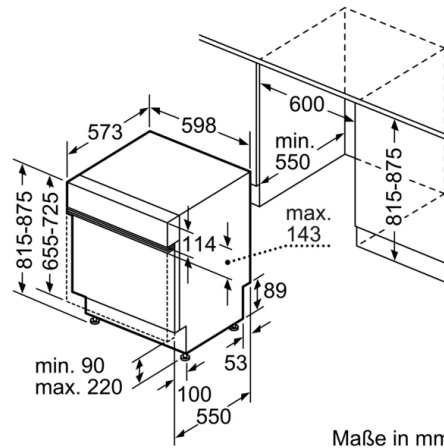

Nischenmaße (H x B x T): 815-875 x 600 x 550 mm

Approbationszertifikate: CE, VDE

Tiefe bei geöffneter Tür (90°): 1150 mm

Höhenverstellbare Füße: Ja - alle von vorne

Höhenverstellung max.: 60 mm

Verstellbarer Sockel: Horizontal und Vertikal

Anzeige und Bedienung

- Home Connect-fähig über WLAN
- Klartext-Beschriftung (englisch)
- Elektronische Restzeit-Anzeige in Minuten
- Startzeitvorwahl: 1-24 Stunden

Technische Informationen und Zubehör

- AquaStop: eine Bosch Garantie bei Wasserschäden – ein Geräteleben lang*
- Tastensperre
- Glasschutz-Technik
- Inkl. Dampfschutz-Blech
- Gerätemaße (H x B x T): 81.5 cm x 59.8 cm x 57.3 cm
- ¹ auf einer Energieeffizienzklassen-Skala von A bis G
- ²Energieverbrauch kWh/100 Betriebszyklen (im Programm Eco 50 °C)
- ³ Wasserverbrauch in Liter pro Betriebszyklus (im Programm Eco 50 °C)
- ⁴ Programmdauer im Programm Eco 50 °C
- * Garantiebedingungen finden Sie unter <https://www.bosch-home.com/de/>

**Serie | 4, Teilintegrierter Geschirrspüler, 60 cm, Edelstahl
SMI4HTS31E**

Maße in mm

▲ Steckdose
() Werte mit Verlängerungssatz

Maße in mm