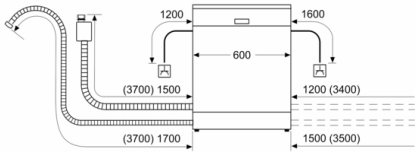

Anzeige und Bedienung

- Home Connect-fähig über WLAN
- Klartext-Beschriftung (englisch)
- Elektronische Restzeit-Anzeige in Minuten
- Startzeitvorwahl: 1-24 Stunden

Technische Informationen und Zubehör

- AquaStop: eine Bosch Garantie bei Wasserschäden – ein Geräteleben lang*
- Tastensperre
- Glasschutz-Technik
- Salzeinfüllhilfe (Trichter)
- Gerätemaße (H x B x T): 84.5 cm x 60.0 cm x 60.0 cm

* Garantiebedingungen finden Sie unter <https://www.bosch-home.com/de/>

**Serie | 4, Freistehender Geschirrspüler, 60
cm, Weiß
SMS4HDW52E**

Maße in mm

⚡ Steckdose
() Werte mit Verlängerungssatz