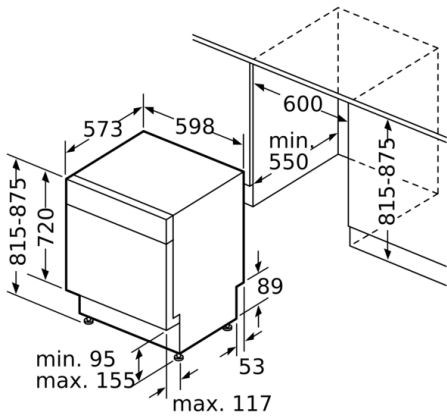

Technische Daten

Energieeffizienzklasse (EU 2017/1369): E
 Energieverbrauch des eco-Programms pro 100 Betriebszyklen (EU 2017/1369): 92 kWh
 Höchste Anzahl von Maßgedecken (EU 2017/1369): 12
 Wasserverbrauch in Litern im eco-Programm pro Betriebszyklus (EU 2017/1369): 9,5 l
 Programmdauer (EU 2017/1369): 3:45 h
 Luftschallemissionen (EU 2017/1369): 46 dB(A) re 1 pW
 Luftschallemissionsklasse (EU 2017/1369): C
 Bauform: Eingebaut
 Höhe der Arbeitsplatte: 0 mm
 Abmessungen des Gerätes: 815 x 598 x 573 mm
 Nischenmaße (H x B x T): 815-875 x 600 x 550 mm
 Approbationszertifikate: CE, VDE
 Tiefe bei geöffneter Tür (90°): 1150 mm
 Höhenverstellbare Füße: Ja - alle von vorne
 Höhenverstellung max.: 60 mm
 Verstellbarer Sockel: Horizontal und Vertikal
 Nettogewicht: 36,3 kg
 Bruttogewicht: 38,8 kg
 Anschlusswert: 2400 W
 Absicherung: 10 A
 Spannung: 220-240 V
 Frequenz: 50; 60 Hz
 Länge Anschlusskabel: 175 cm
 Steckerart: Schuko-/Gardy.m.Erdung
 Länge Zulaufschlauch: 165 cm
 Länge Ablaufschlauch: 190 cm
 EAN-Nummer: 4242005229987
 Art der Installation: Unterbaugerät

Anzeige und Bedienung

- Home Connect-fähig über WLAN
- Klartext-Beschriftung (englisch)
- Elektronische Restzeit-Anzeige in Minuten
- Startzeitvorwahl: 1-24 Stunden

Technische Informationen und Zubehör

- AquaStop: eine Bosch Garantie bei Wasserschäden – ein Geräteleben lang*
- Tastensperre
- Glasschutz-Technik
- Incl. Sockelblech
- Inkl. Dampfschutz-Blech
- Gerätemaße (H x B x T): 81.5 cm x 59.8 cm x 57.3 cm

* Garantiebedingungen finden Sie unter <https://www.bosch-home.com/de/>

**Serie | 4, Unterbau-Geschirrspüler, 60 cm,
Weiß
SMU4HTW31E**

Maße in mm