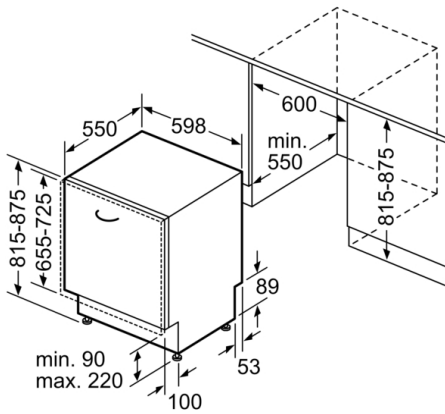

Technische Daten

Energieeffizienzklasse (EU 2017/1369): D
 Energieverbrauch des eco-Programms pro 100 Betriebszyklen (EU 2017/1369): 85 kWh
 Höchste Anzahl von Maßgedecken (EU 2017/1369): 14
 Wasserverbrauch in Litern im eco-Programm pro Betriebszyklus (EU 2017/1369): 9,5 l
 Programmdauer (EU 2017/1369): 4:55 h
 Luftschallemissionen (EU 2017/1369): 44 dB(A) re 1 pW
 Luftschallemissionsklasse (EU 2017/1369): B
 Bauform: Eingebaut
 Höhe der Arbeitsplatte: 0 mm
 Abmessungen des Gerätes: 815 x 598 x 550 mm
 Nischenmaße (H x B x T): 815-875 x 600 x 550 mm
 Approbationszertifikate: CE, VDE
 Tiefe bei geöffneter Tür (90°): 1150 mm
 Höhenverstellbare Füße: Ja - alle von vorne
 Höhenverstellung max.: 60 mm
 Verstellbarer Sockel: Horizontal und Vertikal
 Nettogewicht: 35,2 kg
 Bruttogewicht: 37,5 kg
 Anschlusswert: 2400 W
 Absicherung: 10 A
 Spannung: 220-240 V
 Frequenz: 50; 60 Hz
 Länge Anschlusskabel: 175 cm
 Steckerart: Schuko-/Gardy.m.Erdung
 Länge Zulaufschlauch: 165 cm
 Länge Ablaufschlauch: 190 cm
 EAN-Nummer: 4242005173808
 Art der Installation: Vollintegrierbar

Technische Informationen und Zubehör

- AquaStop: eine Bosch Garantie bei Wasserschäden – ein Geräteleben lang*
- Glasschutz-Technik
- Salzeinfüllhilfe (Trichter)
- Inkl. Dampfschutz-Blech
- Gerätemaße (H x B x T): 81.5 cm x 59.8 cm x 55.0 cm

* Garantiebedingungen finden Sie unter <https://www.bosch-home.com/de/>

Serie | 4, Vollintegrierter Geschirrspüler, 60 cm
SMV4HCX48E

Maße in mm