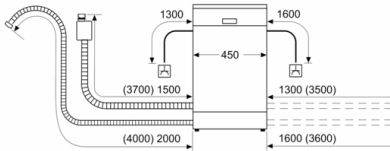

Technische Informationen und Zubehör

- AquaStop: eine Bosch Garantie bei Wasserschäden – ein Geräteleben lang*
- Tastensperre
- Glasschutz-Technik
- Salzeinfüllhilfe (Trichter)
- Inkl. Dampfschutz-Blech
- Gerätemaße (H x B x T): 81.5 cm x 44.8 cm x 57.3 cm

* Garantiebedingungen finden Sie unter <https://www.bosch-home.com/de/>

**Serie | 6, Teilintegrierter Geschirrspüler, 45
cm, Edelstahl
SPI6EMS23E**

Maße in mm

▲ Steckdose
() Werte mit Verlängerungssatz

Maße in mm