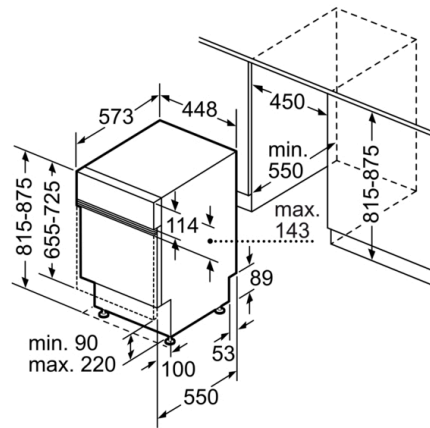

Nischenmaße (H x B x T): 815-875 x 450 x 550 mm

Approbationszertifikate: CE, VDE

Tiefe bei geöffneter Tür (90°): 1150 mm

Höhenverstellbare Füße: Ja - alle von vorne

Höhenverstellung max.: 60 mm

Verstellbarer Sockel: Horizontal und Vertikal

Technische Informationen und Zubehör

- AquaStop: eine Bosch Garantie bei Wasserschäden – ein Geräteleben lang*
- Tastensperre
- Glasschutz-Technik
- Salzeinfüllhilfe (Trichter)
- Inkl. Dampfschutz-Blech
- Gerätemaße (H x B x T): 81.5 cm x 44.8 cm x 57.3 cm

* Garantiebedingungen finden Sie unter <https://www.bosch-home.com/de/>

**Serie | 6, Teilintegrierter Geschirrspüler, 45
cm, Edelstahl
SPI6EMS23E**

Maße in mm

▲ Steckdose
() Werte mit Verlängerungssatz

Maße in mm